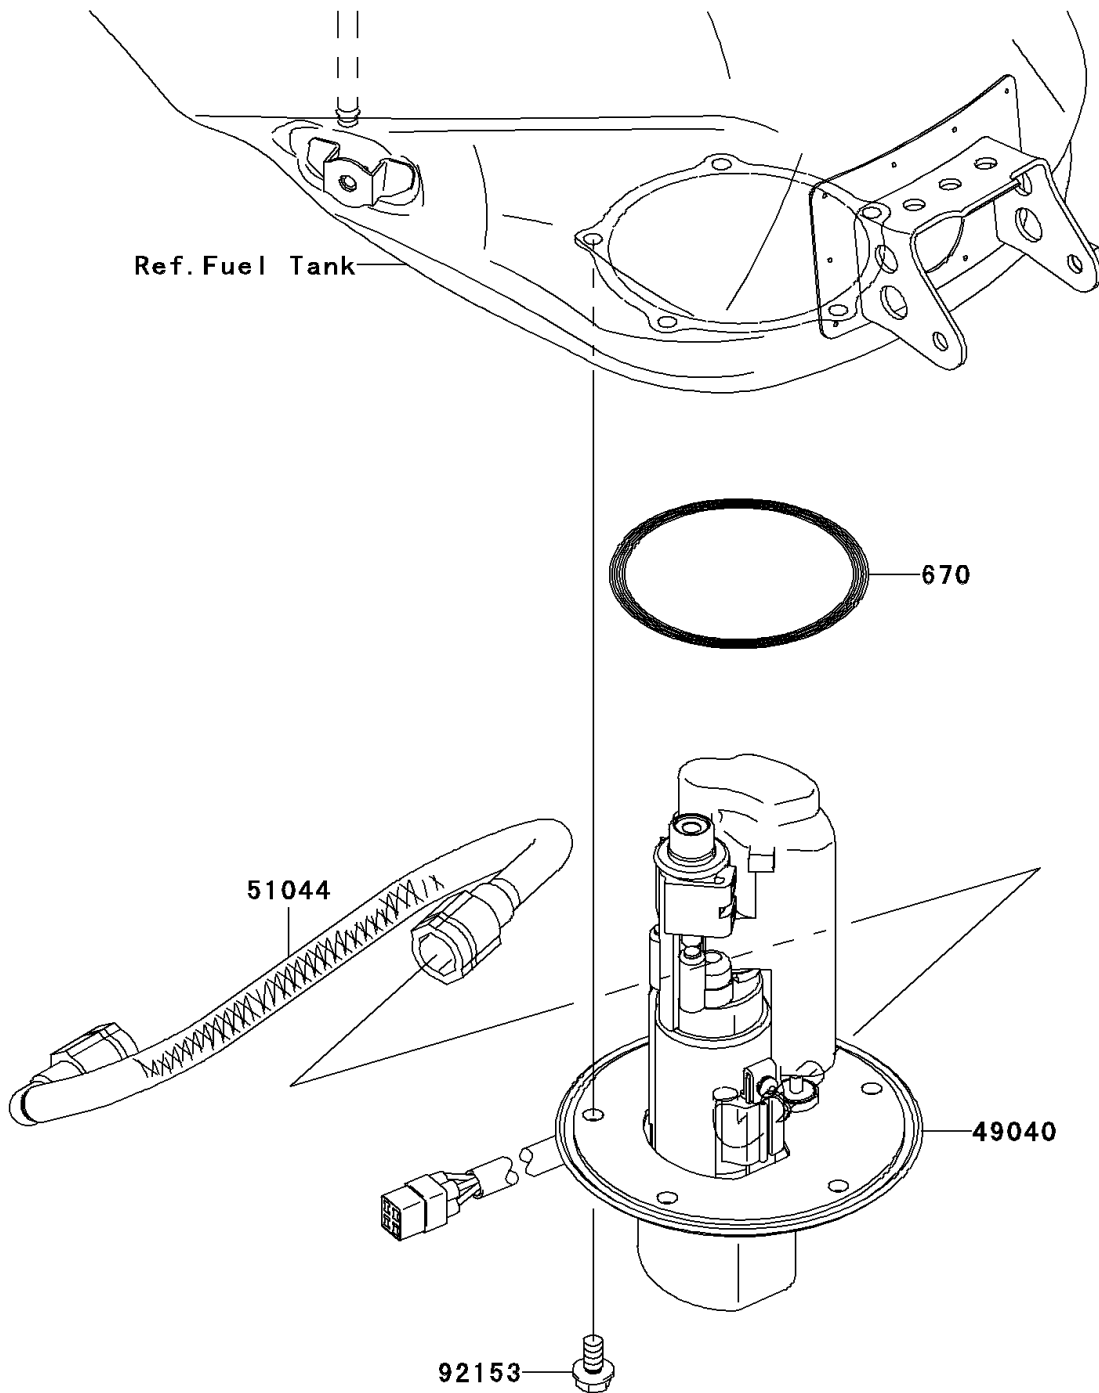

2005 Ninja® ZX™-10R PARTS DIAGRAM

Fuel Pump

E1520

2005 Ninja® ZX™-10R PARTS LIST

Fuel Pump

ITEM NAME	PART NUMBER	QUANTITY
O RING (Ref # 670)	670E5075	1
PUMP-FUEL (Ref # 49040)	49040-0004	1
TUBE-ASSY (Ref # 51044)	51044-0009	1
BOLT,6X12 (Ref # 92153)	92153-1283	5