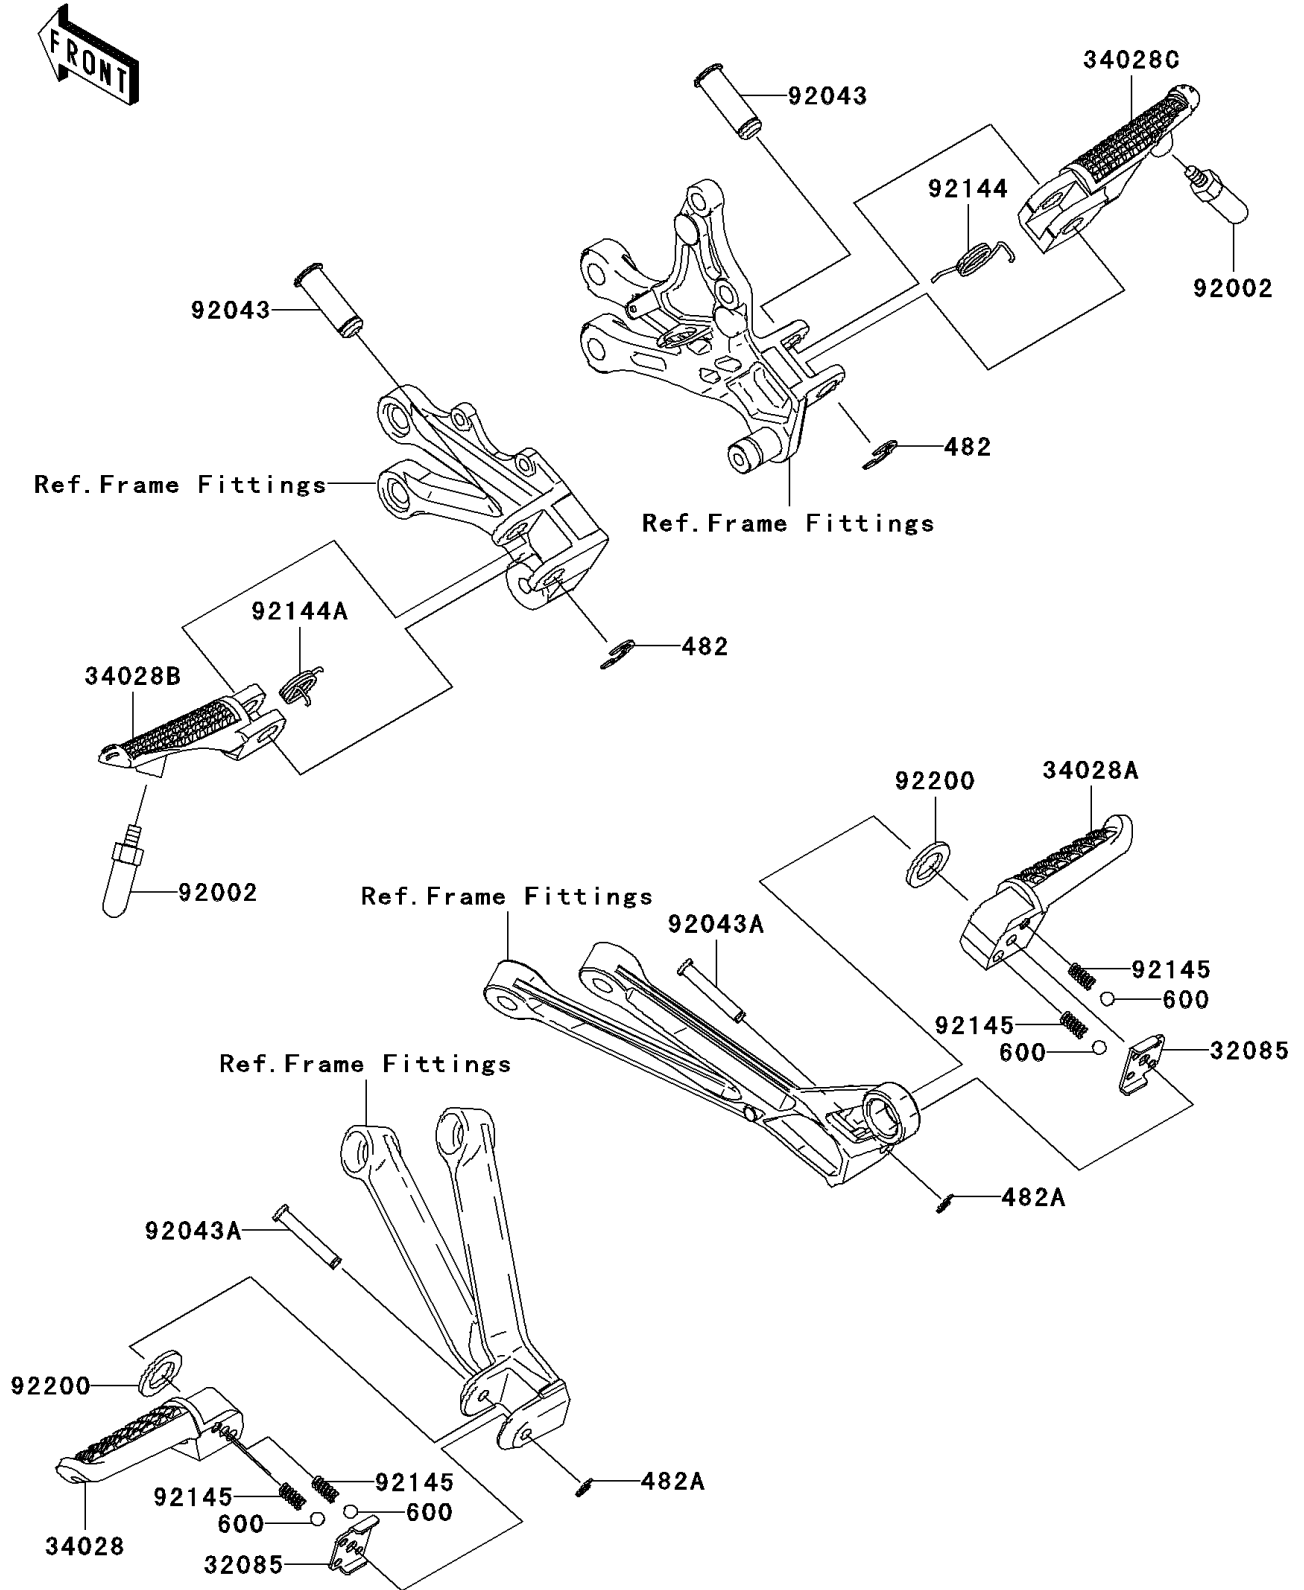

# 2005 Ninja® ZX™-10R PARTS DIAGRAM

## Footrests

F2160

## 2005 Ninja® ZX™-10R PARTS LIST

### Footrests

ITEM NAME	PART NUMBER	QUANTITY
CIRCLIP-TYPE-E,10MM (Ref # 482)	482L0100	2
CIRCLIP-TYPE-E,5MM (Ref # 482A)	482L5000	2
BALL-STEEL,1/4" (Ref # 600)	600A0800	4
STOPPER,REAR STEP (Ref # 32085)	32085-0047	2
STEP,RR,LH (Ref # 34028)	34028-0004	1
STEP,RR,RH (Ref # 34028A)	34028-0005	1
STEP,FR,LH (Ref # 34028B)	34028-0012	1
STEP,FR,RH (Ref # 34028C)	34028-0013	1
BOLT,BANK SENSOR (Ref # 92002)	92002-1995	2
PIN,12X36.5 (Ref # 92043)	92043-0028	2
PIN,6X40 (Ref # 92043A)	92043-1595	2
SPRING,STEP RETURN (Ref # 92144)	92144-1567	1
SPRING,STEP RETURN (Ref # 92144A)	92144-1568	1
SPRING (Ref # 92145)	92145-1319	4
WASHER,16X26X2.3 (Ref # 92200)	92200-0043	2