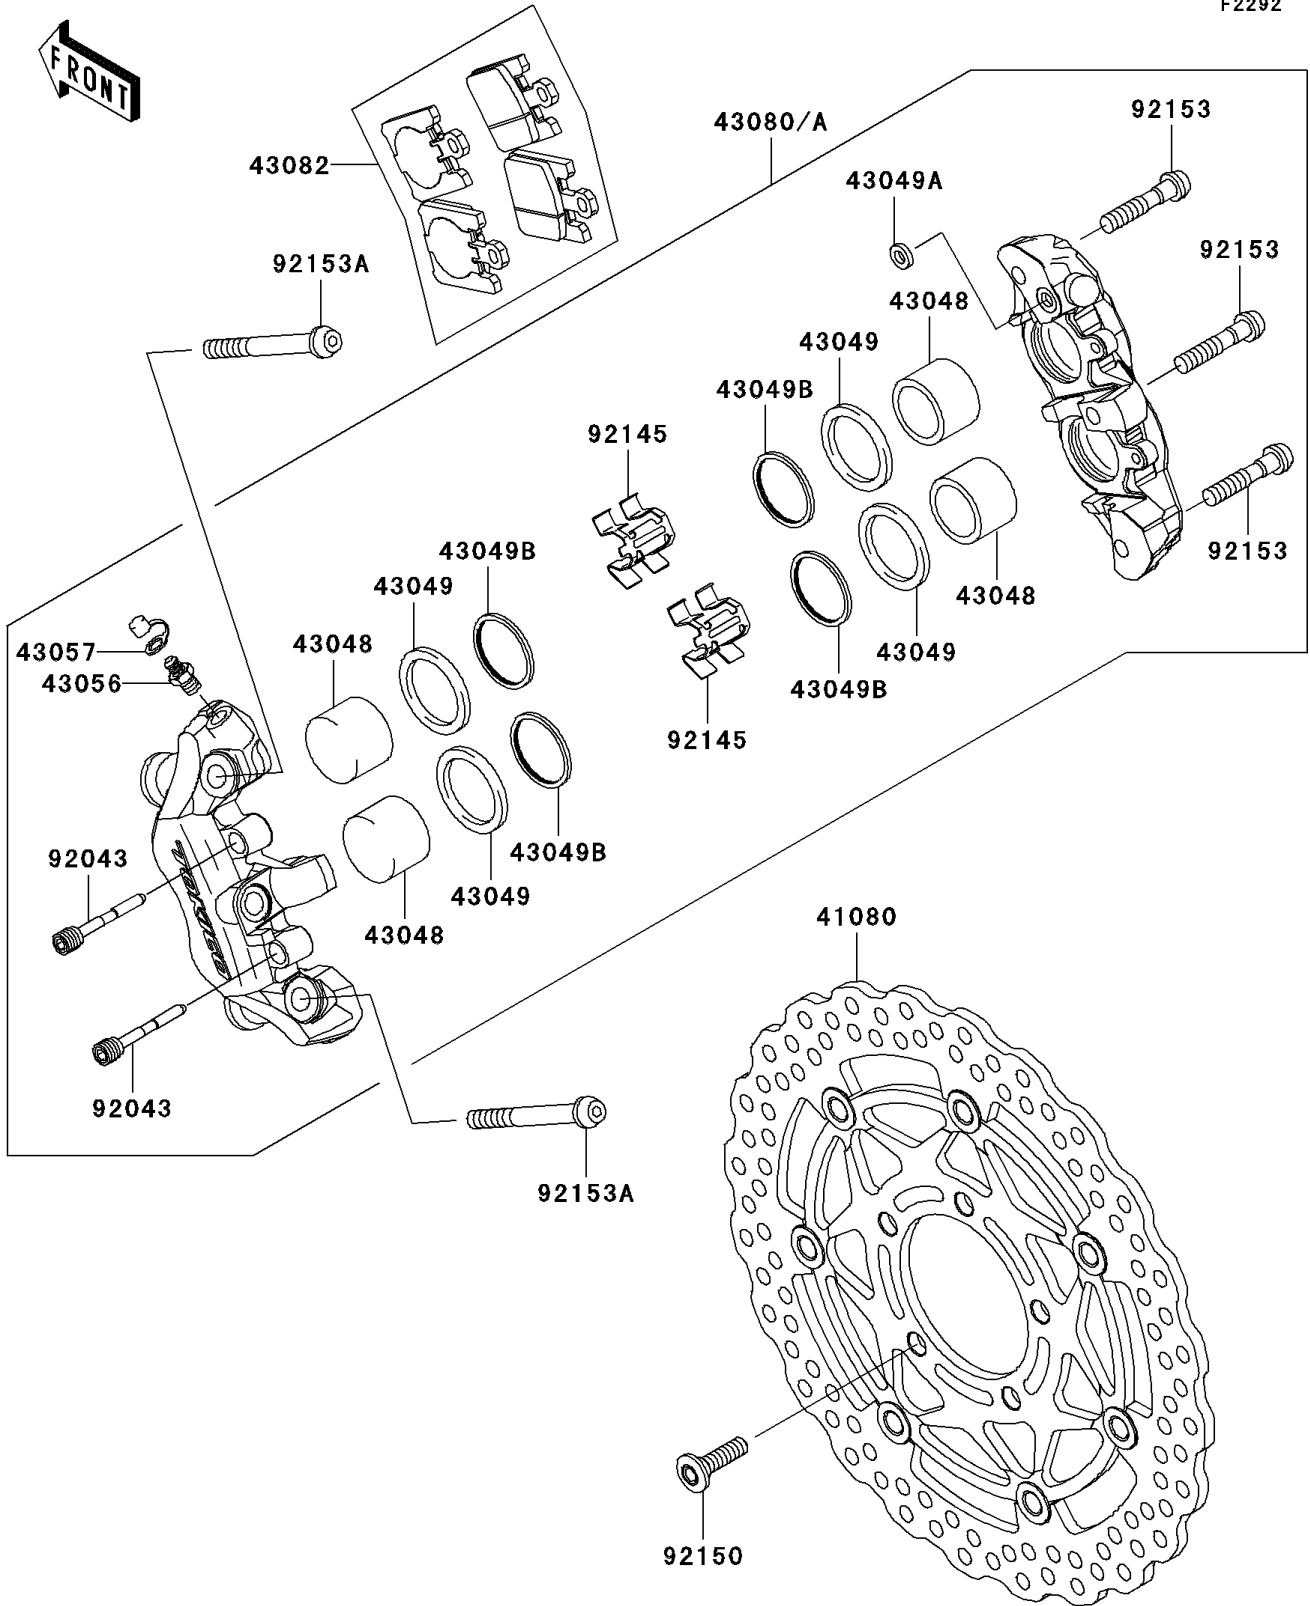

# 2005 Ninja® ZX™-10R PARTS DIAGRAM

Front Brake

F2292

## 2005 Ninja® ZX™-10R PARTS LIST

### Front Brake

ITEM NAME	PART NUMBER	QUANTITY
DISC,FR,HOUSING GLD+DISC SIL (Ref # 41080)	41080-0068-488	2
PISTON-CALIPER (Ref # 43048)	43048-0004	8
PACKING,PISTON (Ref # 43049)	43049-0003	8
PACKING,SEAL,6.5X11.5X2.2 (Ref # 43049A)	43049-1004	2
PACKING,WIPER (Ref # 43049B)	43049-1107	8
BREATHER-BRAKE (Ref # 43056)	43056-1054	2
CAP-BREATHER (Ref # 43057)	43057-003	2
CALIPER-SUB-ASSY,FR,LH,GOLD (Ref # 43080)	43080-0017-483	1
CALIPER-SUB-ASSY,FR,RH,GOLD (Ref # 43080A)	43080-0018-483	1
PAD-ASSY-BRAKE (Ref # 43082)	43082-0031	2
PIN,PAD (Ref # 92043)	92043-1709	4
SPRING,PAD (Ref # 92145)	92145-1568	4
BOLT,SOCKET,8X30 (Ref # 92150)	92150-1771	10
BOLT,SOCKET,8X40 (Ref # 92153)	92153-0360	6
BOLT,SOCKET,10X60 (Ref # 92153A)	92153-0577	4