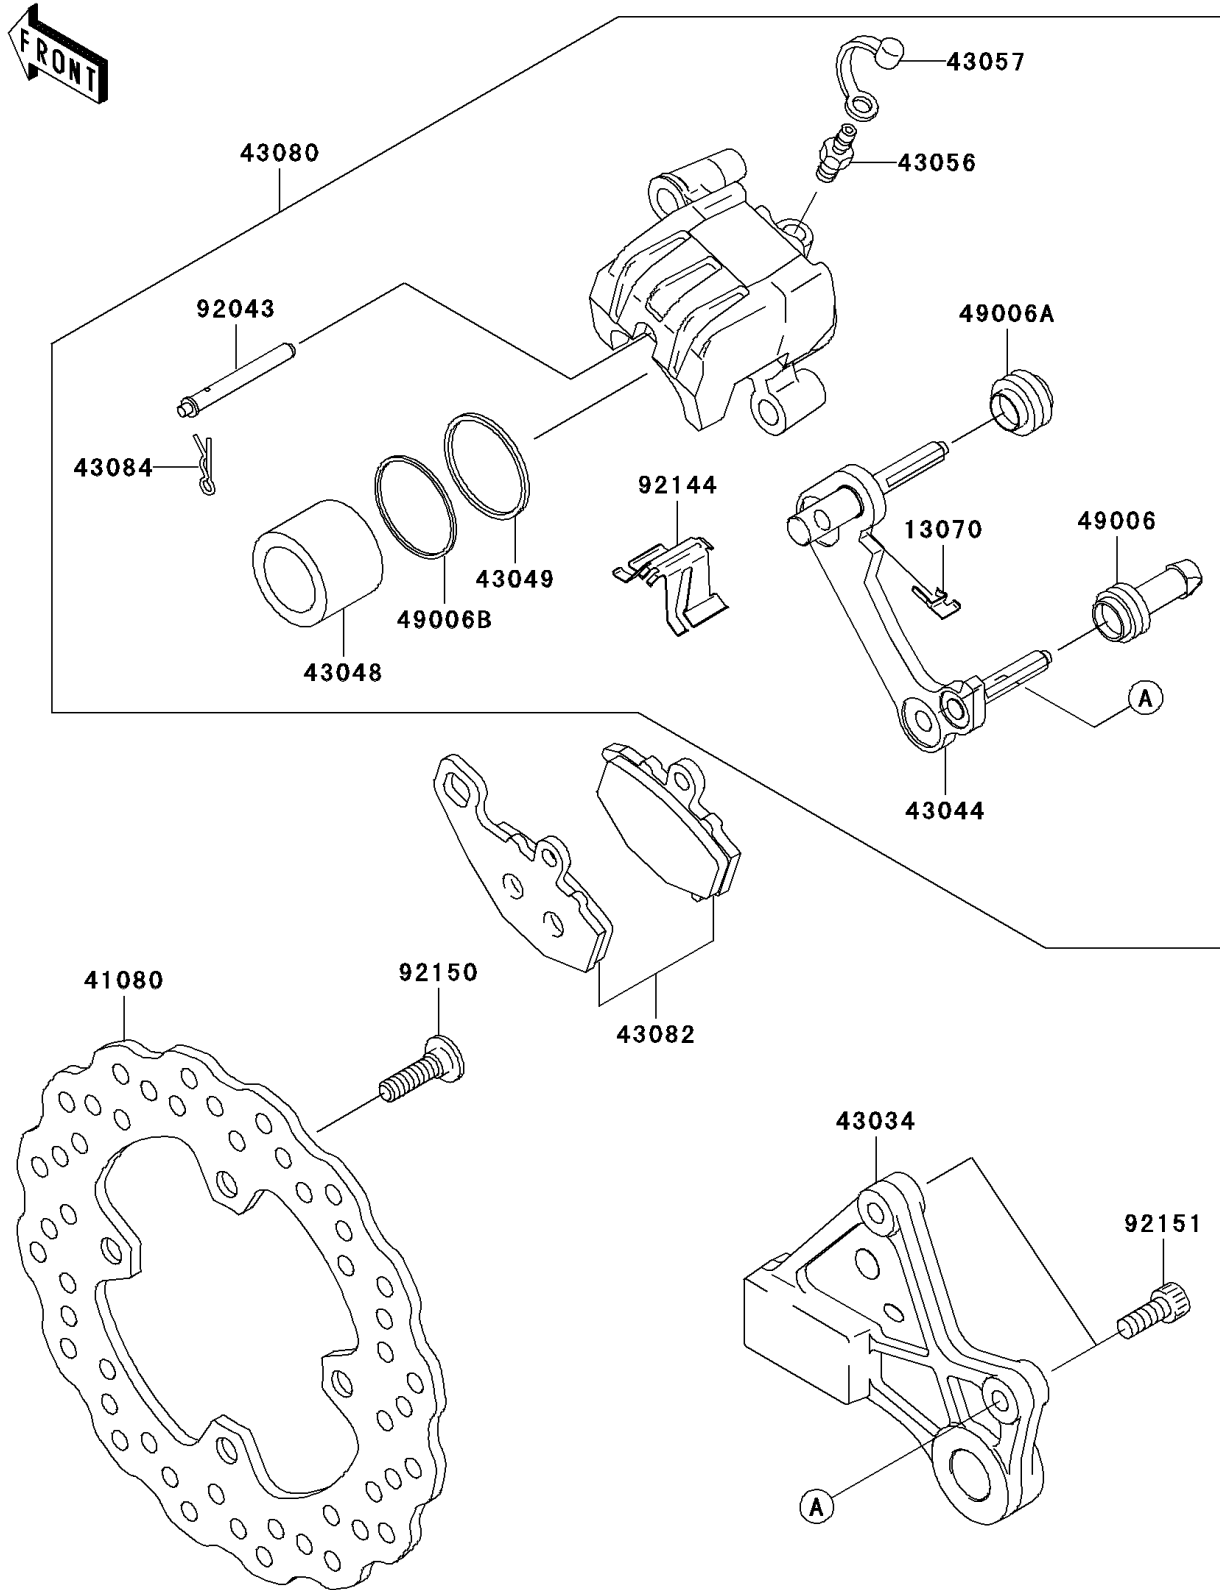

2005 Ninja® ZX™-10R PARTS DIAGRAM

Rear Brake

F2294

2005 Ninja® ZX™-10R PARTS LIST

Rear Brake

ITEM NAME	PART NUMBER	QUANTITY
GUIDE,BRAKE PAD (Ref # 13070)	13070-0045	1
DISC,RR (Ref # 41080)	41080-0040	1
HOLDER-BRAKE,REAR CALIPER (Ref # 43034)	43034-0004	1
HOLDER-COMP-CALIPER,RR (Ref # 43044)	43044-0002	1
PISTON-CALIPER (Ref # 43048)	43048-0003	1
PACKING,PISTON SEAL (Ref # 43049)	43049-1097	1
BREATHER-BRAKE (Ref # 43056)	43056-1054	1
CAP-BREATHER (Ref # 43057)	43057-003	1
CALIPER-SUB-ASSY,RR,GOLD (Ref # 43080)	43080-0014-483	1
PAD-ASSY-BRAKE (Ref # 43082)	43082-0004	1
CLAMP,PAD (Ref # 43084)	43084-003	1
BOOT,CALIPER (Ref # 49006)	49006-1054	1
BOOT,CALIPER (Ref # 49006A)	49006-1095	1
BOOT,PISTON SEAL (Ref # 49006B)	49006-1212	1
PIN,PAD (Ref # 92043)	92043-1489	1
SPRING,PAD (Ref # 92144)	92144-1719	1
BOLT,SOCKET,8X30 (Ref # 92150)	92150-1771	4
BOLT,SOCKET,8X20 (Ref # 92151)	92151-1289	2