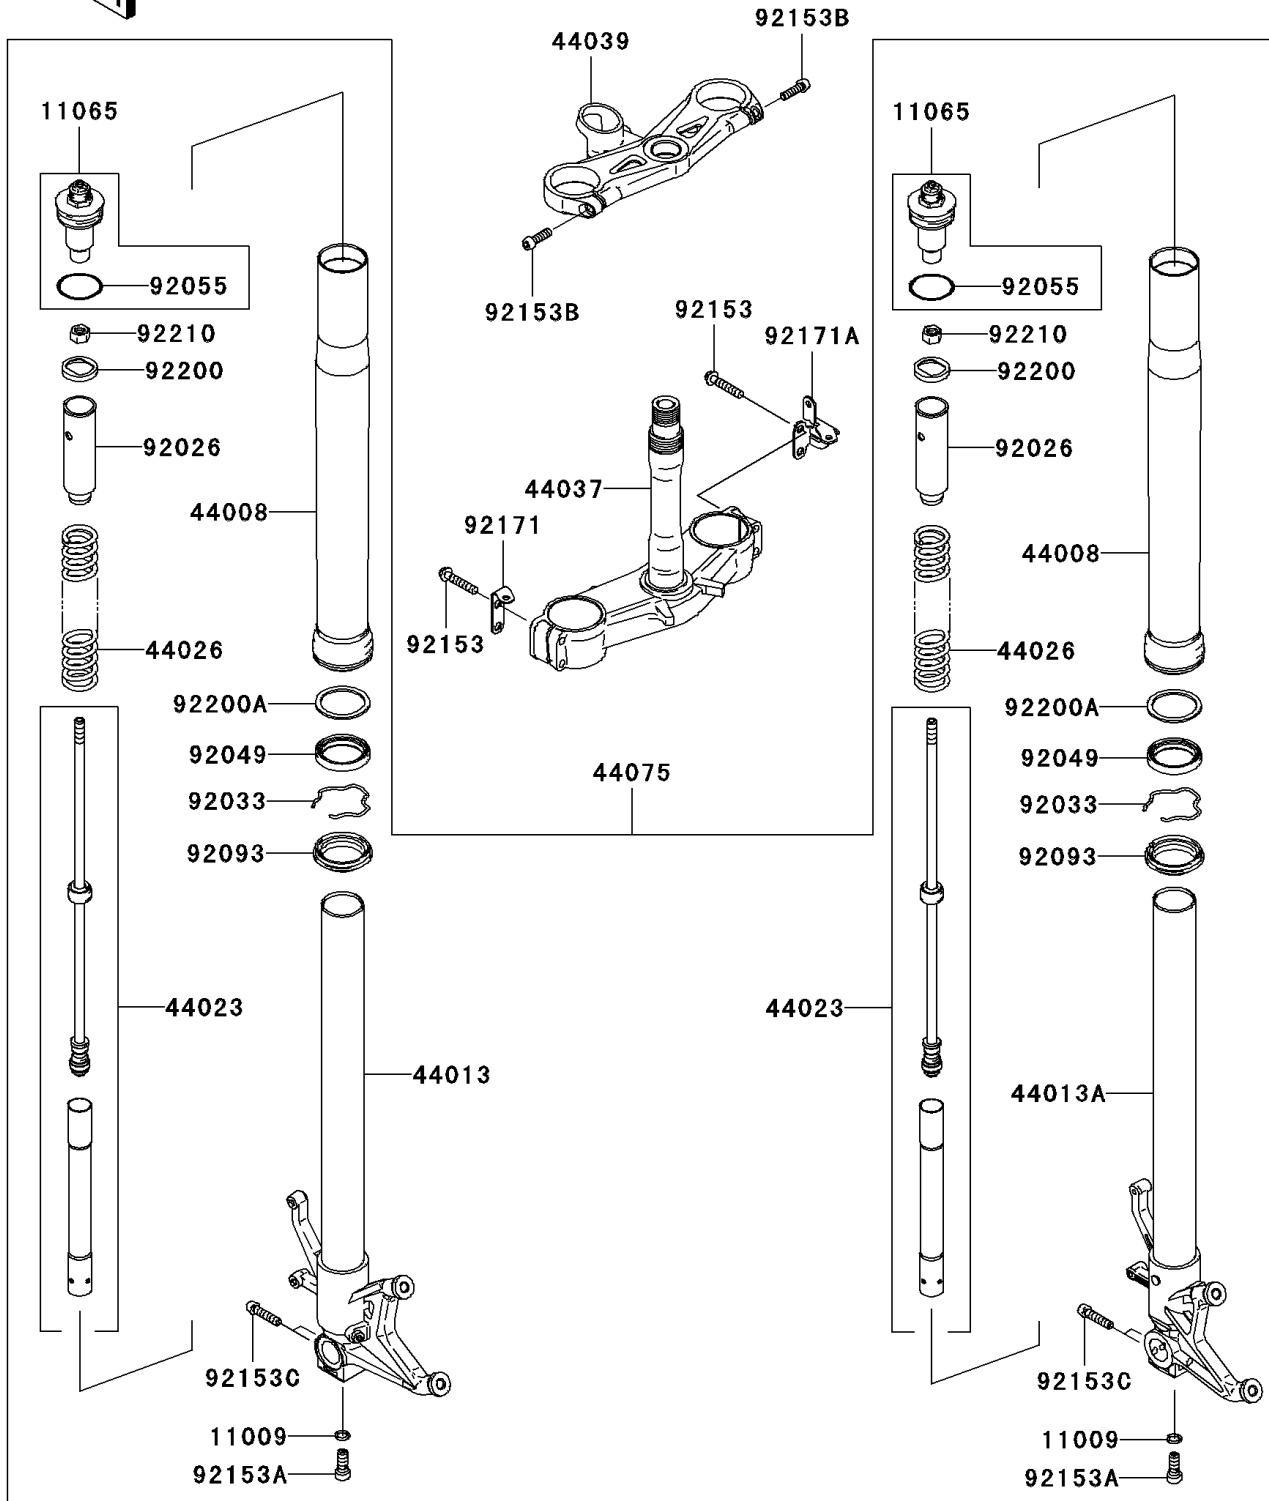

# 2005 Ninja® ZX™-10R PARTS DIAGRAM

Front Fork

F2340

## 2005 Ninja® ZX™-10R PARTS LIST

### Front Fork

ITEM NAME	PART NUMBER	QUANTITY
GASKET,PIPE-COMP-SUSP (Ref # 11009)	11009-1325	2
CAP (Ref # 11065)	11065-0038	2
PIPE-FORK OUTER (Ref # 44008)	44008-0014	2
PIPE-FORK INNER,LH (Ref # 44013)	44013-0005	1
PIPE-FORK INNER,RH (Ref # 44013A)	44013-0006	1
CYLINDER-SET-FORK (Ref # 44023)	44023-0022	2
SPRING-FRONT FORK (Ref # 44026)	44026-0062	2
HOLDER-FORK UNDER (Ref # 44037)	44037-0019	1
HOLDER-FORK UPPER (Ref # 44039)	44039-0005	1
DAMPER-SET-FORK (Ref # 44075)	44075-0071	1
SPACER,FORK (Ref # 92026)	92026-0045	2
RING-SNAP (Ref # 92033)	92033-1077	2
SEAL-OIL,FORK OUTER TUBE (Ref # 92049)	92049-1522	2
RING-O,FORK,AIR TUBE (Ref # 92055)	92055-1333	2
SEAL,FORK OUTER TUBE (Ref # 92093)	92093-1480	2
BOLT,FLANGED,8X40 (Ref # 92153)	92153-0484	4
BOLT,SOCKET,10X25 (Ref # 92153A)	92153-0548	2
BOLT,SOCKET,8X27 (Ref # 92153B)	92153-0768	2
BOLT,SOCKET,8X35 (Ref # 92153C)	92153-1228	4
CLAMP,LH (Ref # 92171)	92171-0247	1
CLAMP,HARNESS&CABLE (Ref # 92171A)	92171-0396	1
WASHER (Ref # 92200)	92200-0085	2
WASHER (Ref # 92200A)	92200-0204	2
NUT (Ref # 92210)	92210-0100	2