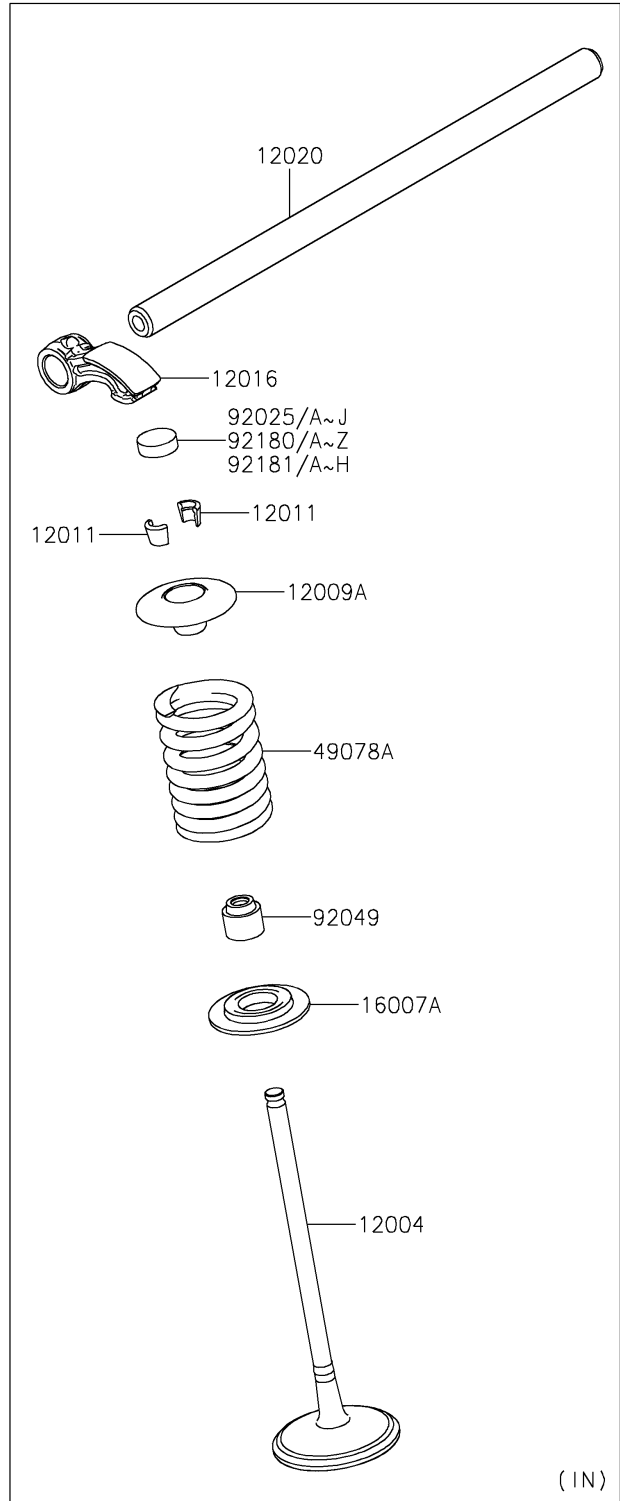

2022 Ninja® ZX™-10R ABS PARTS DIAGRAM

Valve(s)

E1210

2022 Ninja® ZX™ -10R ABS PARTS LIST

Valve(s)

ITEM NAME	PART NUMBER	QUANTITY
-----------	-------------	----------