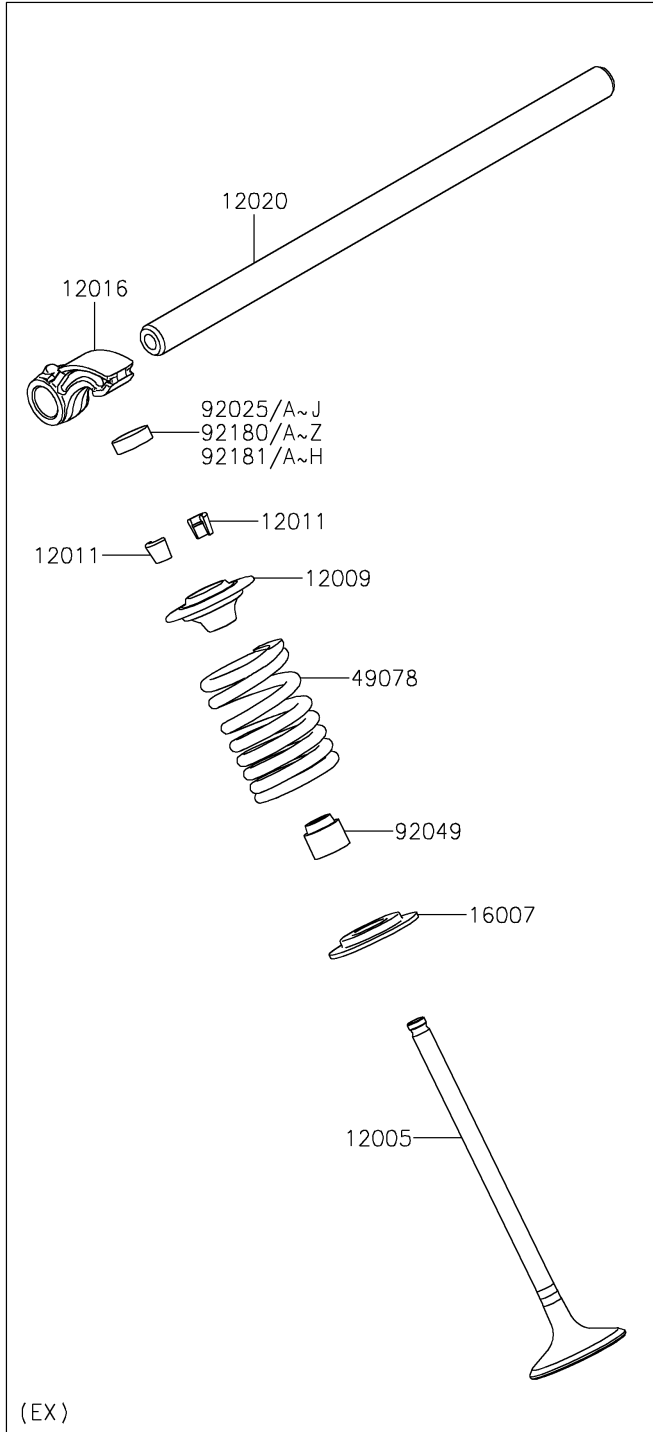

2022 Ninja® ZX™-10R ABS PARTS DIAGRAM

Valve(s)

E1210

2022 Ninja® ZX™ -10R ABS PARTS LIST

Valve(s)

ITEM NAME	PART NUMBER	QUANTITY
-----------	-------------	----------