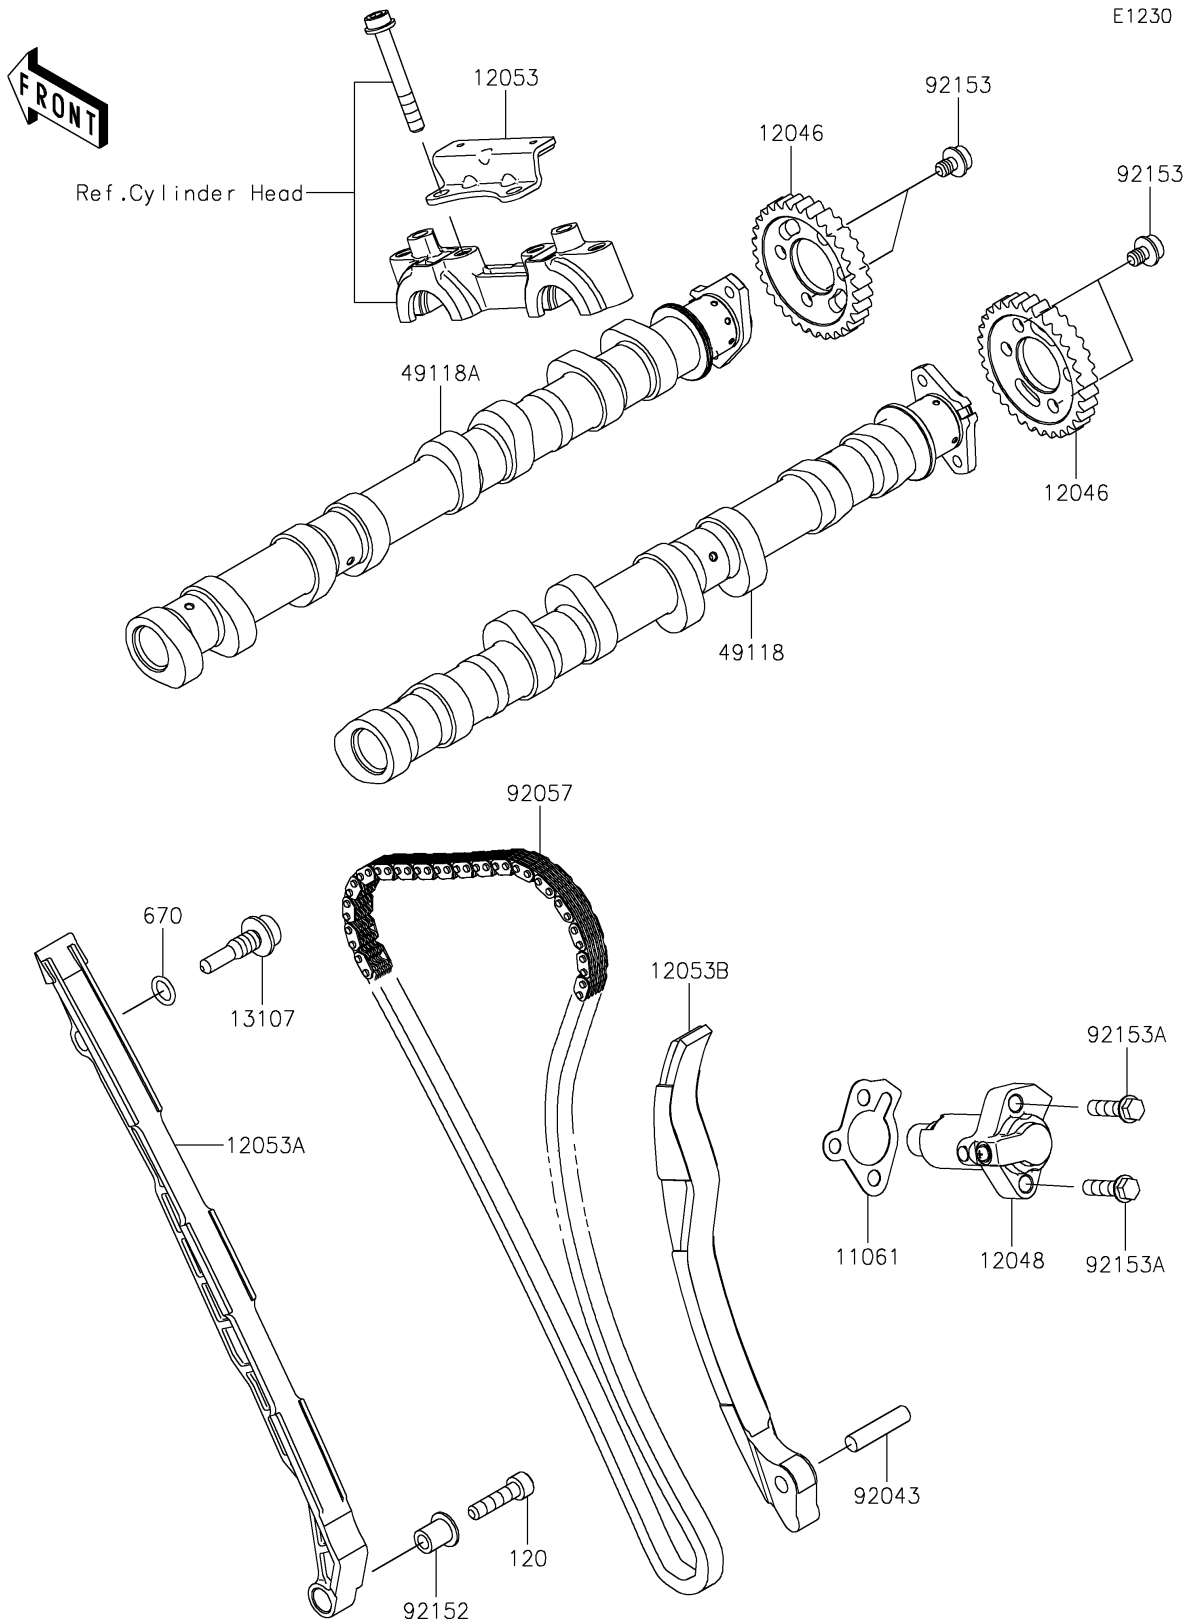

2023 Ninja® ZX-10R ABS PARTS DIAGRAM

Camshaft(s)/Tensioner

2023 Ninja® ZX-10R ABS PARTS LIST

Camshaft(s)/Tensioner

ITEM NAME	PART NUMBER	QUANTITY
GASKET,TENSIONER (Ref # 11061)	11061-0796	1
SPROCKET,32T (Ref # 12046)	12046-0610	2
TENSIONER-ASSY (Ref # 12048)	12048-0120	1
GUIDE-CHAIN,UPP (Ref # 12053)	12053-0264	1
GUIDE-CHAIN,FR (Ref # 12053A)	12053-0265	1
GUIDE-CHAIN,RR (Ref # 12053B)	12053-0266	1
SHAFT,CHAIN GUIDE (Ref # 13107)	13107-0157	1
CAMSHAFT-COMP,INTAKE (Ref # 49118)	49118-0966	1
CAMSHAFT-COMP,EXHAUST (Ref # 49118A)	49118-0967	1
PIN,7X30.7 (Ref # 92043)	92043-0062	1
CHAIN,98XRH2020-128N2 (Ref # 92057)	92057-0755	1
COLLAR (Ref # 92152)	92152-0413	1
BOLT,FLANGED,6X8 (Ref # 92153)	92153-0455	4
BOLT,FLANGED-SMALL,6X22 (Ref # 92153A)	92153-1560	2
BOLT-SOCKET,6X25 (Ref # 120)	120CA0625	1
O RING,9MM (Ref # 670)	670D1509	1