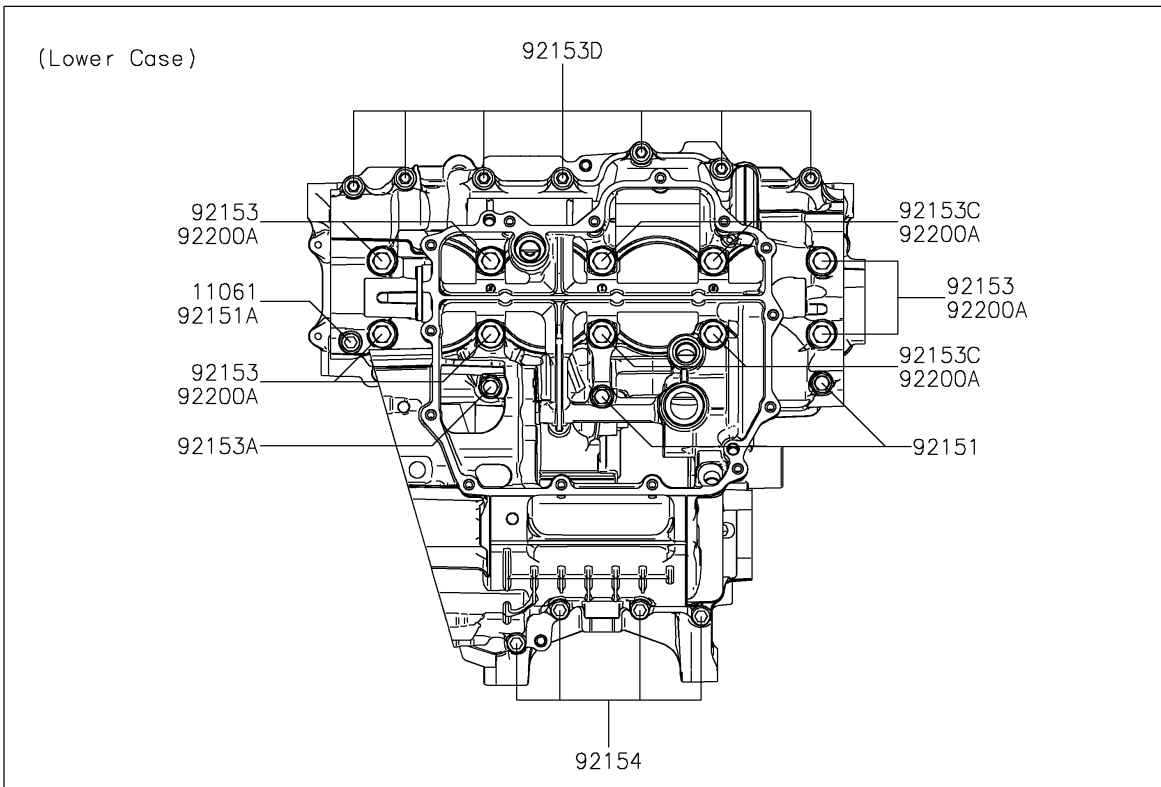

2024 NINJA® ZX™ -10R ABS PARTS DIAGRAM

Crankcase Bolt Pattern

E1412

2024 NINJA® ZX™ -10R ABS PARTS LIST

Crankcase Bolt Pattern

ITEM NAME	PART NUMBER	QUANTITY
GASKET,6.2X13.5X1.0 (Ref # 11061)	11061-0262	1
BOLT,FLANGED,7X50 (Ref # 92151)	92151-1223	3
BOLT,6X60 (Ref # 92151A)	92151-1791	1
BOLT,FLANGED,9X100 (Ref # 92153)	92153-0447	6
BOLT,FLANGED,7X45 (Ref # 92153A)	92153-1041	1
BOLT,8X63 (Ref # 92153B)	92153-1110	2
BOLT,FLANGED,9X113 (Ref # 92153C)	92153-1449	4
BOLT,FLANGED,6X45 (Ref # 92153D)	92153-1575	7
BOLT,FLANGED,6X40 (Ref # 92154)	92154-0861	4
WASHER,8.2X16X1.6 (Ref # 92200)	92200-0047	2
WASHER,9.2X19X2.3 (Ref # 92200A)	92200-0115	10