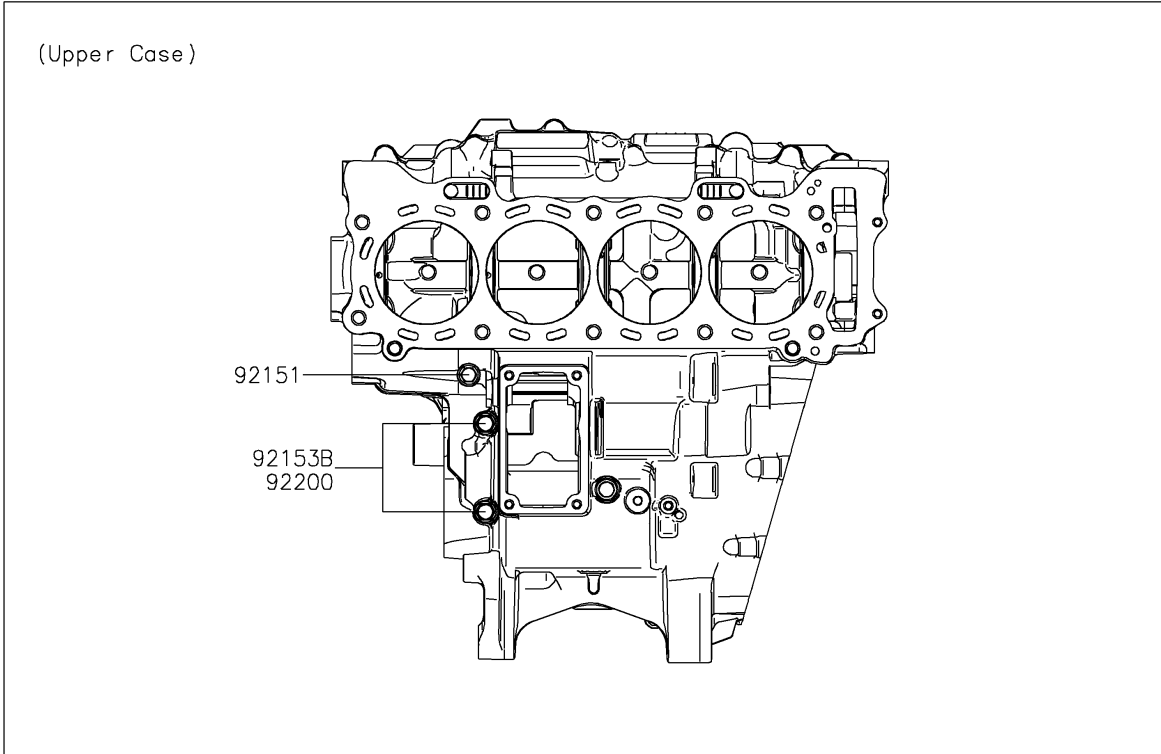

2024 NINJA® ZX™ -10R ABS PARTS DIAGRAM

Crankcase Bolt Pattern

E1412

2024 NINJA® ZX™ -10R ABS PARTS LIST

Crankcase Bolt Pattern

ITEM NAME	PART NUMBER	QUANTITY
GASKET,6.2X13.5X1.0 (Ref # 11061)	11061-0262	1
BOLT,FLANGED,7X50 (Ref # 92151)	92151-1223	3
BOLT,6X60 (Ref # 92151A)	92151-1791	1
BOLT,FLANGED,9X100 (Ref # 92153)	92153-0447	6
BOLT,FLANGED,7X45 (Ref # 92153A)	92153-1041	1
BOLT,8X63 (Ref # 92153B)	92153-1110	2
BOLT,FLANGED,9X113 (Ref # 92153C)	92153-1449	4
BOLT,FLANGED,6X45 (Ref # 92153D)	92153-1575	7
BOLT,FLANGED,6X40 (Ref # 92154)	92154-0861	4
WASHER,8.2X16X1.6 (Ref # 92200)	92200-0047	2
WASHER,9.2X19X2.3 (Ref # 92200A)	92200-0115	10