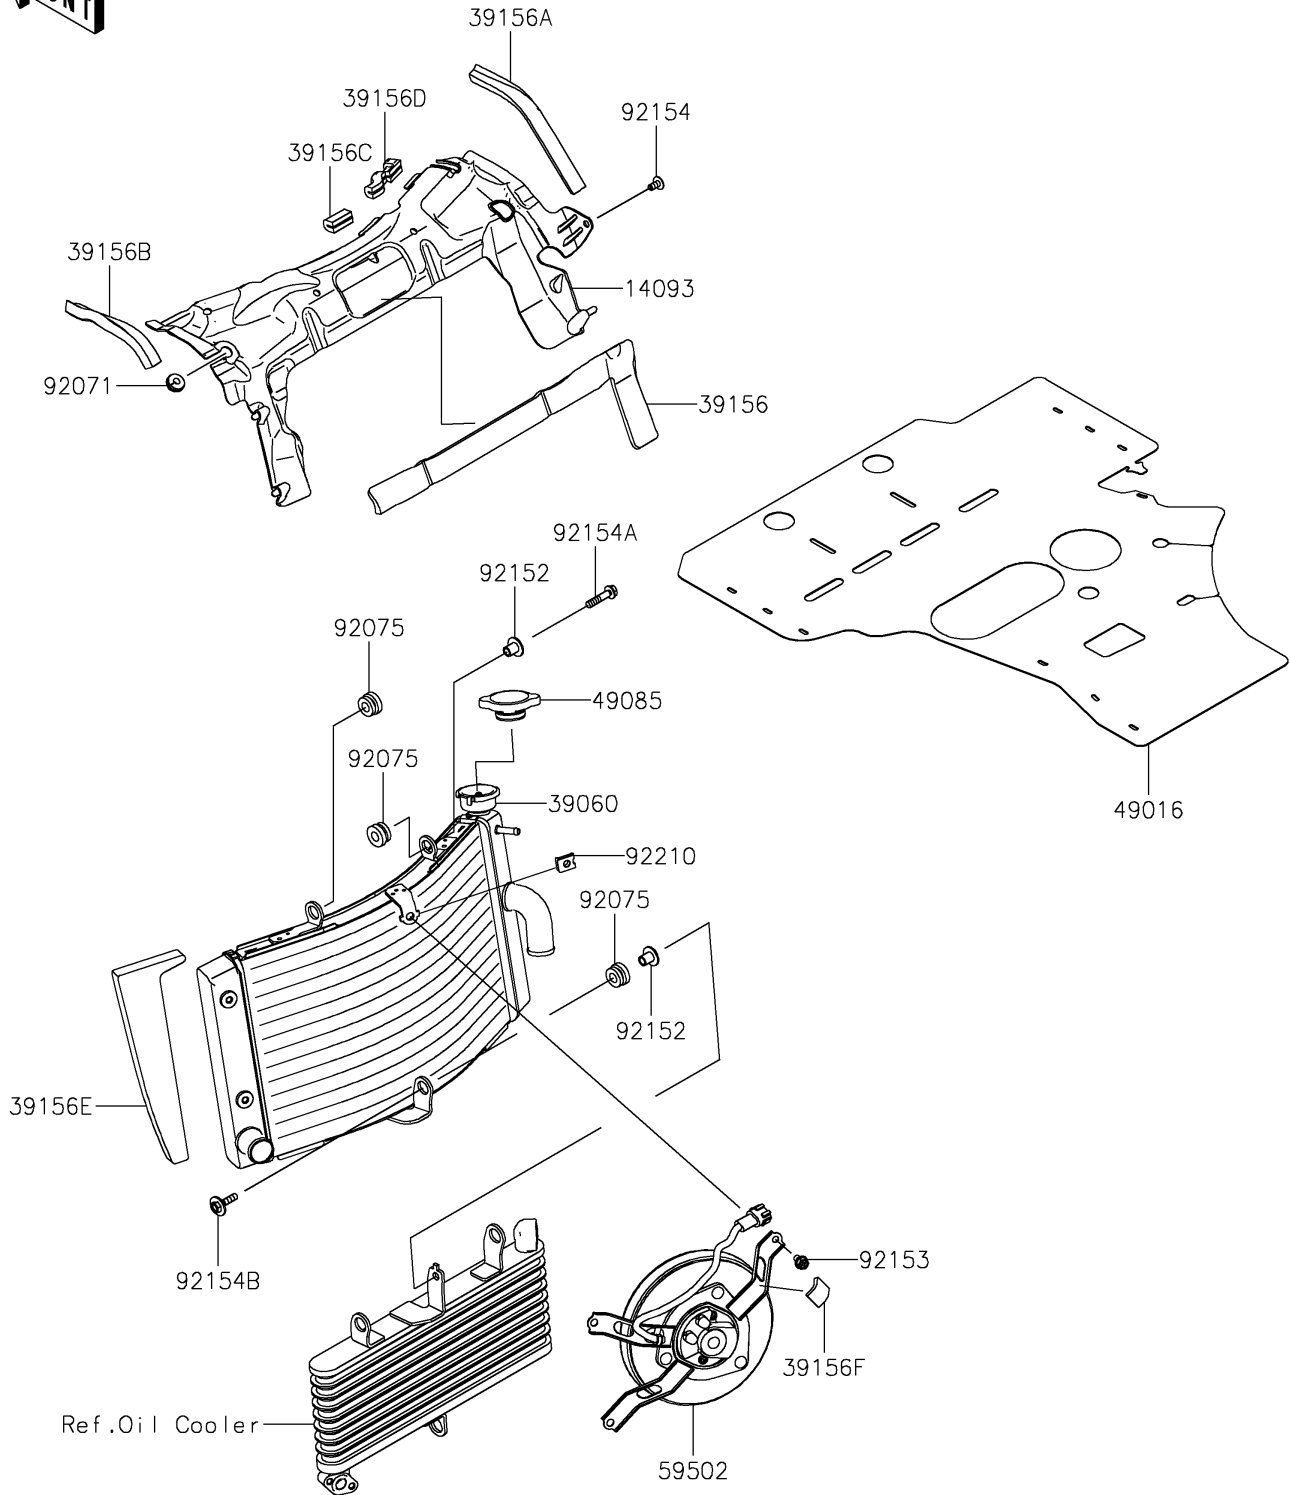

2024 Ninja ZX-10R ABS PARTS DIAGRAM

Radiator

E3032

2024 Ninja ZX-10R ABS PARTS LIST

Radiator

ITEM NAME	PART NUMBER	QUANTITY
COVER (Ref # 14093)	14093-1200	1
RADIATOR (Ref # 39060)	39060-0759	1
PAD (Ref # 39156)	39156-0730	1
PAD,15X163X10 (Ref # 39156A)	39156-2615	1
PAD,15X104X10 (Ref # 39156B)	39156-2643	1
PAD,20X26.5X5 (Ref # 39156C)	39156-2644	1
PAD,13.5X64X5 (Ref # 39156D)	39156-2645	1
PAD,RADIATOR LH (Ref # 39156E)	39156-2646	1
PAD,23X19X4 (Ref # 39156F)	39156-2737	1
COVER-SEAL,ENGINE RR (Ref # 49016)	49016-0669	1
CAP-ASSY-PRESSURE (Ref # 49085)	49085-0006	1
FAN-ASSY (Ref # 59502)	59502-0631	1
GROMMET (Ref # 92071)	92071-0811	1
DAMPER,RUBBER (Ref # 92075)	92075-1123	3
COLLAR (Ref # 92152)	92152-1074	2
BOLT (Ref # 92153)	92153-0531	3
BOLT,6X12 (Ref # 92154)	92154-1892	1
BOLT,FLANGED,15X30 (Ref # 92154A)	92154-2119	1
BOLT,6X25 (Ref # 92154B)	92154-4259	1
NUT (Ref # 92210)	92210-1323	1