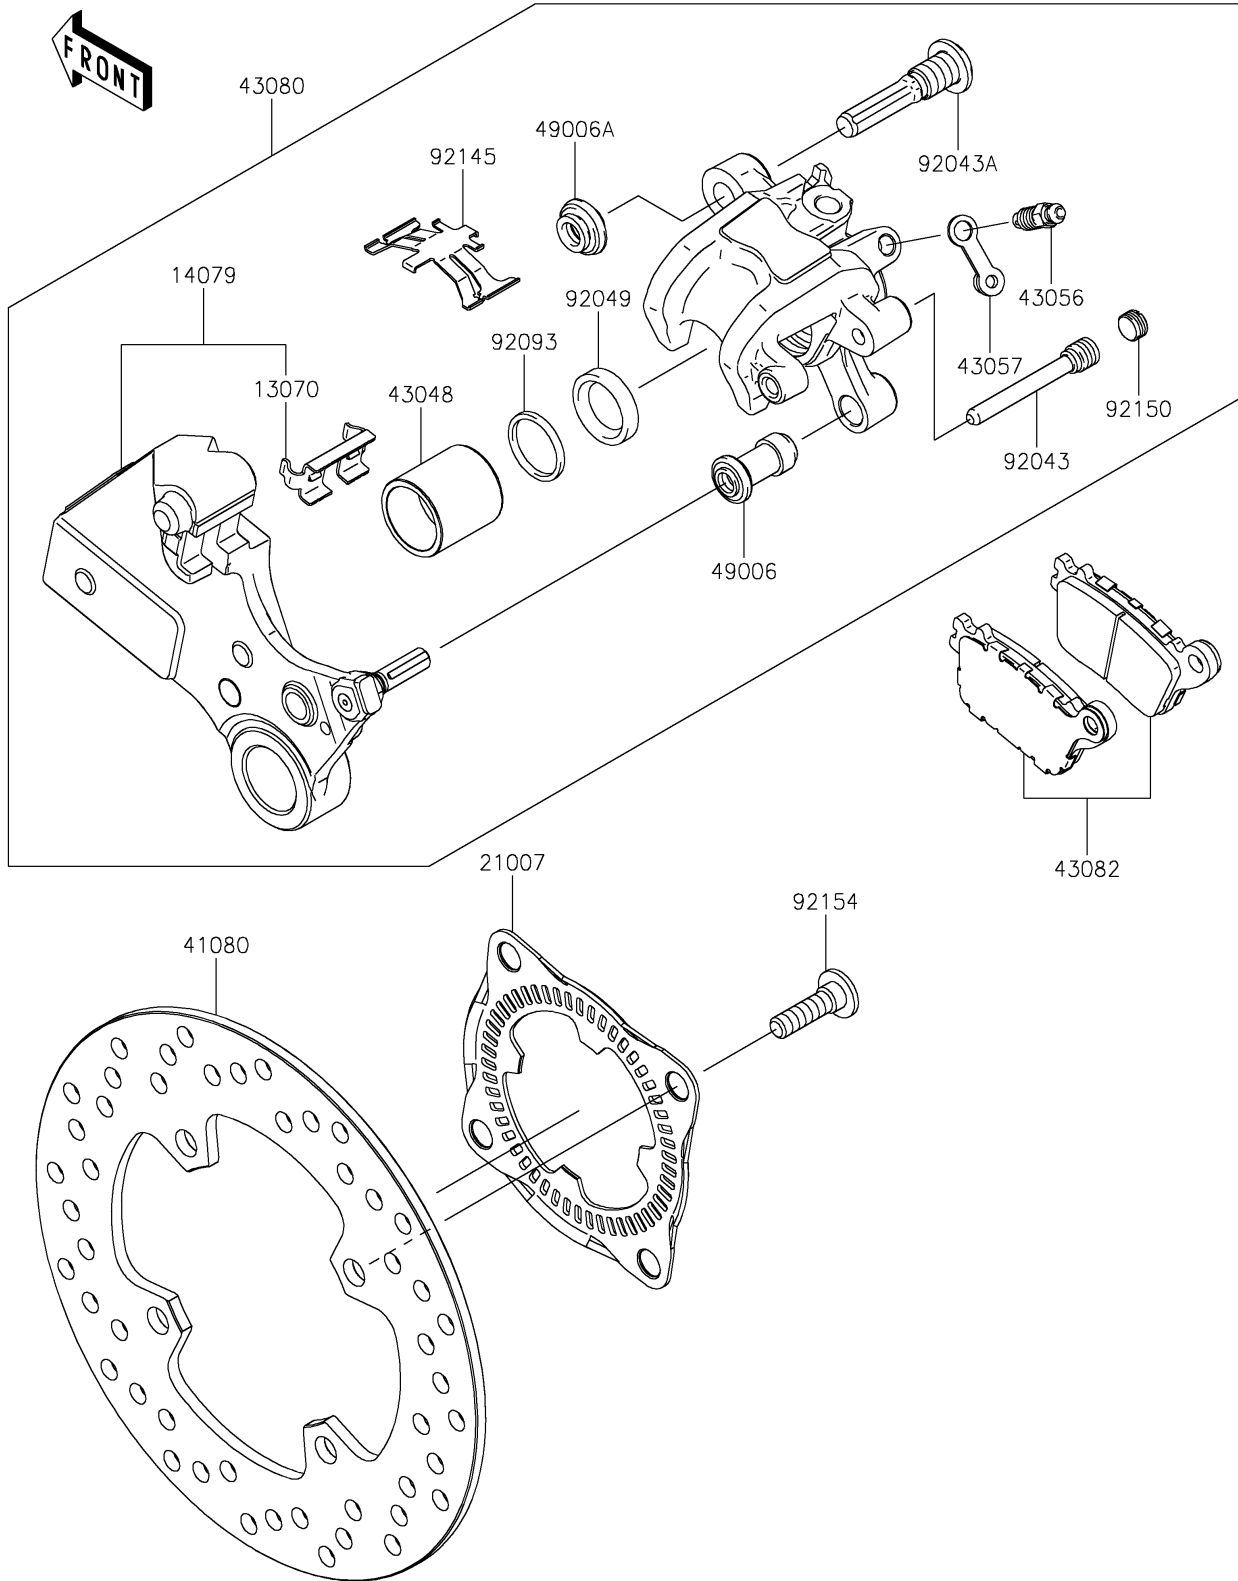

2024 NINJA® ZX™ -10R ABS PARTS DIAGRAM

Rear Brake

F2294

2024 NINJA® ZX™ -10R ABS PARTS LIST

Rear Brake

ITEM NAME	PART NUMBER	QUANTITY
GUIDE (Ref # 13070)	13070-0126	1
HOLDER-ASSY (Ref # 14079)	14079-0617	1
ROTOR,RR WHEEL (Ref # 21007)	21007-0167	1
DISC,RR (Ref # 41080)	41080-0662	1
PISTON-CALIPER (Ref # 43048)	43048-0018	1
BREATHER (Ref # 43056)	43056-1055	1
CAP-BREATHER (Ref # 43057)	43057-1001	1
CALIPER-SUB-ASSY,RR,BLACK (Ref # 43080)	43080-0226-DJ	1
PAD-ASSY-BRAKE (Ref # 43082)	43082-0198	1
BOOT,CALIPER (Ref # 49006)	49006-1088	1
BOOT,CALIPER (Ref # 49006A)	49006-1242	1
PIN,PAD (Ref # 92043)	92043-0106	1
PIN (Ref # 92043A)	92043-1508	1
SEAL-OIL,PISTON (Ref # 92049)	92049-1331	1
SEAL,PISTON (Ref # 92093)	92093-1272	1
SPRING (Ref # 92145)	92145-0810	1
BOLT,PLUG (Ref # 92150)	92150-1692	1
BOLT,SOCKET,8X30 (Ref # 92154)	92154-1865	4