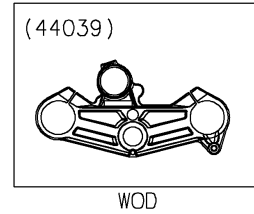

# 2022 Ninja® ZX™-10R ABS PARTS DIAGRAM

Front Fork

F2340

44071/B

44071A/C

## 2022 Ninja® ZX™-10R ABS PARTS LIST

### Front Fork

ITEM NAME	PART NUMBER	QUANTITY
CAP,FORK (Ref # 11065)	11065-1368	2
PAD,UNDER BRACKET (Ref # 39156)	39156-2746	1
PIPE-FORK OUTER (Ref # 44008)	44008-0096	2
PIPE-FORK INNER,LH (Ref # 44013)	44013-0363	1
PIPE-FORK INNER,RH (Ref # 44013A)	44013-0364	1
SPRING-FRONT FORK,10.50N/MM (Ref # 44026)	44026-0274	2
HOLDER-FORK UNDER (Ref # 44037)	44037-0198	1
HOLDER-FORK UPPER (Ref # 44039)	44039-0200	1
BUSHING-FRONT FORK (Ref # 44065)	44065-0026	2
DAMPER-ASSY,FORK,LH (Ref # 44071)	44071-1484	1
DAMPER-ASSY,FORK,RH (Ref # 44071A)	44071-1485	1
SPACER (Ref # 92026)	92026-0165	2
RING-SNAP (Ref # 92033)	92033-1222	2
SEAL-OIL (Ref # 92049)	92049-0064	2
RING-O,FORK CAP (Ref # 92055)	92055-1497	2
SEAL,DUST (Ref # 92093)	92093-0042	2
COLLAR (Ref # 92152)	92152-2238	2
COLLAR (Ref # 92152A)	92152-2239	2
BOLT (Ref # 92153)	92153-0853	4
BOLT,SOCKET,8X35 (Ref # 92153A)	92153-0854	4
BOLT,SOCKET,8X25 (Ref # 92153B)	92153-1625	2
NUT (Ref # 92210)	92210-1506	2