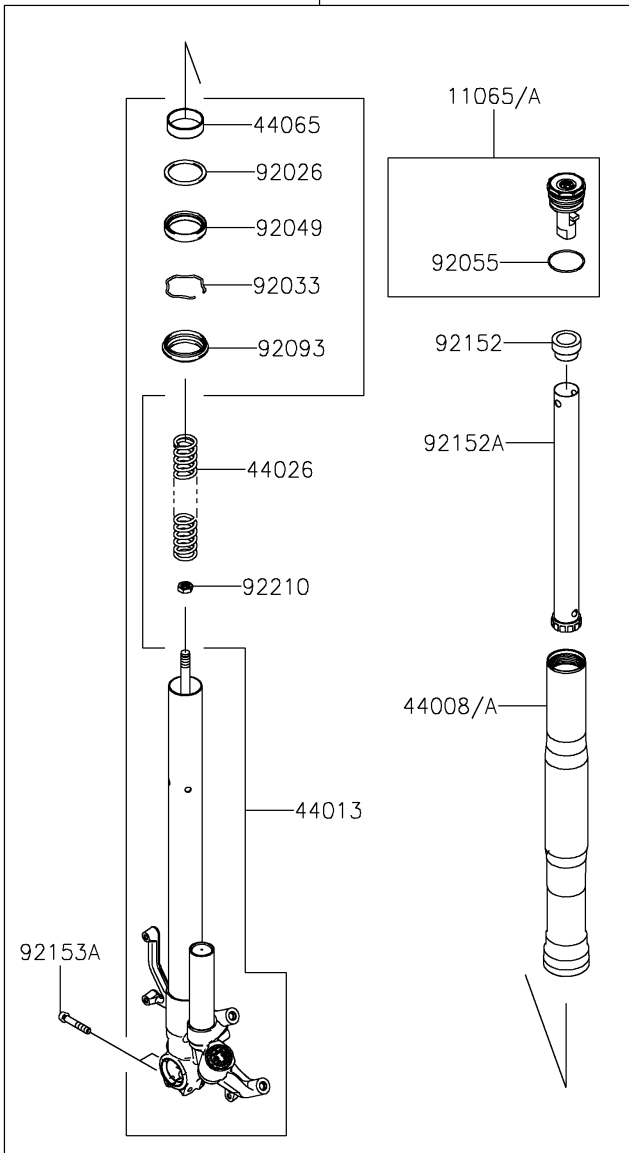

# 2022 Ninja® ZX™-10R ABS PARTS DIAGRAM

Front Fork

F2340

44071/B

44071A/C

## 2022 Ninja® ZX™-10R ABS PARTS LIST

### Front Fork

ITEM NAME	PART NUMBER	QUANTITY
CAP,FORK (Ref # 11065)	11065-1368	2
PAD,UNDER BRACKET (Ref # 39156)	39156-2746	1
PIPE-FORK OUTER (Ref # 44008)	44008-0096	2
PIPE-FORK INNER,LH (Ref # 44013)	44013-0363	1
PIPE-FORK INNER,RH (Ref # 44013A)	44013-0364	1
SPRING-FRONT FORK,10.50N/MM (Ref # 44026)	44026-0274	2
HOLDER-FORK UNDER (Ref # 44037)	44037-0198	1
HOLDER-FORK UPPER (Ref # 44039)	44039-0200	1
BUSHING-FRONT FORK (Ref # 44065)	44065-0026	2
DAMPER-ASSY,FORK,LH (Ref # 44071)	44071-1484	1
DAMPER-ASSY,FORK,RH (Ref # 44071A)	44071-1485	1
SPACER (Ref # 92026)	92026-0165	2
RING-SNAP (Ref # 92033)	92033-1222	2
SEAL-OIL (Ref # 92049)	92049-0064	2
RING-O,FORK CAP (Ref # 92055)	92055-1497	2
SEAL,DUST (Ref # 92093)	92093-0042	2
COLLAR (Ref # 92152)	92152-2238	2
COLLAR (Ref # 92152A)	92152-2239	2
BOLT (Ref # 92153)	92153-0853	4
BOLT,SOCKET,8X35 (Ref # 92153A)	92153-0854	4
BOLT,SOCKET,8X25 (Ref # 92153B)	92153-1625	2
NUT (Ref # 92210)	92210-1506	2