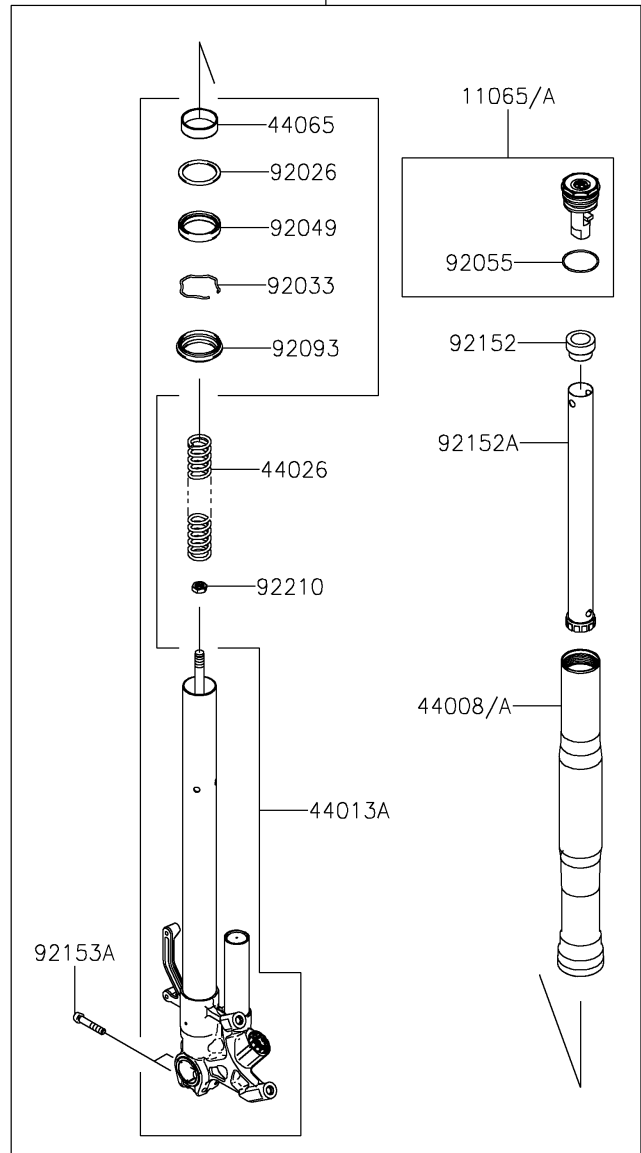

# 2022 Ninja® ZX™-10R ABS PARTS DIAGRAM

Front Fork

F2340

44071/B

44071A/C

## 2022 Ninja® ZX™-10R ABS PARTS LIST

### Front Fork

ITEM NAME	PART NUMBER	QUANTITY
CAP,FORK (Ref # 11065)	11065-1368	2
PAD,UNDER BRACKET (Ref # 39156)	39156-2746	1
PIPE-FORK OUTER (Ref # 44008)	44008-0096	2
PIPE-FORK INNER,LH (Ref # 44013)	44013-0363	1
PIPE-FORK INNER,RH (Ref # 44013A)	44013-0364	1
SPRING-FRONT FORK,10.50N/MM (Ref # 44026)	44026-0274	2
HOLDER-FORK UNDER (Ref # 44037)	44037-0198	1
HOLDER-FORK UPPER (Ref # 44039)	44039-0200	1
BUSHING-FRONT FORK (Ref # 44065)	44065-0026	2
DAMPER-ASSY,FORK,LH (Ref # 44071)	44071-1484	1
DAMPER-ASSY,FORK,RH (Ref # 44071A)	44071-1485	1
SPACER (Ref # 92026)	92026-0165	2
RING-SNAP (Ref # 92033)	92033-1222	2
SEAL-OIL (Ref # 92049)	92049-0064	2
RING-O,FORK CAP (Ref # 92055)	92055-1497	2
SEAL,DUST (Ref # 92093)	92093-0042	2
COLLAR (Ref # 92152)	92152-2238	2
COLLAR (Ref # 92152A)	92152-2239	2
BOLT (Ref # 92153)	92153-0853	4
BOLT,SOCKET,8X35 (Ref # 92153A)	92153-0854	4
BOLT,SOCKET,8X25 (Ref # 92153B)	92153-1625	2
NUT (Ref # 92210)	92210-1506	2