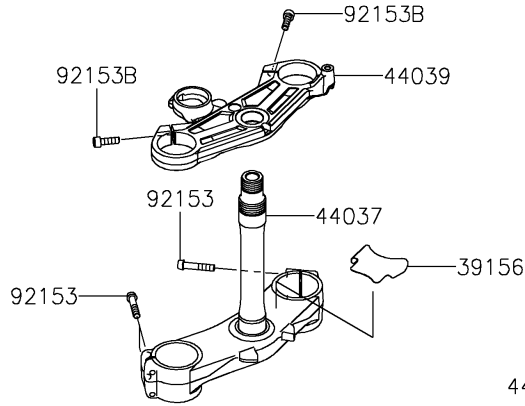

# 2022 Ninja® ZX™-10R ABS PARTS DIAGRAM

Front Fork

F2340

44071/B

44071A/C

### Front Fork

ITEM NAME	PART NUMBER	QUANTITY
CAP,FORK (Ref # 11065)	11065-1368	2
PAD,UNDER BRACKET (Ref # 39156)	39156-2746	1
PIPE-FORK OUTER (Ref # 44008)	44008-0096	2
PIPE-FORK INNER,LH (Ref # 44013)	44013-0363	1
PIPE-FORK INNER,RH (Ref # 44013A)	44013-0364	1
SPRING-FRONT FORK,10.50N/MM (Ref # 44026)	44026-0274	2
HOLDER-FORK UNDER (Ref # 44037)	44037-0198	1
HOLDER-FORK UPPER (Ref # 44039)	44039-0200	1
BUSHING-FRONT FORK (Ref # 44065)	44065-0026	2
DAMPER-ASSY,FORK,LH (Ref # 44071)	44071-1484	1
DAMPER-ASSY,FORK,RH (Ref # 44071A)	44071-1485	1
SPACER (Ref # 92026)	92026-0165	2
RING-SNAP (Ref # 92033)	92033-1222	2
SEAL-OIL (Ref # 92049)	92049-0064	2
RING-O,FORK CAP (Ref # 92055)	92055-1497	2
SEAL,DUST (Ref # 92093)	92093-0042	2
COLLAR (Ref # 92152)	92152-2238	2
COLLAR (Ref # 92152A)	92152-2239	2
BOLT (Ref # 92153)	92153-0853	4
BOLT,SOCKET,8X35 (Ref # 92153A)	92153-0854	4
BOLT,SOCKET,8X25 (Ref # 92153B)	92153-1625	2
NUT (Ref # 92210)	92210-1506	2