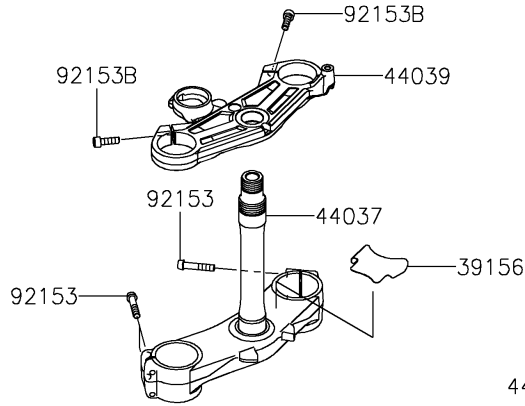

# 2023 Ninja® ZX-10R ABS KRT Edition PARTS DIAGRAM

Front Fork

F2340

44071/B

44071A/C

### Front Fork

ITEM NAME	PART NUMBER	QUANTITY
CAP,FORK (Ref # 11065)	11065-1368	2
PAD,UNDER BRACKET (Ref # 39156)	39156-2746	1
PIPE-FORK OUTER (Ref # 44008)	44008-0096	2
PIPE-FORK INNER,LH (Ref # 44013)	44013-0363	1
PIPE-FORK INNER,RH (Ref # 44013A)	44013-0364	1
SPRING-FRONT FORK,10.50N/MM (Ref # 44026)	44026-0274	2
HOLDER-FORK UNDER (Ref # 44037)	44037-0198	1
HOLDER-FORK UPPER (Ref # 44039)	44039-0200	1
BUSHING-FRONT FORK (Ref # 44065)	44065-0026	2
DAMPER-ASSY,FORK,LH (Ref # 44071)	44071-1484	1
DAMPER-ASSY,FORK,RH (Ref # 44071A)	44071-1485	1
SPACER (Ref # 92026)	92026-0165	2
RING-SNAP (Ref # 92033)	92033-1222	2
SEAL-OIL (Ref # 92049)	92049-0064	2
RING-O,FORK CAP (Ref # 92055)	92055-1497	2
SEAL,DUST (Ref # 92093)	92093-0042	2
COLLAR (Ref # 92152)	92152-2238	2
COLLAR (Ref # 92152A)	92152-2239	2
BOLT (Ref # 92153)	92153-0853	4
BOLT,SOCKET,8X35 (Ref # 92153A)	92153-0854	4
BOLT,SOCKET,8X25 (Ref # 92153B)	92153-1625	2
NUT (Ref # 92210)	92210-1506	2