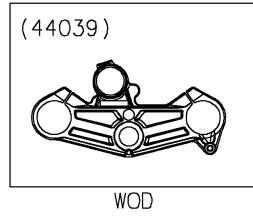

# 2023 Ninja® ZX-10R ABS KRT Edition PARTS DIAGRAM

Front Fork

F2340

44071/B

44071A/C

## 2023 Ninja® ZX-10R ABS KRT Edition PARTS LIST

### Front Fork

ITEM NAME	PART NUMBER	QUANTITY
CAP,FORK (Ref # 11065)	11065-1368	2
PAD,UNDER BRACKET (Ref # 39156)	39156-2746	1
PIPE-FORK OUTER (Ref # 44008)	44008-0096	2
PIPE-FORK INNER,LH (Ref # 44013)	44013-0363	1
PIPE-FORK INNER,RH (Ref # 44013A)	44013-0364	1
SPRING-FRONT FORK,10.50N/MM (Ref # 44026)	44026-0274	2
HOLDER-FORK UNDER (Ref # 44037)	44037-0198	1
HOLDER-FORK UPPER (Ref # 44039)	44039-0200	1
BUSHING-FRONT FORK (Ref # 44065)	44065-0026	2
DAMPER-ASSY,FORK,LH (Ref # 44071)	44071-1484	1
DAMPER-ASSY,FORK,RH (Ref # 44071A)	44071-1485	1
SPACER (Ref # 92026)	92026-0165	2
RING-SNAP (Ref # 92033)	92033-1222	2
SEAL-OIL (Ref # 92049)	92049-0064	2
RING-O,FORK CAP (Ref # 92055)	92055-1497	2
SEAL,DUST (Ref # 92093)	92093-0042	2
COLLAR (Ref # 92152)	92152-2238	2
COLLAR (Ref # 92152A)	92152-2239	2
BOLT (Ref # 92153)	92153-0853	4
BOLT,SOCKET,8X35 (Ref # 92153A)	92153-0854	4
BOLT,SOCKET,8X25 (Ref # 92153B)	92153-1625	2
NUT (Ref # 92210)	92210-1506	2