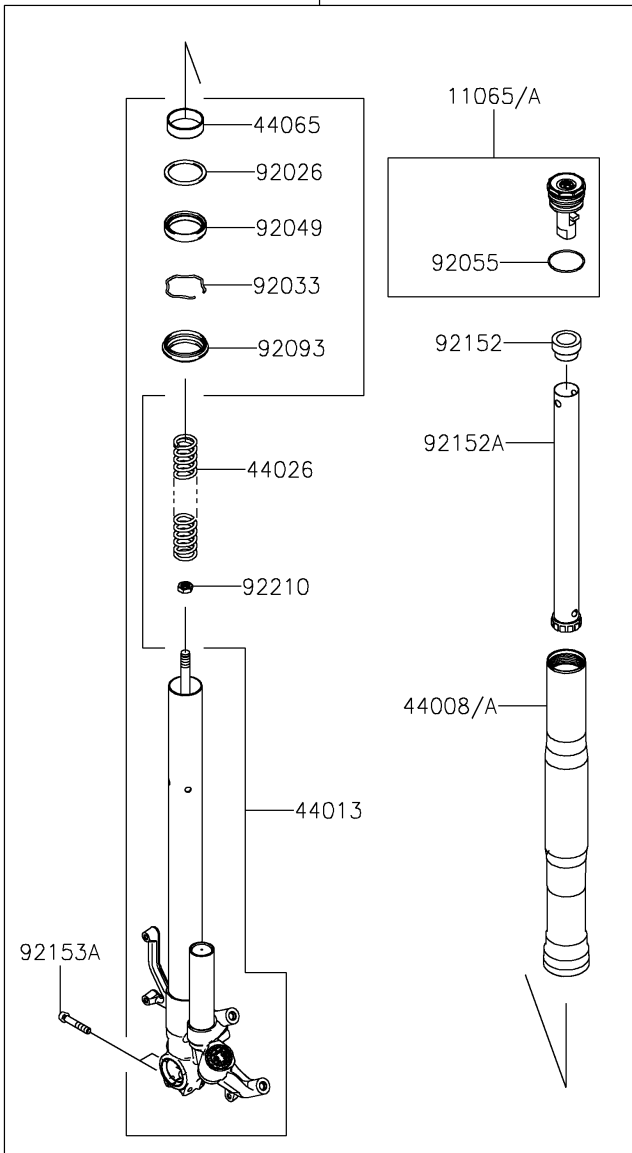

# 2023 Ninja® ZX-10R ABS KRT Edition PARTS DIAGRAM

Front Fork

F2340

44071/B

44071A/C

### Front Fork

ITEM NAME	PART NUMBER	QUANTITY
CAP,FORK (Ref # 11065)	11065-1368	2
PAD,UNDER BRACKET (Ref # 39156)	39156-2746	1
PIPE-FORK OUTER (Ref # 44008)	44008-0096	2
PIPE-FORK INNER,LH (Ref # 44013)	44013-0363	1
PIPE-FORK INNER,RH (Ref # 44013A)	44013-0364	1
SPRING-FRONT FORK,10.50N/MM (Ref # 44026)	44026-0274	2
HOLDER-FORK UNDER (Ref # 44037)	44037-0198	1
HOLDER-FORK UPPER (Ref # 44039)	44039-0200	1
BUSHING-FRONT FORK (Ref # 44065)	44065-0026	2
DAMPER-ASSY,FORK,LH (Ref # 44071)	44071-1484	1
DAMPER-ASSY,FORK,RH (Ref # 44071A)	44071-1485	1
SPACER (Ref # 92026)	92026-0165	2
RING-SNAP (Ref # 92033)	92033-1222	2
SEAL-OIL (Ref # 92049)	92049-0064	2
RING-O,FORK CAP (Ref # 92055)	92055-1497	2
SEAL,DUST (Ref # 92093)	92093-0042	2
COLLAR (Ref # 92152)	92152-2238	2
COLLAR (Ref # 92152A)	92152-2239	2
BOLT (Ref # 92153)	92153-0853	4
BOLT,SOCKET,8X35 (Ref # 92153A)	92153-0854	4
BOLT,SOCKET,8X25 (Ref # 92153B)	92153-1625	2
NUT (Ref # 92210)	92210-1506	2