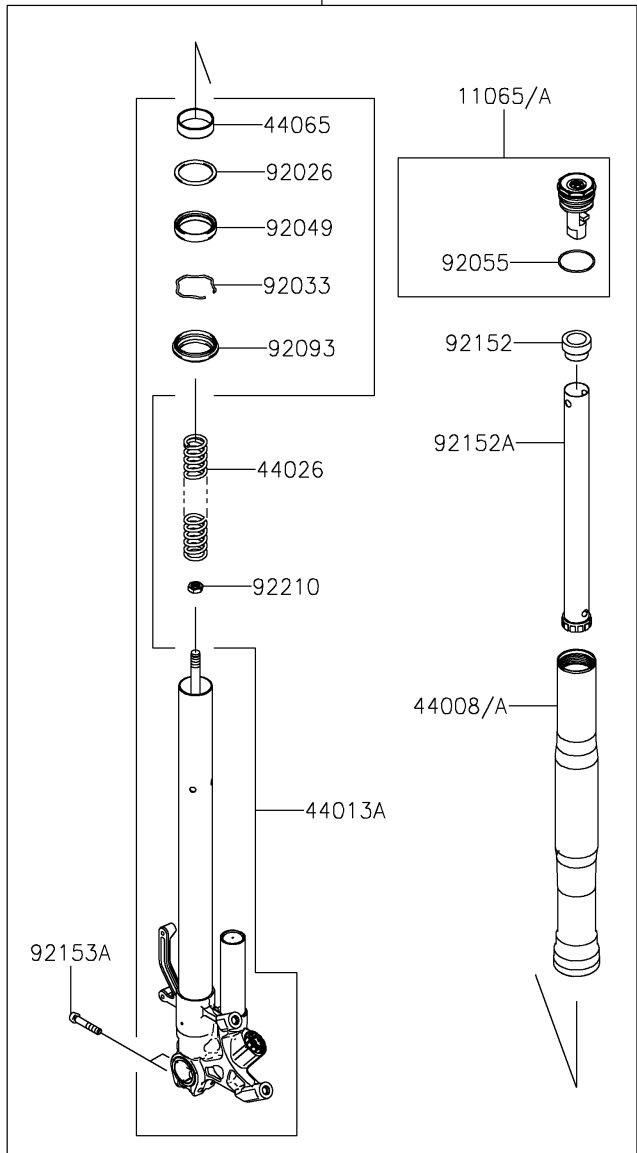

# 2023 Ninja® ZX-10R ABS KRT Edition PARTS DIAGRAM

Front Fork

F2340

44071/B

44071A/C

### Front Fork

ITEM NAME	PART NUMBER	QUANTITY
CAP,FORK (Ref # 11065)	11065-1368	2
PAD,UNDER BRACKET (Ref # 39156)	39156-2746	1
PIPE-FORK OUTER (Ref # 44008)	44008-0096	2
PIPE-FORK INNER,LH (Ref # 44013)	44013-0363	1
PIPE-FORK INNER,RH (Ref # 44013A)	44013-0364	1
SPRING-FRONT FORK,10.50N/MM (Ref # 44026)	44026-0274	2
HOLDER-FORK UNDER (Ref # 44037)	44037-0198	1
HOLDER-FORK UPPER (Ref # 44039)	44039-0200	1
BUSHING-FRONT FORK (Ref # 44065)	44065-0026	2
DAMPER-ASSY,FORK,LH (Ref # 44071)	44071-1484	1
DAMPER-ASSY,FORK,RH (Ref # 44071A)	44071-1485	1
SPACER (Ref # 92026)	92026-0165	2
RING-SNAP (Ref # 92033)	92033-1222	2
SEAL-OIL (Ref # 92049)	92049-0064	2
RING-O,FORK CAP (Ref # 92055)	92055-1497	2
SEAL,DUST (Ref # 92093)	92093-0042	2
COLLAR (Ref # 92152)	92152-2238	2
COLLAR (Ref # 92152A)	92152-2239	2
BOLT (Ref # 92153)	92153-0853	4
BOLT,SOCKET,8X35 (Ref # 92153A)	92153-0854	4
BOLT,SOCKET,8X25 (Ref # 92153B)	92153-1625	2
NUT (Ref # 92210)	92210-1506	2