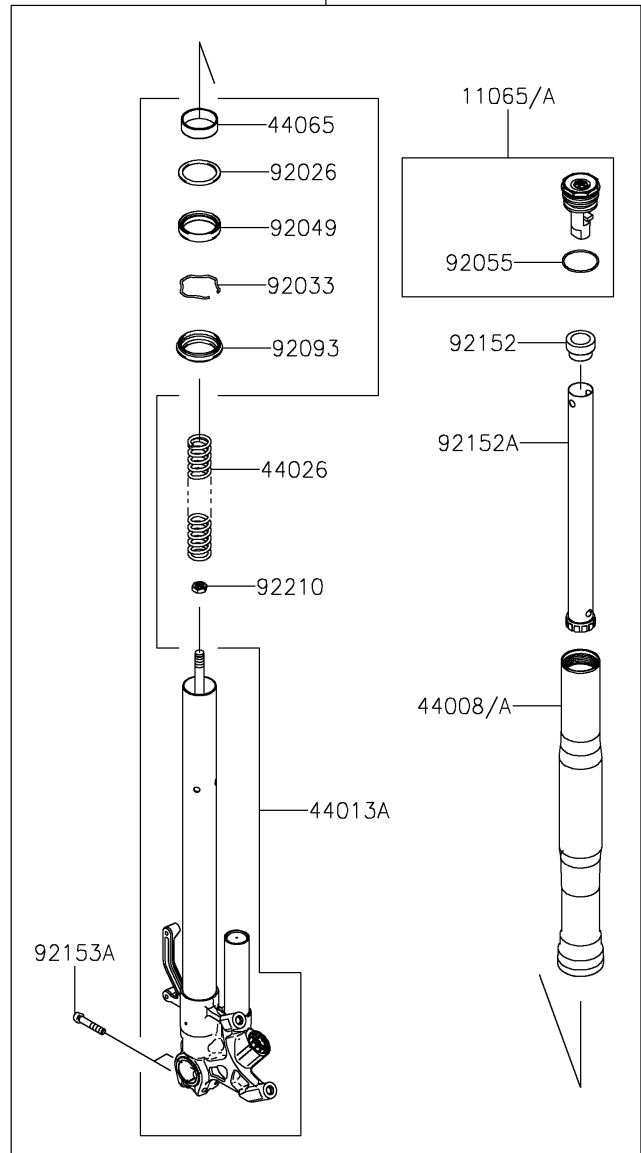

# 2024 NINJA® ZX™ -10R ABS PARTS DIAGRAM

Front Fork

F2340

44071/B

44071A/C

## 2024 NINJA® ZX™ -10R ABS PARTS LIST

### Front Fork

ITEM NAME	PART NUMBER	QUANTITY
CAP,FORK (Ref # 11065)	11065-1368	2
PAD,UNDER BRACKET (Ref # 39156)	39156-2746	1
PIPE-FORK OUTER (Ref # 44008)	44008-0096	2
PIPE-FORK INNER,LH (Ref # 44013)	44013-0363	1
PIPE-FORK INNER,RH (Ref # 44013A)	44013-0364	1
SPRING-FRONT FORK,10.50N/MM (Ref # 44026)	44026-0274	2
HOLDER-FORK UNDER (Ref # 44037)	44037-0198	1
HOLDER-FORK UPPER (Ref # 44039)	44039-0200	1
BUSHING-FRONT FORK (Ref # 44065)	44065-0026	2
DAMPER-ASSY,FORK,LH (Ref # 44071)	44071-1484	1
DAMPER-ASSY,FORK,RH (Ref # 44071A)	44071-1485	1
SPACER (Ref # 92026)	92026-0165	2
RING-SNAP (Ref # 92033)	92033-1222	2
SEAL-OIL (Ref # 92049)	92049-0064	2
RING-O,FORK CAP (Ref # 92055)	92055-1497	2
SEAL,DUST (Ref # 92093)	92093-0042	2
COLLAR (Ref # 92152)	92152-2238	2
COLLAR (Ref # 92152A)	92152-2239	2
BOLT (Ref # 92153)	92153-0853	4
BOLT,SOCKET,8X35 (Ref # 92153A)	92153-0854	4
BOLT,SOCKET,8X25 (Ref # 92153B)	92153-1625	2
NUT (Ref # 92210)	92210-1506	2