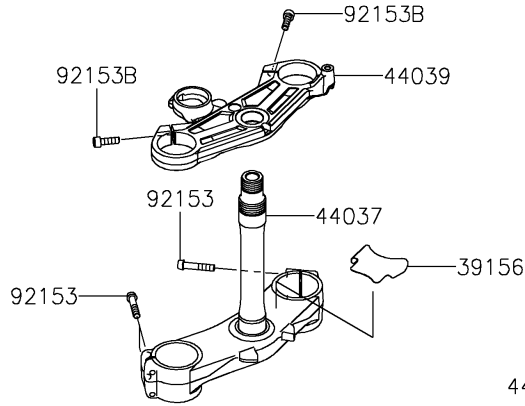

# 2024 NINJA® ZX™ -10R ABS PARTS DIAGRAM

Front Fork

F2340

44071/B

44071A/C

## 2024 NINJA® ZX™ -10R ABS PARTS LIST

### Front Fork

ITEM NAME	PART NUMBER	QUANTITY
CAP,FORK (Ref # 11065)	11065-1368	2
PAD,UNDER BRACKET (Ref # 39156)	39156-2746	1
PIPE-FORK OUTER (Ref # 44008)	44008-0096	2
PIPE-FORK INNER,LH (Ref # 44013)	44013-0363	1
PIPE-FORK INNER,RH (Ref # 44013A)	44013-0364	1
SPRING-FRONT FORK,10.50N/MM (Ref # 44026)	44026-0274	2
HOLDER-FORK UNDER (Ref # 44037)	44037-0198	1
HOLDER-FORK UPPER (Ref # 44039)	44039-0200	1
BUSHING-FRONT FORK (Ref # 44065)	44065-0026	2
DAMPER-ASSY,FORK,LH (Ref # 44071)	44071-1484	1
DAMPER-ASSY,FORK,RH (Ref # 44071A)	44071-1485	1
SPACER (Ref # 92026)	92026-0165	2
RING-SNAP (Ref # 92033)	92033-1222	2
SEAL-OIL (Ref # 92049)	92049-0064	2
RING-O,FORK CAP (Ref # 92055)	92055-1497	2
SEAL,DUST (Ref # 92093)	92093-0042	2
COLLAR (Ref # 92152)	92152-2238	2
COLLAR (Ref # 92152A)	92152-2239	2
BOLT (Ref # 92153)	92153-0853	4
BOLT,SOCKET,8X35 (Ref # 92153A)	92153-0854	4
BOLT,SOCKET,8X25 (Ref # 92153B)	92153-1625	2
NUT (Ref # 92210)	92210-1506	2