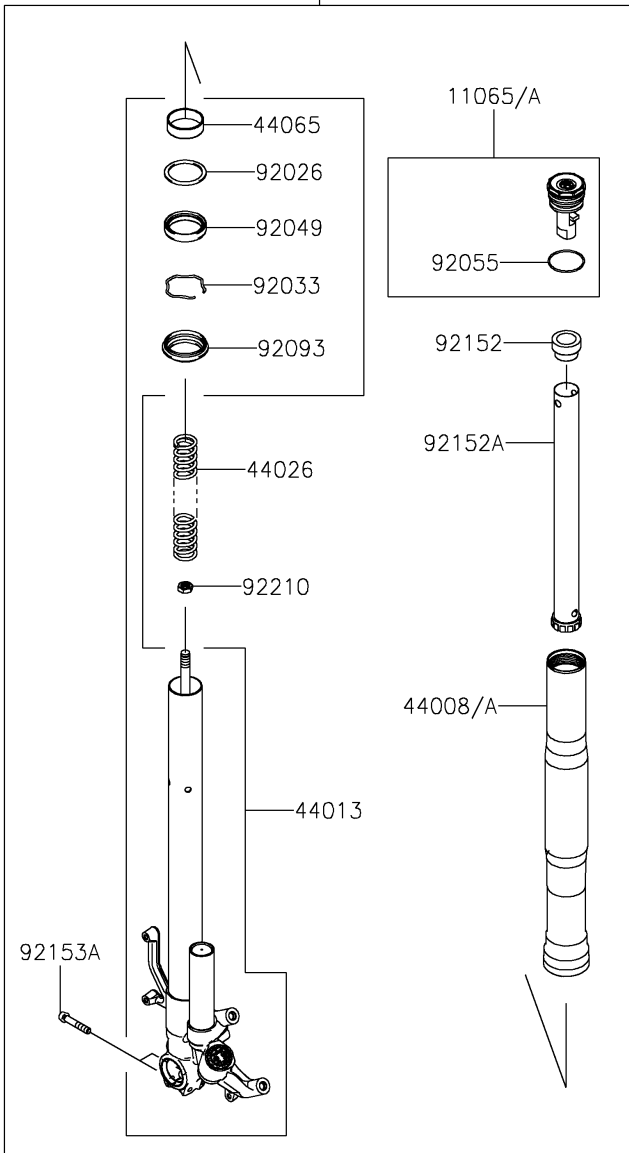

# 2024 NINJA® ZX™ -10R ABS PARTS DIAGRAM

Front Fork

F2340

44071/B

44071A/C

## 2024 NINJA® ZX™ -10R ABS PARTS LIST

### Front Fork

ITEM NAME	PART NUMBER	QUANTITY
CAP,FORK (Ref # 11065)	11065-1368	2
PAD,UNDER BRACKET (Ref # 39156)	39156-2746	1
PIPE-FORK OUTER (Ref # 44008)	44008-0096	2
PIPE-FORK INNER,LH (Ref # 44013)	44013-0363	1
PIPE-FORK INNER,RH (Ref # 44013A)	44013-0364	1
SPRING-FRONT FORK,10.50N/MM (Ref # 44026)	44026-0274	2
HOLDER-FORK UNDER (Ref # 44037)	44037-0198	1
HOLDER-FORK UPPER (Ref # 44039)	44039-0200	1
BUSHING-FRONT FORK (Ref # 44065)	44065-0026	2
DAMPER-ASSY,FORK,LH (Ref # 44071)	44071-1484	1
DAMPER-ASSY,FORK,RH (Ref # 44071A)	44071-1485	1
SPACER (Ref # 92026)	92026-0165	2
RING-SNAP (Ref # 92033)	92033-1222	2
SEAL-OIL (Ref # 92049)	92049-0064	2
RING-O,FORK CAP (Ref # 92055)	92055-1497	2
SEAL,DUST (Ref # 92093)	92093-0042	2
COLLAR (Ref # 92152)	92152-2238	2
COLLAR (Ref # 92152A)	92152-2239	2
BOLT (Ref # 92153)	92153-0853	4
BOLT,SOCKET,8X35 (Ref # 92153A)	92153-0854	4
BOLT,SOCKET,8X25 (Ref # 92153B)	92153-1625	2
NUT (Ref # 92210)	92210-1506	2