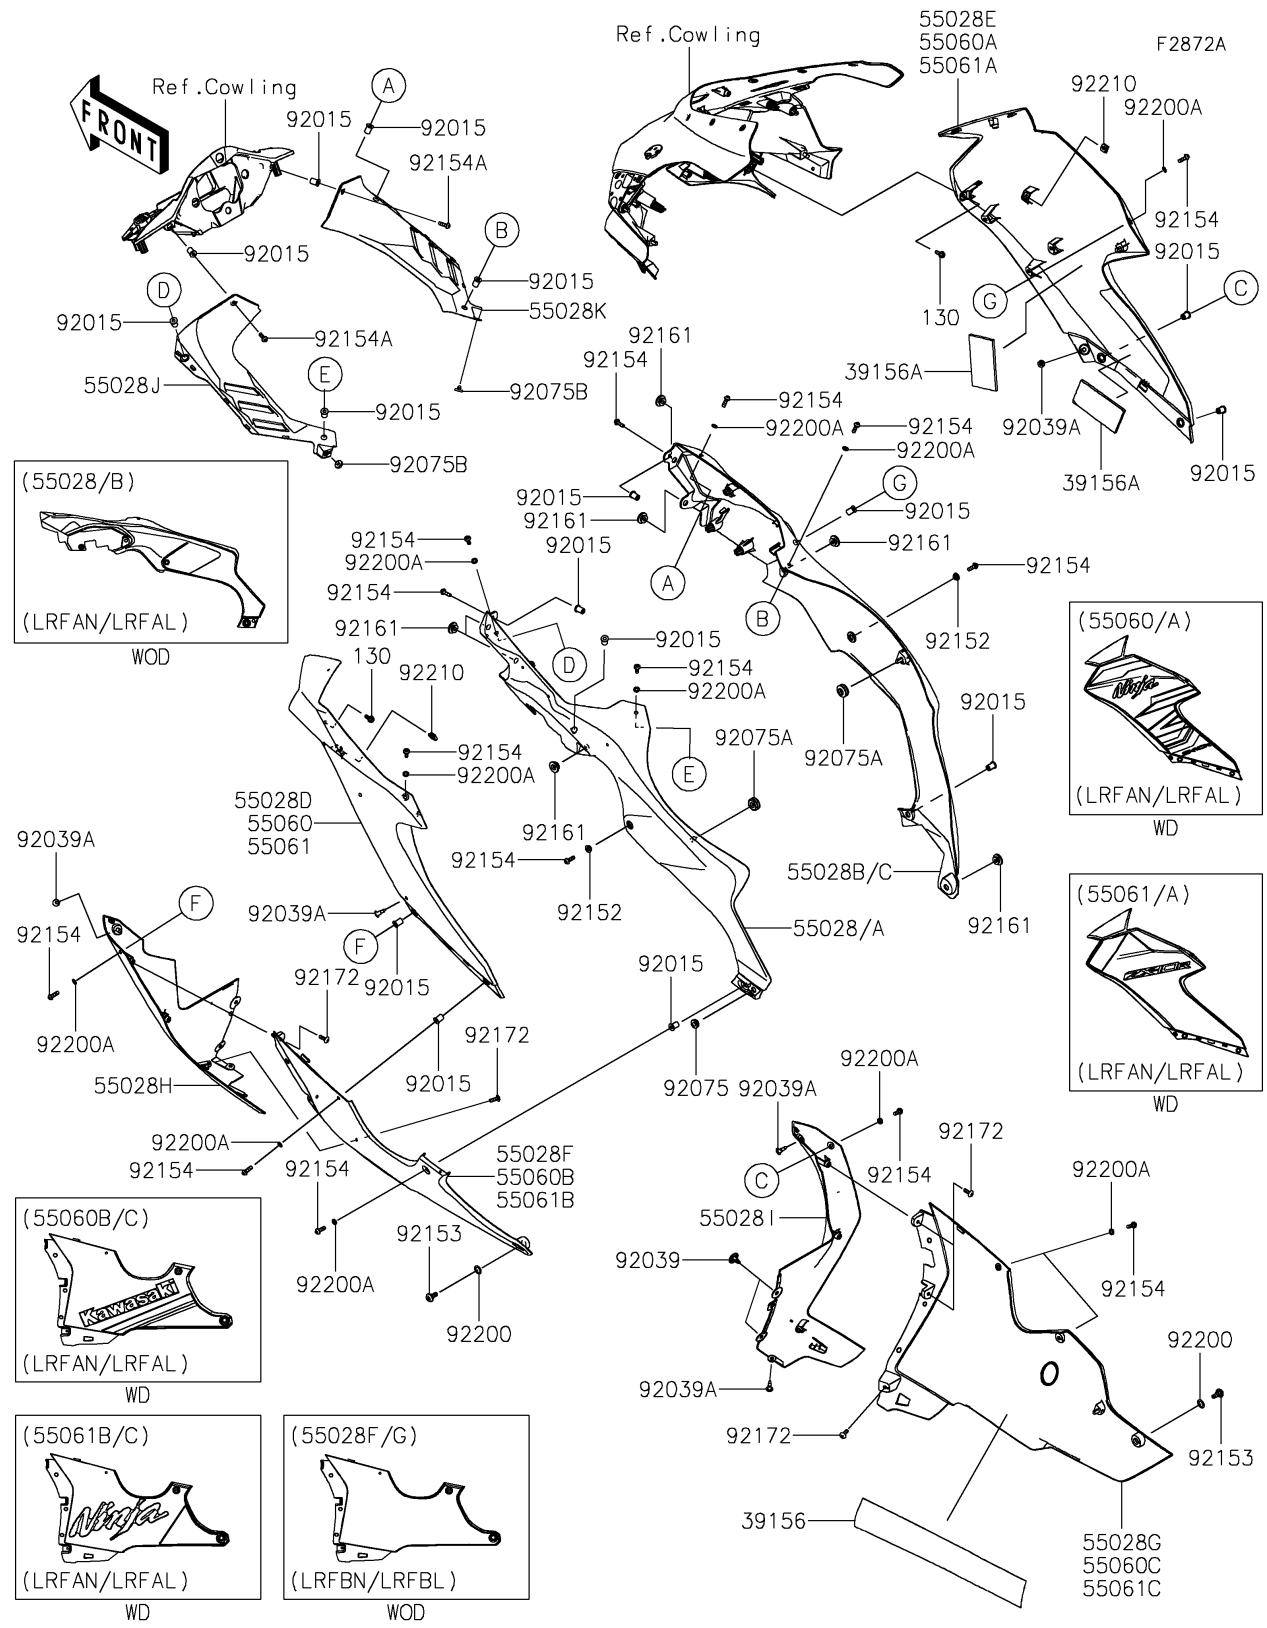

2024 Ninja ZX-10R ABS PARTS DIAGRAM

Cowling Lower(LRFAN-LRFBL)

2024 Ninja ZX-10R ABS PARTS LIST

Cowling Lowers(LRFAN-LRFBL)

ITEM NAME	PART NUMBER	QUANTITY
PAD,49X400X0.3 (Ref # 39156)	39156-0753	1
PAD,100X50X5 (Ref # 39156A)	39156-2543	2
COWLING,SIDE,LH,L.GREEN (Ref # 55028)	55028-0759-777	1
COWLING,SIDE,LH,EBONY (Ref # 55028A)	55028-0759-H8	1
COWLING,SIDE,RH,L.GREEN (Ref # 55028B)	55028-0760-777	1
COWLING,SIDE,RH,EBONY (Ref # 55028C)	55028-0760-H8	1
COWLING,WINGLET,LH,L.GREEN (Ref # 55028D)	55028-0761-777	1
COWLING,WINGLET,RH,L.GREEN (Ref # 55028E)	55028-0762-777	1
COWLING,LWR,LH,P.C.WHITE+BLU (Ref # 55028F)	55028-0763-69W	1
COWLING,LWR,RH,P.C.WHITE+BLU (Ref # 55028G)	55028-0764-69W	1
COWLING,FR,LWR,LH (Ref # 55028H)	55028-0765	1
COWLING,FR,LWR,RH (Ref # 55028I)	55028-0766	1
COWLING,INNER,LH (Ref # 55028J)	55028-0767	1
COWLING,INNER,RH (Ref # 55028K)	55028-0768	1
COWLING,WINGLET,LH,EBONY (Ref # 55060)	55060-5315-H8	1
COWLING,WINGLET,RH,EBONY (Ref # 55060A)	55060-5318-H8	1
COWLING,LWR,LH,L.GREEN (Ref # 55060B)	55060-5321-777	1
COWLING,LWR,RH,L.GREEN (Ref # 55060C)	55060-5324-777	1
COWLING,WINGLET,LH,M.F.S.BLACK (Ref # 55061)	55061-5100-739	1
COWLING,WINGLET,RH,M.F.S.BLACK (Ref # 55061A)	55061-5101-739	1
COWLING,LWR,LH,M.F.S.BLACK (Ref # 55061B)	55061-5102-739	1
COWLING,LWR,RH,M.F.S.BLACK (Ref # 55061C)	55061-5103-739	1
NUT,WELL,5MM (Ref # 92015)	92015-1757	16
RIVET,HOLE 8MM (Ref # 92039)	92039-0014	2
RIVET (Ref # 92039A)	92039-0068	5
DAMPER,6X16X7 (Ref # 92075)	92075-1011	1
DAMPER (Ref # 92075A)	92075-1067	2
DAMPER,BOOST SENSOR (Ref # 92075B)	92075-2113	2
COLLAR (Ref # 92152)	92152-2740	2