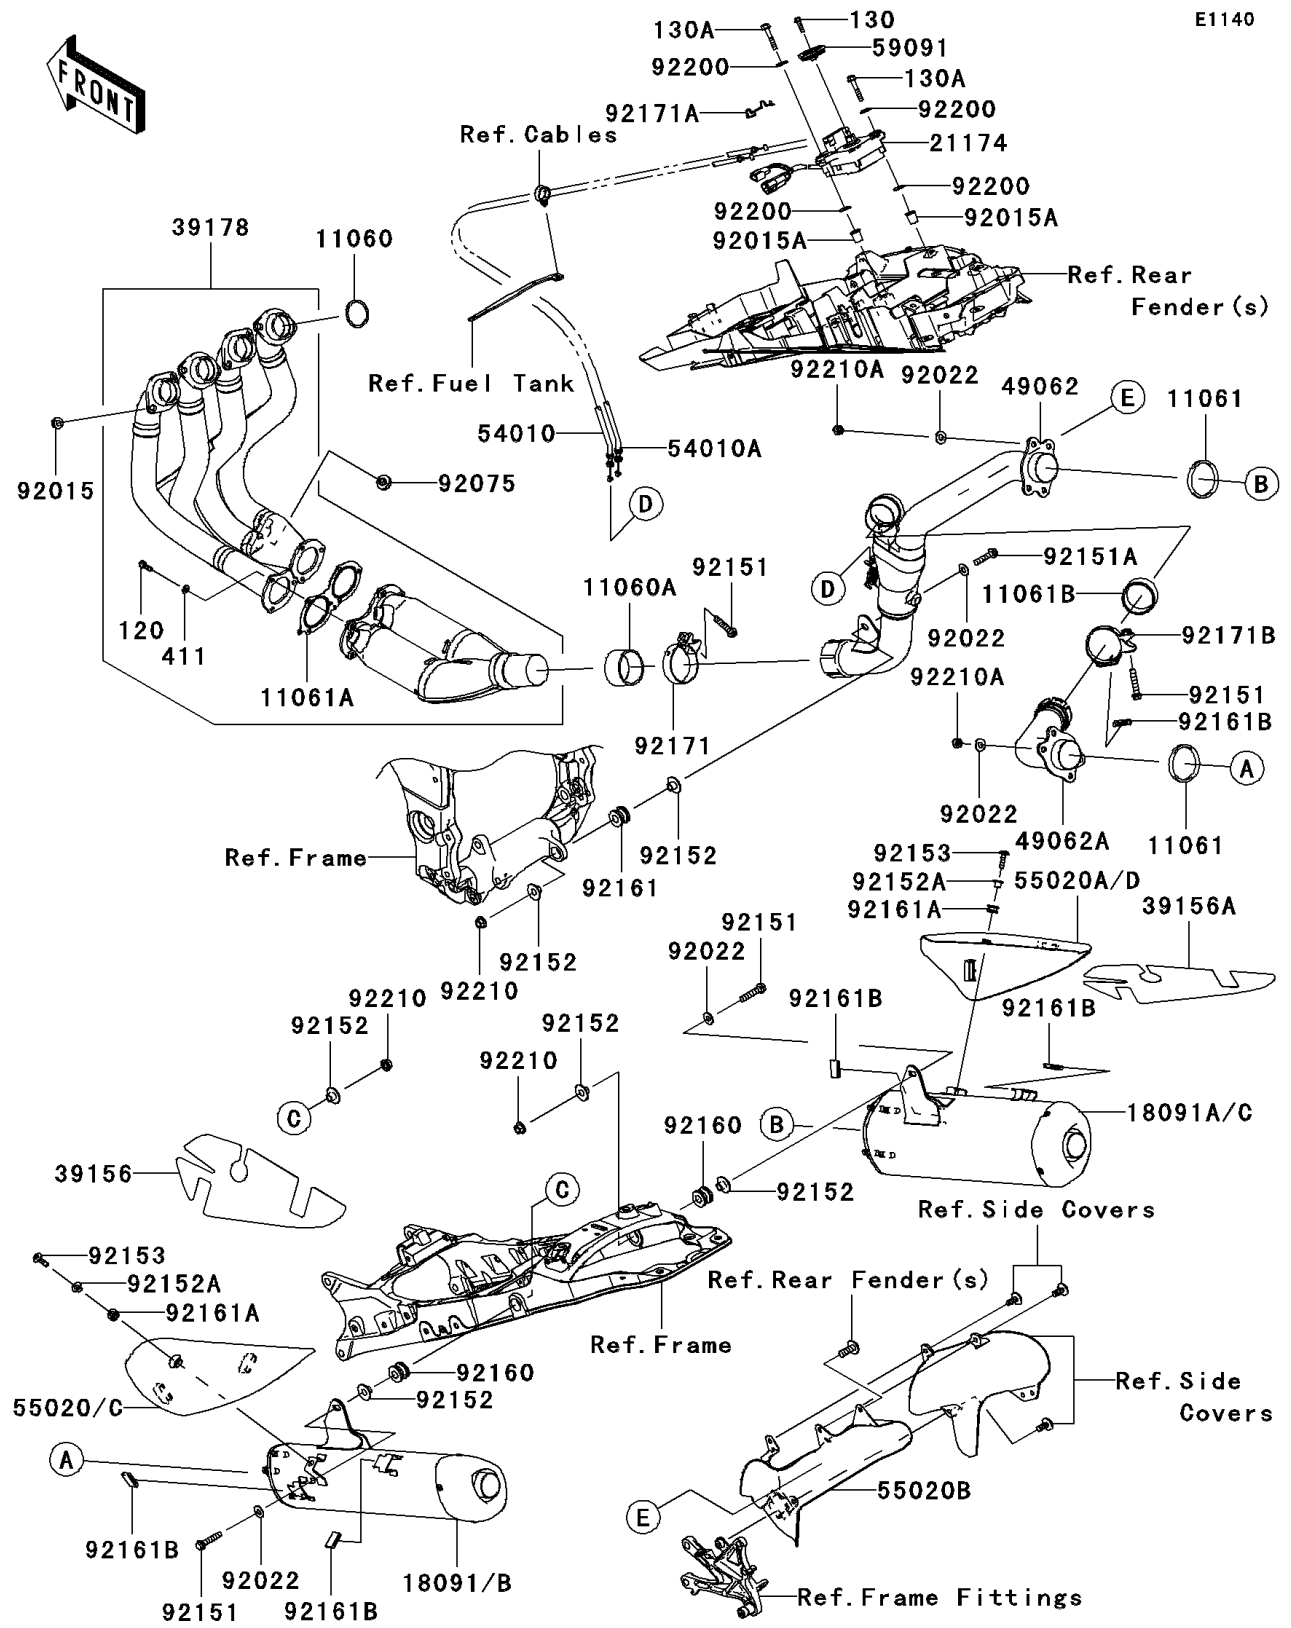

2007 Ninja® ZX™-10R PARTS DIAGRAM

Muffler(s)

E1140

2007 Ninja® ZX™-10R PARTS LIST

Muffler(s)

ITEM NAME	PART NUMBER	QUANTITY
GASKET,EXHAUST PIPE HOLDER (Ref # 11060)	11060-1103	4
GASKET,EXHAUST PIPE HOLDER (Ref # 11060A)	11060-1330	1
GASKET,J/P-SILENCER (Ref # 11061)	11061-0174	2
GASKET (Ref # 11061A)	11061-0203	1
GASKET,MUFFLER CONNECTING (Ref # 11061B)	11061-0240	1
BODY-COMP-MUFFLER,SILENCER,LH (Ref # 18091B)	18091-0374	1
BODY-COMP-MUFFLER,SILENCER,RH (Ref # 18091C)	18091-0375	1
MOTOR-ELECTRIC (Ref # 21174)	21174-0003	1
PAD,GUARD LH (Ref # 39156)	39156-0133	1
PAD,GUARD RH (Ref # 39156A)	39156-0137	1
MANIFOLD-COMP-EXHAUST (Ref # 39178)	39178-0055	1
PIPE-COMP-EXHAUST,EXH.DEVICE (Ref # 49062)	49062-0029	1
PIPE-COMP-EXHAUST (Ref # 49062A)	49062-0030	1
CABLE,YELLOW (Ref # 54010)	54010-0053	1
CABLE,GREEN (Ref # 54010A)	54010-0054	1
GUARD,PIPE (Ref # 55020B)	55020-0260	1
GUARD,SILENCER HEAT,LH,BLACK (Ref # 55020C)	55020-0262-11J	1
GUARD,SILENCER HEAT,RH,BLACK (Ref # 55020D)	55020-0263-11J	1
PULLEY (Ref # 59091)	59091-0007	1
NUT,8MM (Ref # 92015)	92015-1402	8
NUT (Ref # 92015A)	92015-1700	2
WASHER,8.5X19X1.2 (Ref # 92022)	92022-3730	11
DAMPER (Ref # 92075)	92075-005	1
BOLT,FLANGED,8X40 (Ref # 92151)	92151-1532	4
BOLT,FLANGED,8X35 (Ref # 92151A)	92151-1537	1
COLLAR (Ref # 92152)	92152-0188	6
COLLAR (Ref # 92152A)	92152-0237	2
BOLT,SOCKET,6X22 (Ref # 92153)	92153-1356	2
DAMPER (Ref # 92160)	92160-1116	2

2007 Ninja® ZX™-10R PARTS LIST

Muffler(s)

ITEM NAME	PART NUMBER	QUANTITY
DAMPER (Ref # 92161)	92161-0193	1
DAMPER (Ref # 92161A)	92161-0204	2
DAMPER (Ref # 92161B)	92161-1228	5
CLAMP (Ref # 92171)	92171-0133	1
CLAMP (Ref # 92171A)	92171-0292	1
CLAMP (Ref # 92171B)	92171-0684	1
WASHER (Ref # 92200)	92200-0078	4
BOLT-SOCKET,6X16 (Ref # 120)	120Z0616	6
BOLT-FLANGED,5X18 (Ref # 130)	130L0518	1
BOLT-FLANGED,6X35 (Ref # 130A)	130L0635	2
WASHER-PLAIN,6MM (Ref # 411)	411S0600	6
NUT,8MM (Ref # 92210)	92210-0121	3
NUT,8MM (Ref # 92210A)	92210-0173	8