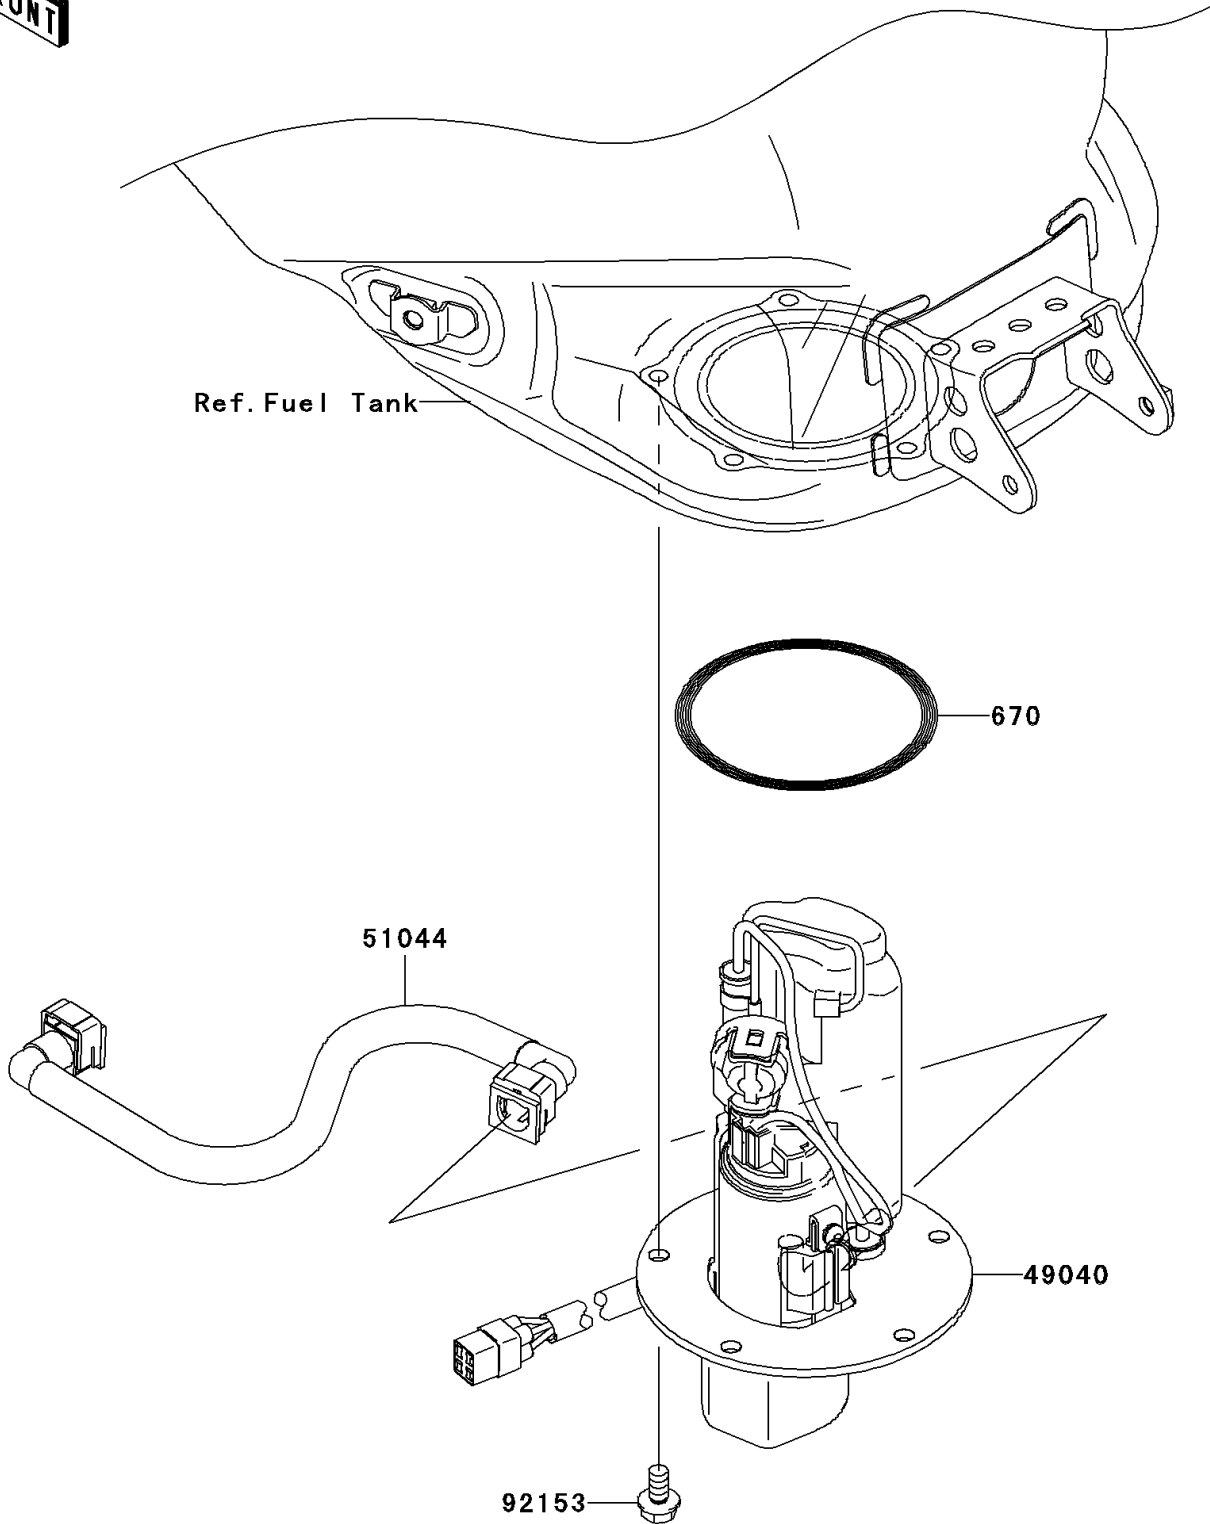

# 2006 Ninja® ZX™-10R PARTS DIAGRAM

Fuel Pump

E1520

## 2006 Ninja® ZX™-10R PARTS LIST

### Fuel Pump

ITEM NAME	PART NUMBER	QUANTITY
O RING (Ref # 670)	670E5075	1
PUMP-FUEL (Ref # 49040)	49040-0011	1
TUBE-ASSY (Ref # 51044)	51044-0024	1
BOLT,FLANGED,6X12 (Ref # 92153)	92153-1283	5