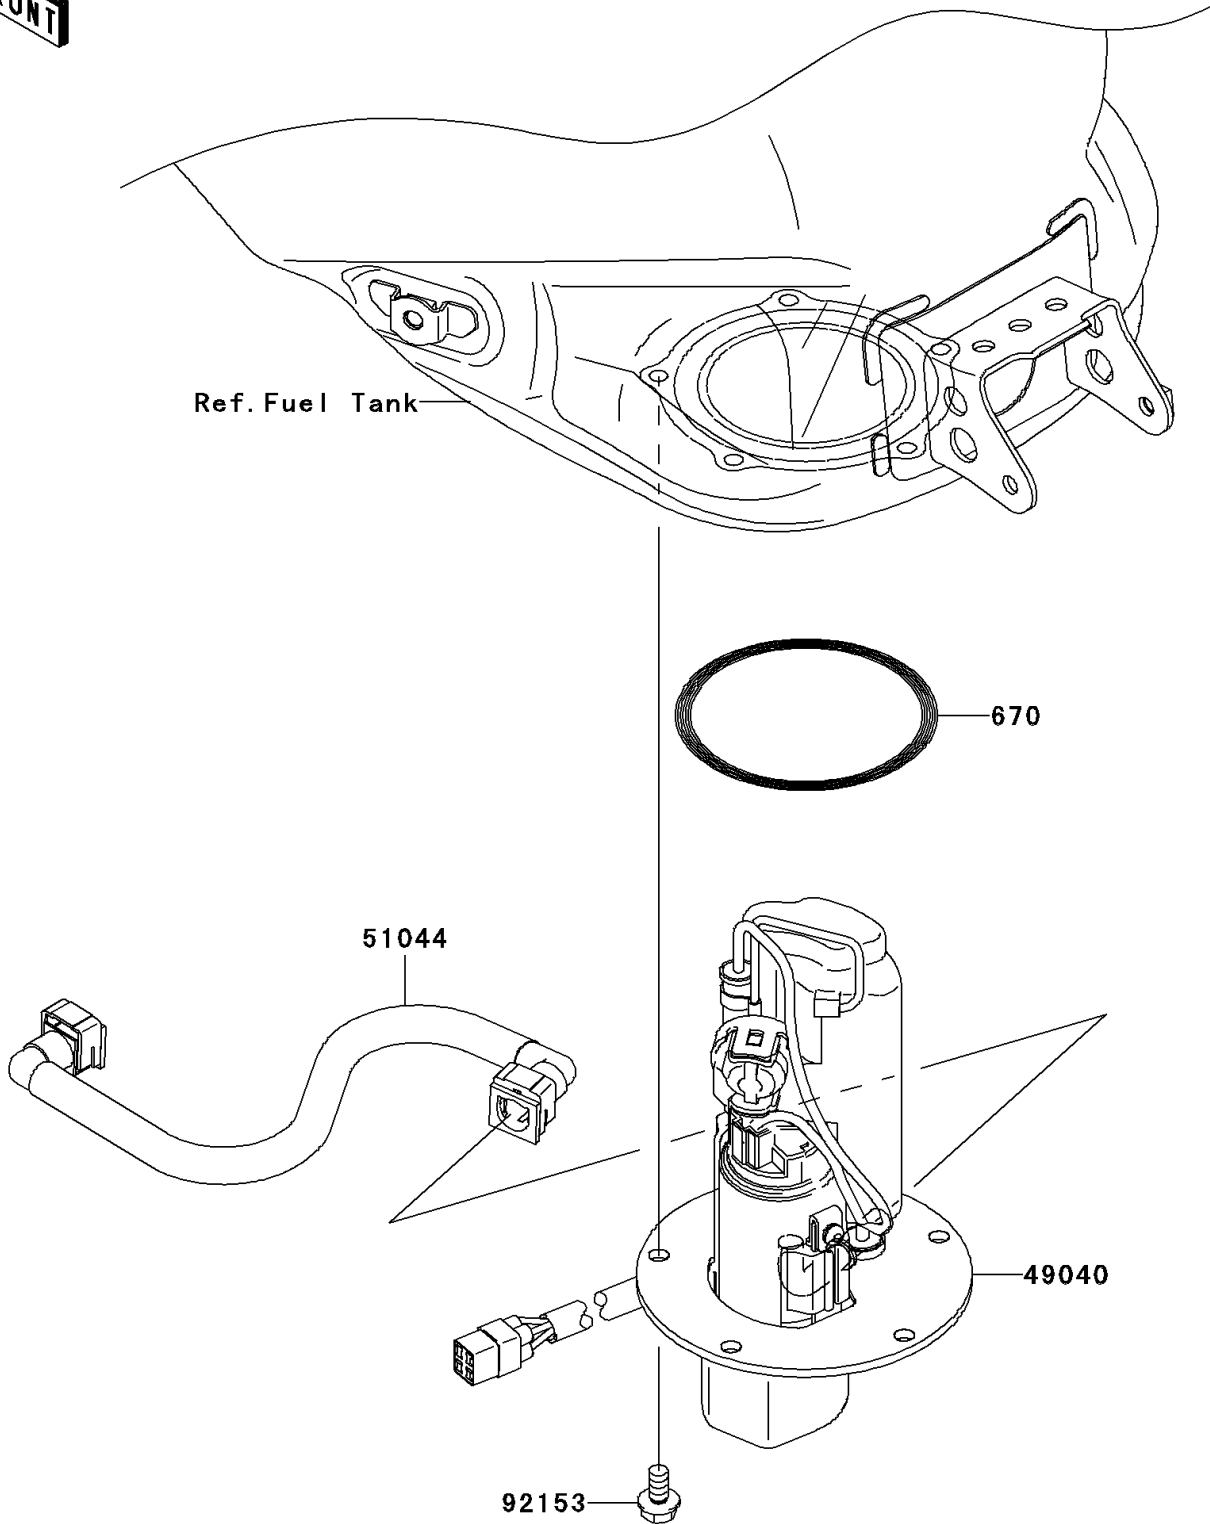

2007 Ninja[®] ZX[™]-10R PARTS DIAGRAM

Fuel Pump

E1520

2007 Ninja® ZX™-10R PARTS LIST

Fuel Pump

ITEM NAME	PART NUMBER	QUANTITY
O RING (Ref # 670)	670E5075	1
PUMP-FUEL (Ref # 49040)	49040-0011	1
TUBE-ASSY (Ref # 51044)	51044-0024	1
BOLT,FLANGED,6X12 (Ref # 92153)	92153-1283	5