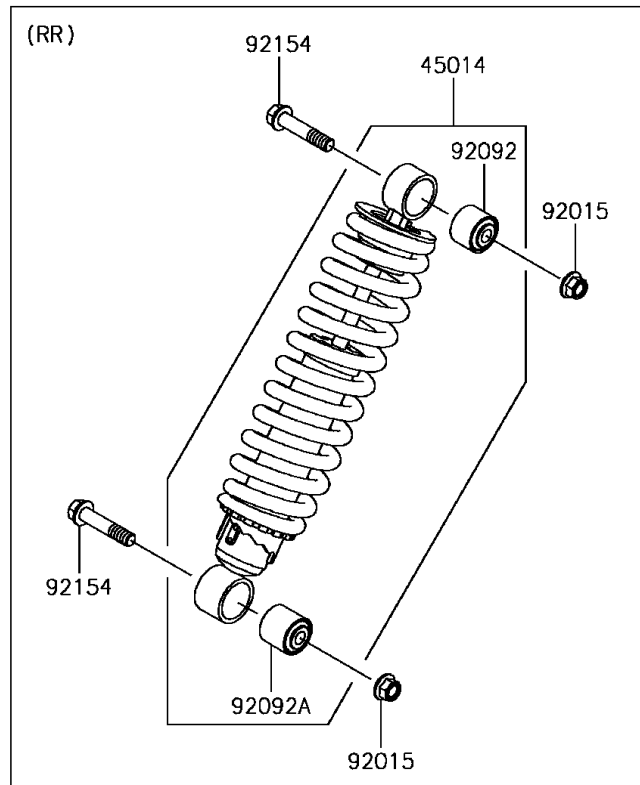

2017 MULE PRO-DX™ EPS LE DIESEL PARTS DIAGRAM

Shock Absorber(s)

F2280

2017 MULE PRO-DX™ EPS LE DIESEL PARTS LIST

Shock Absorber(s)

ITEM NAME	PART NUMBER	QUANTITY
SHOCKABSORBER,RR (Ref # 45014)	45014-0537	2
SHOCKABSORBER,FR (Ref # 45014A)	45014-0558	2
NUT,LOCK,FLANGED,12MM (Ref # 92015)	92015-1433	8
BUSHING-RUBBER,UPP (Ref # 92092)	92092-0034	4
BUSHING-RUBBER,LWR (Ref # 92092A)	92092-0035	4
BOLT,FLANGED,12X58 (Ref # 92154)	92154-1319	8