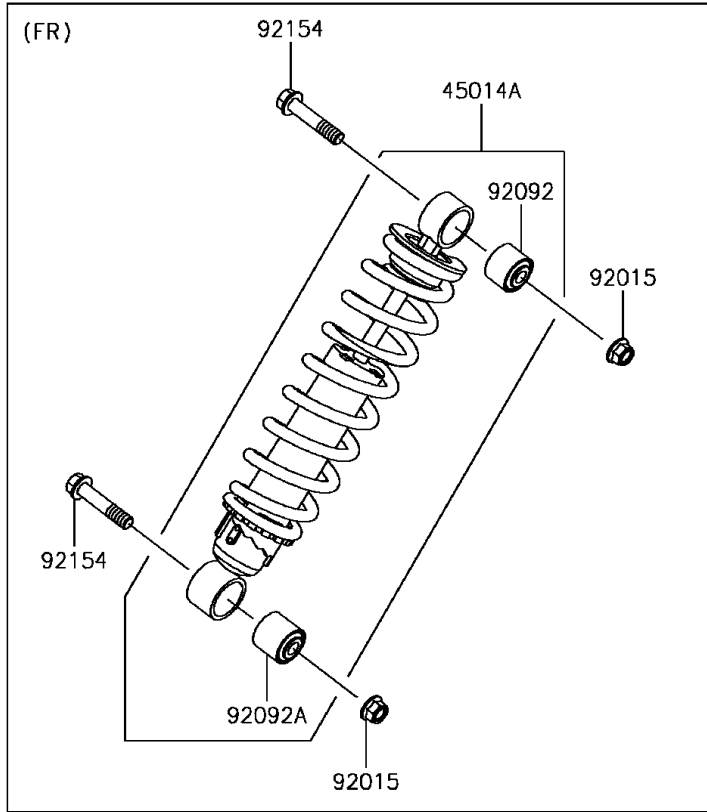

2017 MULE PRO-DX™ EPS LE DIESEL PARTS DIAGRAM

Shock Absorber(s)

F2280

2017 MULE PRO-DX™ EPS LE DIESEL PARTS LIST

Shock Absorber(s)

ITEM NAME	PART NUMBER	QUANTITY
SHOCKABSORBER,RR (Ref # 45014)	45014-0537	2
SHOCKABSORBER,FR (Ref # 45014A)	45014-0558	2
NUT,LOCK,FLANGED,12MM (Ref # 92015)	92015-1433	8
BUSHING-RUBBER,UPP (Ref # 92092)	92092-0034	4
BUSHING-RUBBER,LWR (Ref # 92092A)	92092-0035	4
BOLT,FLANGED,12X58 (Ref # 92154)	92154-1319	8