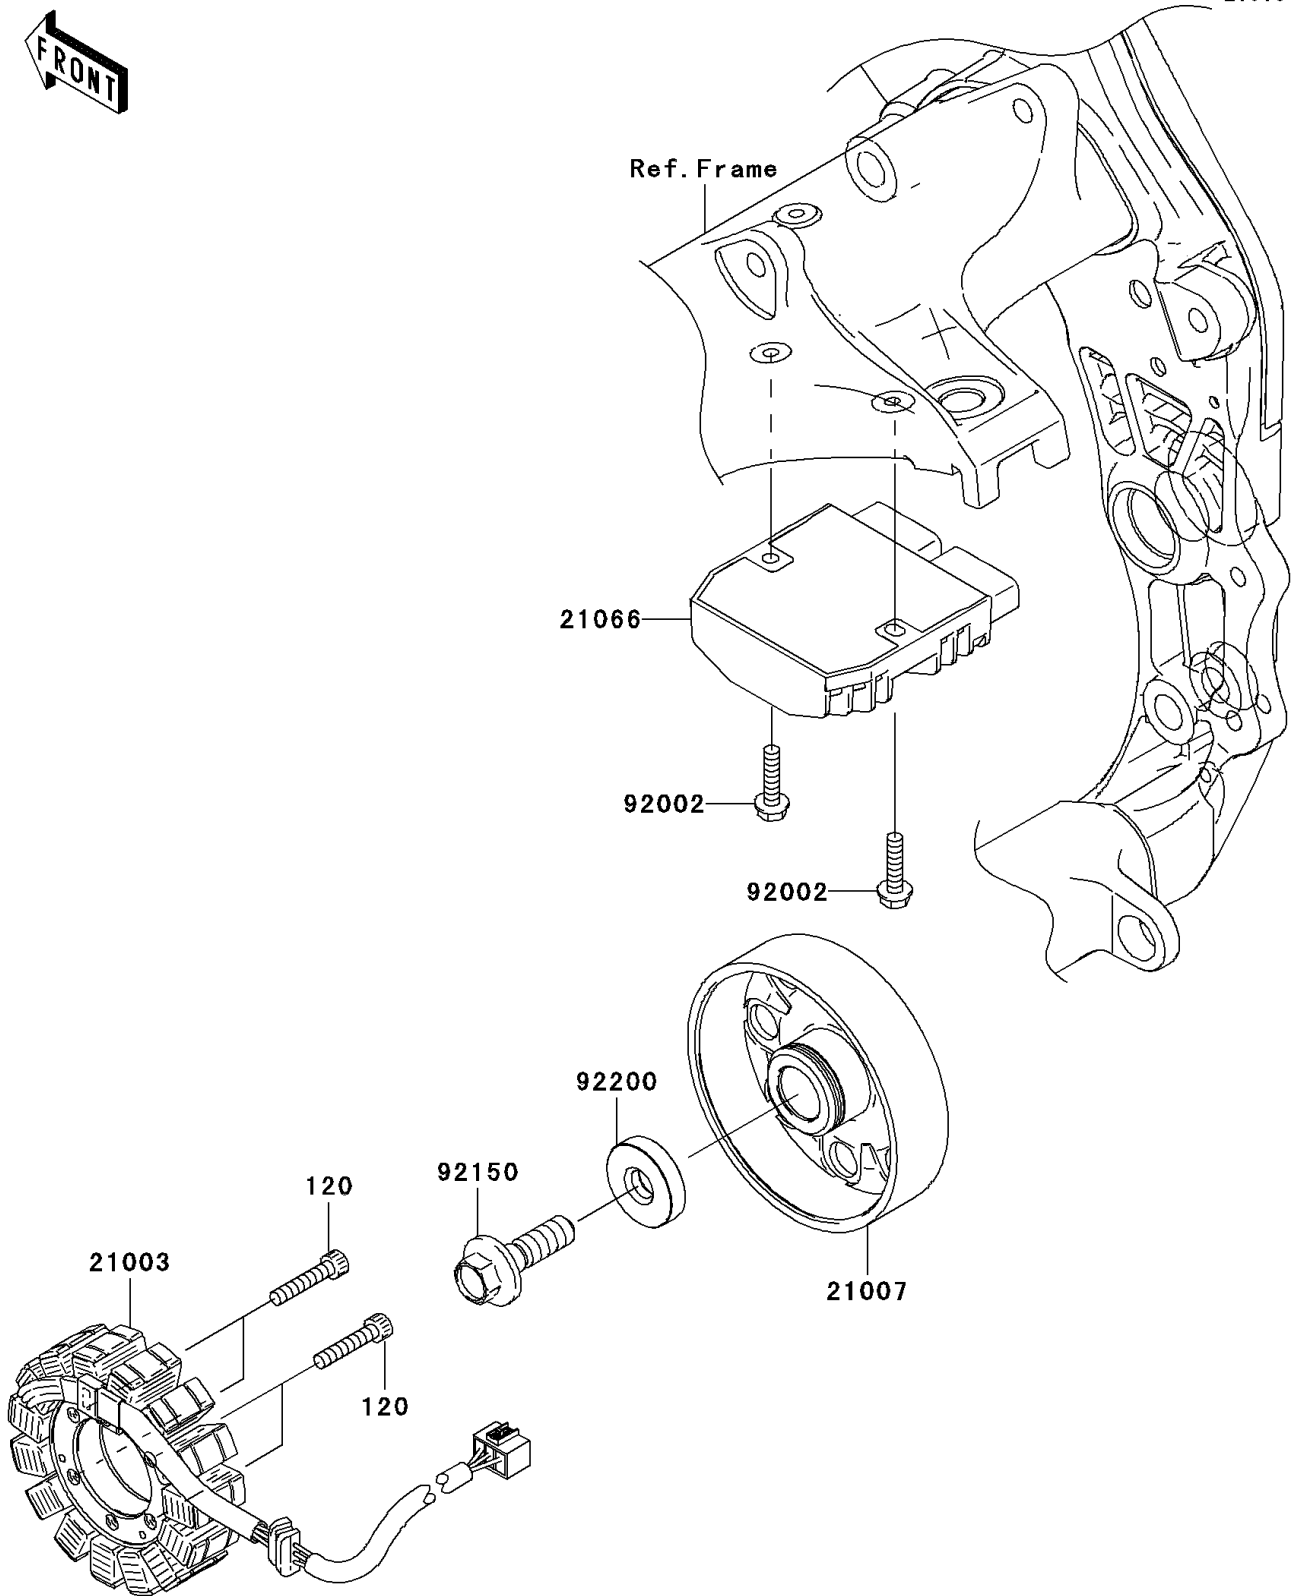

# 2007 Ninja® ZX™-10R PARTS DIAGRAM

Generator

E1810

# 2007 Ninja® ZX™-10R PARTS LIST

Generator

ITEM NAME	PART NUMBER	QUANTITY
-----------	-------------	----------