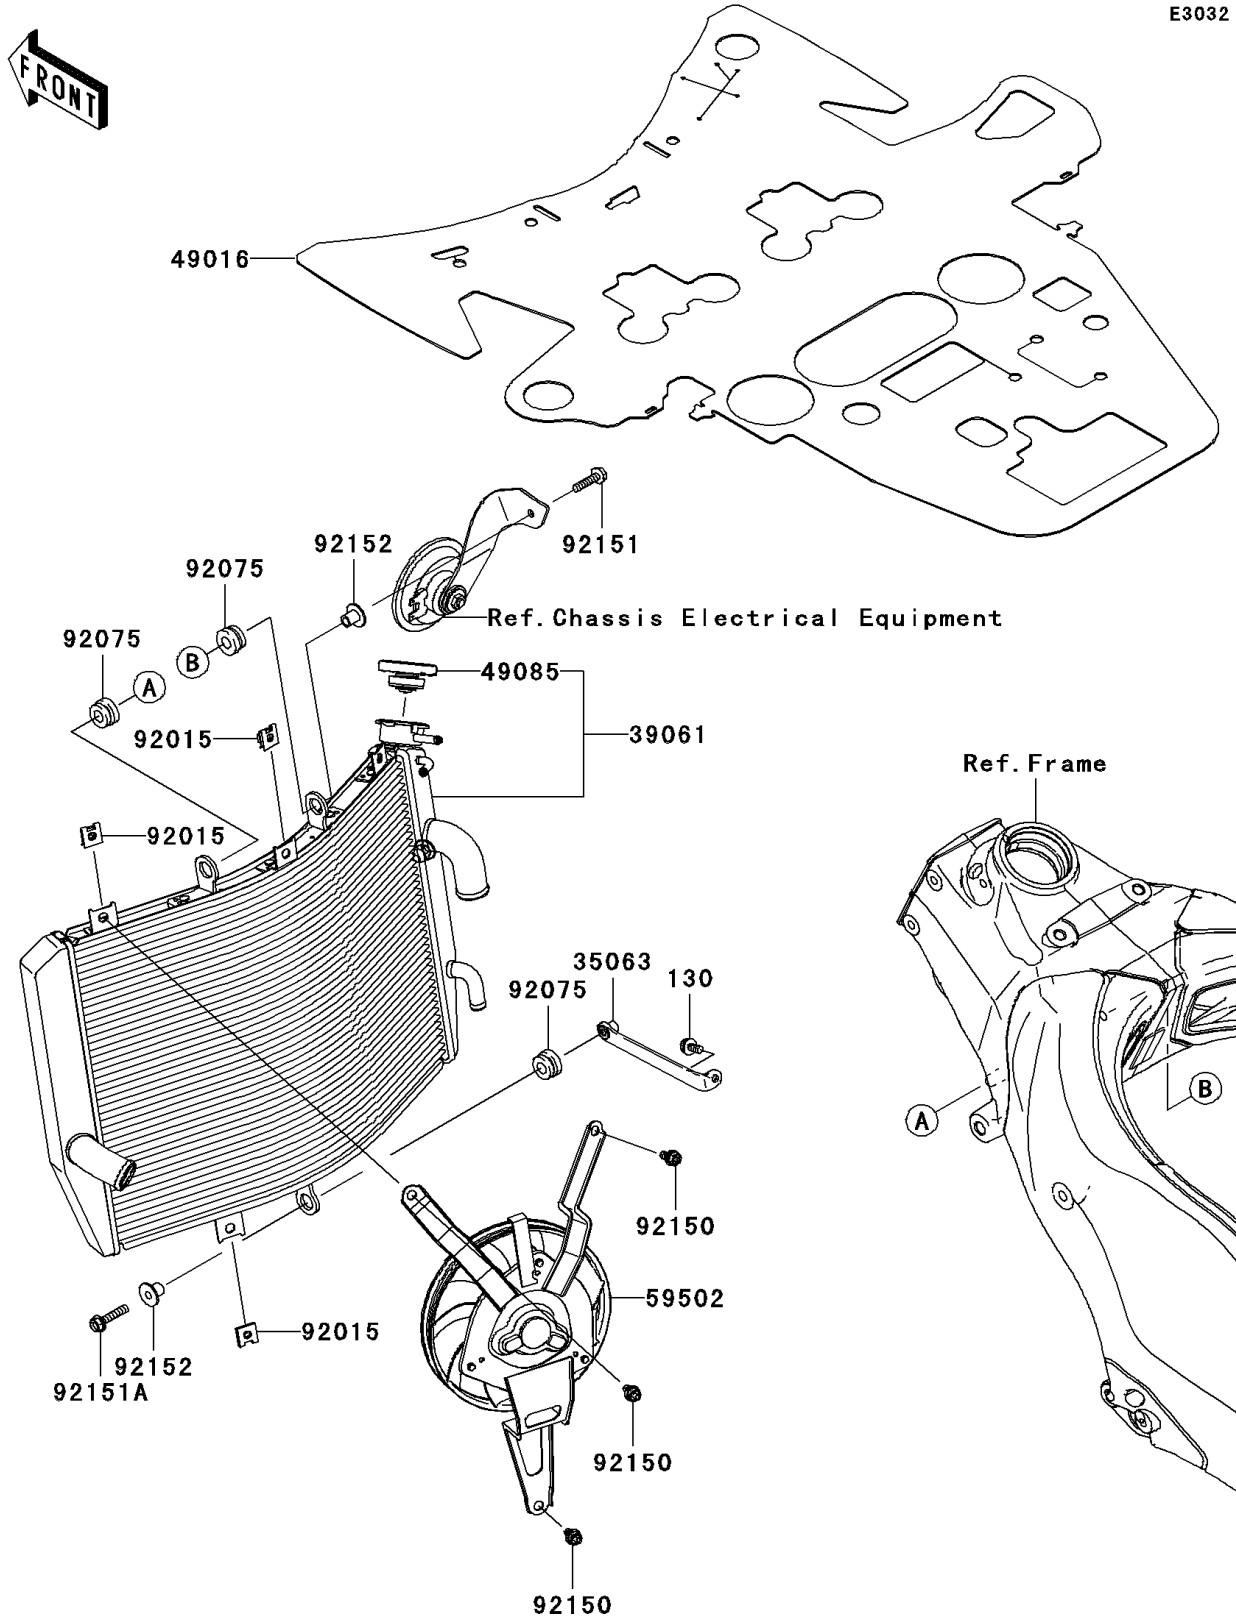

2006 Ninja® ZX™-10R PARTS DIAGRAM

Radiator

E3032

2006 Ninja® ZX™-10R PARTS LIST

Radiator

ITEM NAME	PART NUMBER	QUANTITY
BOLT-FLANGED,6X14 (Ref # 130)	130L0614	1
STAY,RADIATOR (Ref # 35063)	35063-0225	1
RADIATOR-ASSY (Ref # 39061)	39061-0060	1
COVER-SEAL (Ref # 49016)	49016-0018	1
CAP-ASSY-PRESSURE (Ref # 49085)	49085-1066	1
FAN-ASSY (Ref # 59502)	59502-0020	1
NUT (Ref # 92015)	92015-1487	3
DAMPER,RUBBER (Ref # 92075)	92075-1123	3
BOLT,6X12 (Ref # 92150)	92150-1186	3
BOLT,FLANGED,6X25 (Ref # 92151)	92151-1225	1
BOLT,FLANGED,M6X30 (Ref # 92151A)	92151-1228	1
COLLAR (Ref # 92152)	92152-1074	2