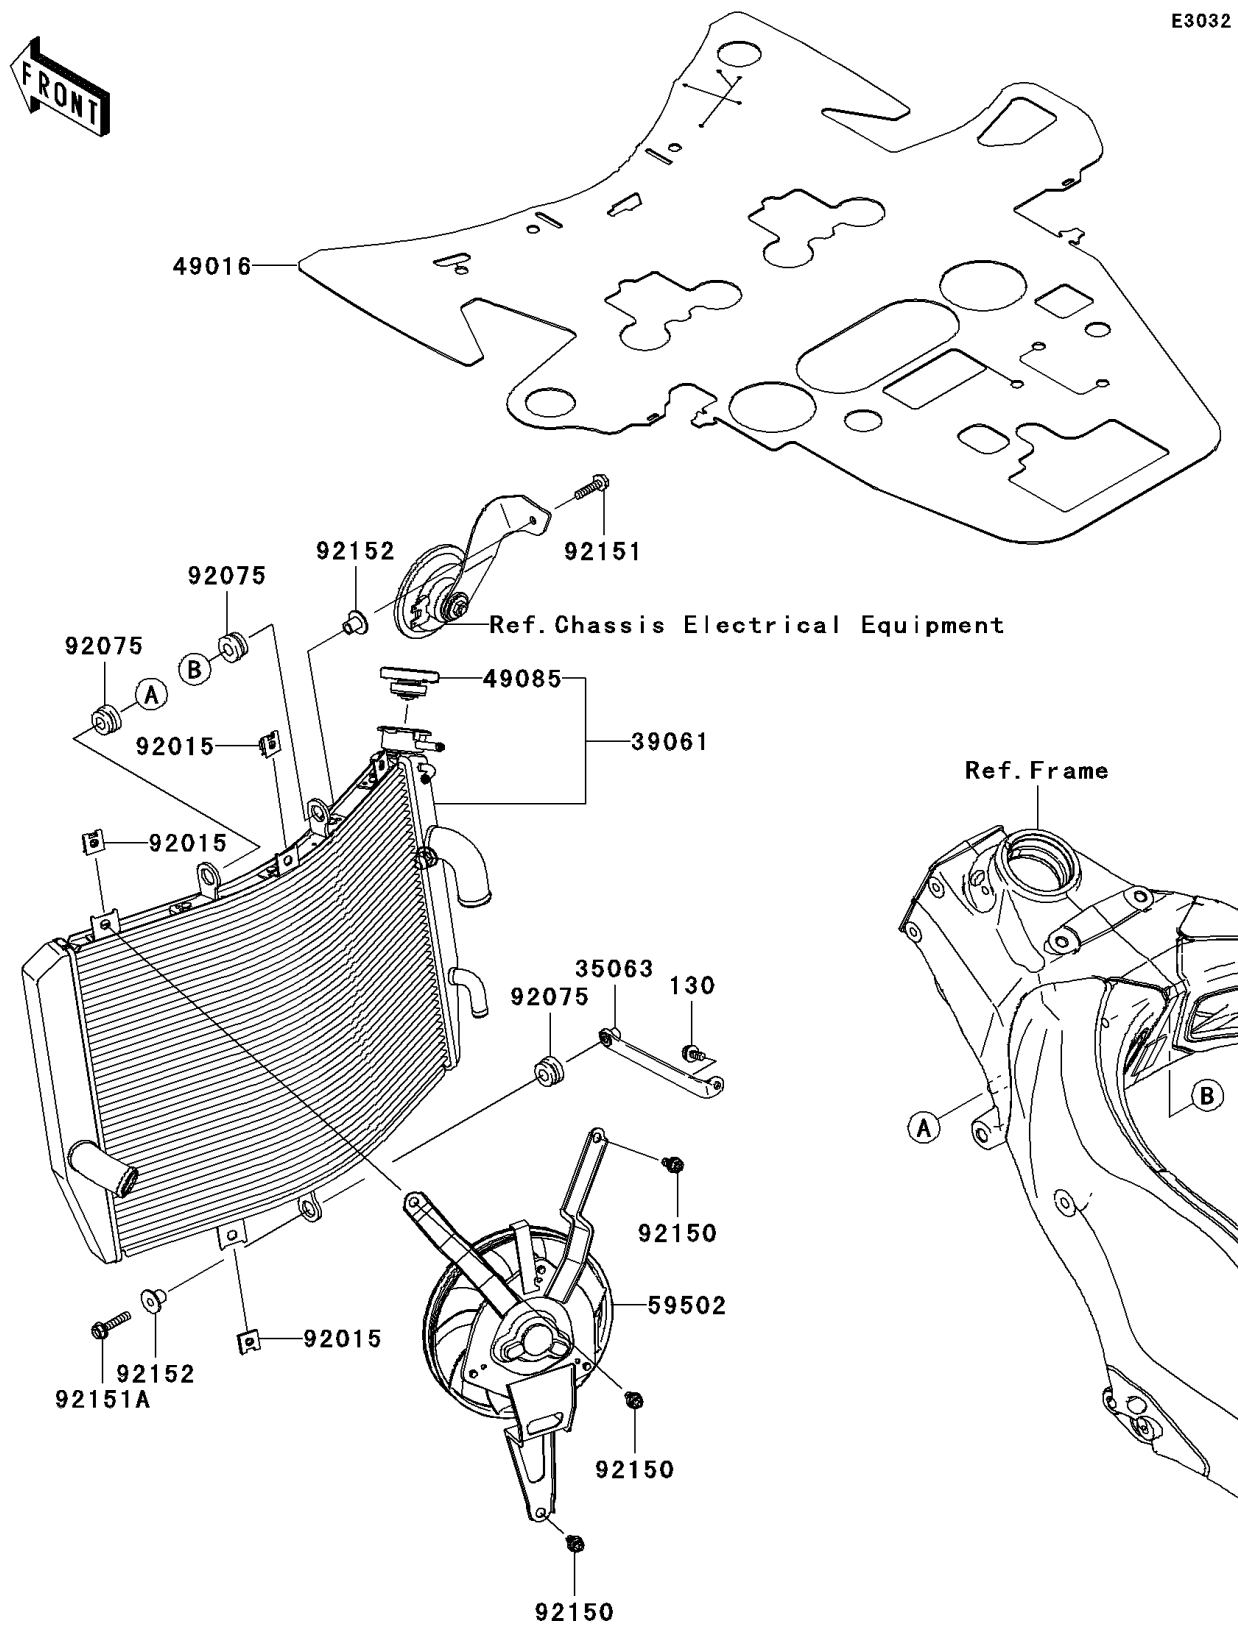

2007 Ninja[®] ZX™-10R PARTS DIAGRAM

Radiator

E3032

2007 Ninja® ZX™-10R PARTS LIST

Radiator

ITEM NAME	PART NUMBER	QUANTITY
BOLT-FLANGED,6X14 (Ref # 130)	130L0614	1
STAY,RADIATOR (Ref # 35063)	35063-0225	1
RADIATOR-ASSY (Ref # 39061)	39061-0060	1
COVER-SEAL (Ref # 49016)	49016-0018	1
CAP-ASSY-PRESSURE (Ref # 49085)	49085-1066	1
FAN-ASSY (Ref # 59502)	59502-0020	1
NUT (Ref # 92015)	92015-1487	3
DAMPER,RUBBER (Ref # 92075)	92075-1123	3
BOLT,6X12 (Ref # 92150)	92150-1186	3
BOLT,FLANGED,6X25 (Ref # 92151)	92151-1225	1
BOLT,FLANGED,M6X30 (Ref # 92151A)	92151-1228	1
COLLAR (Ref # 92152)	92152-1074	2