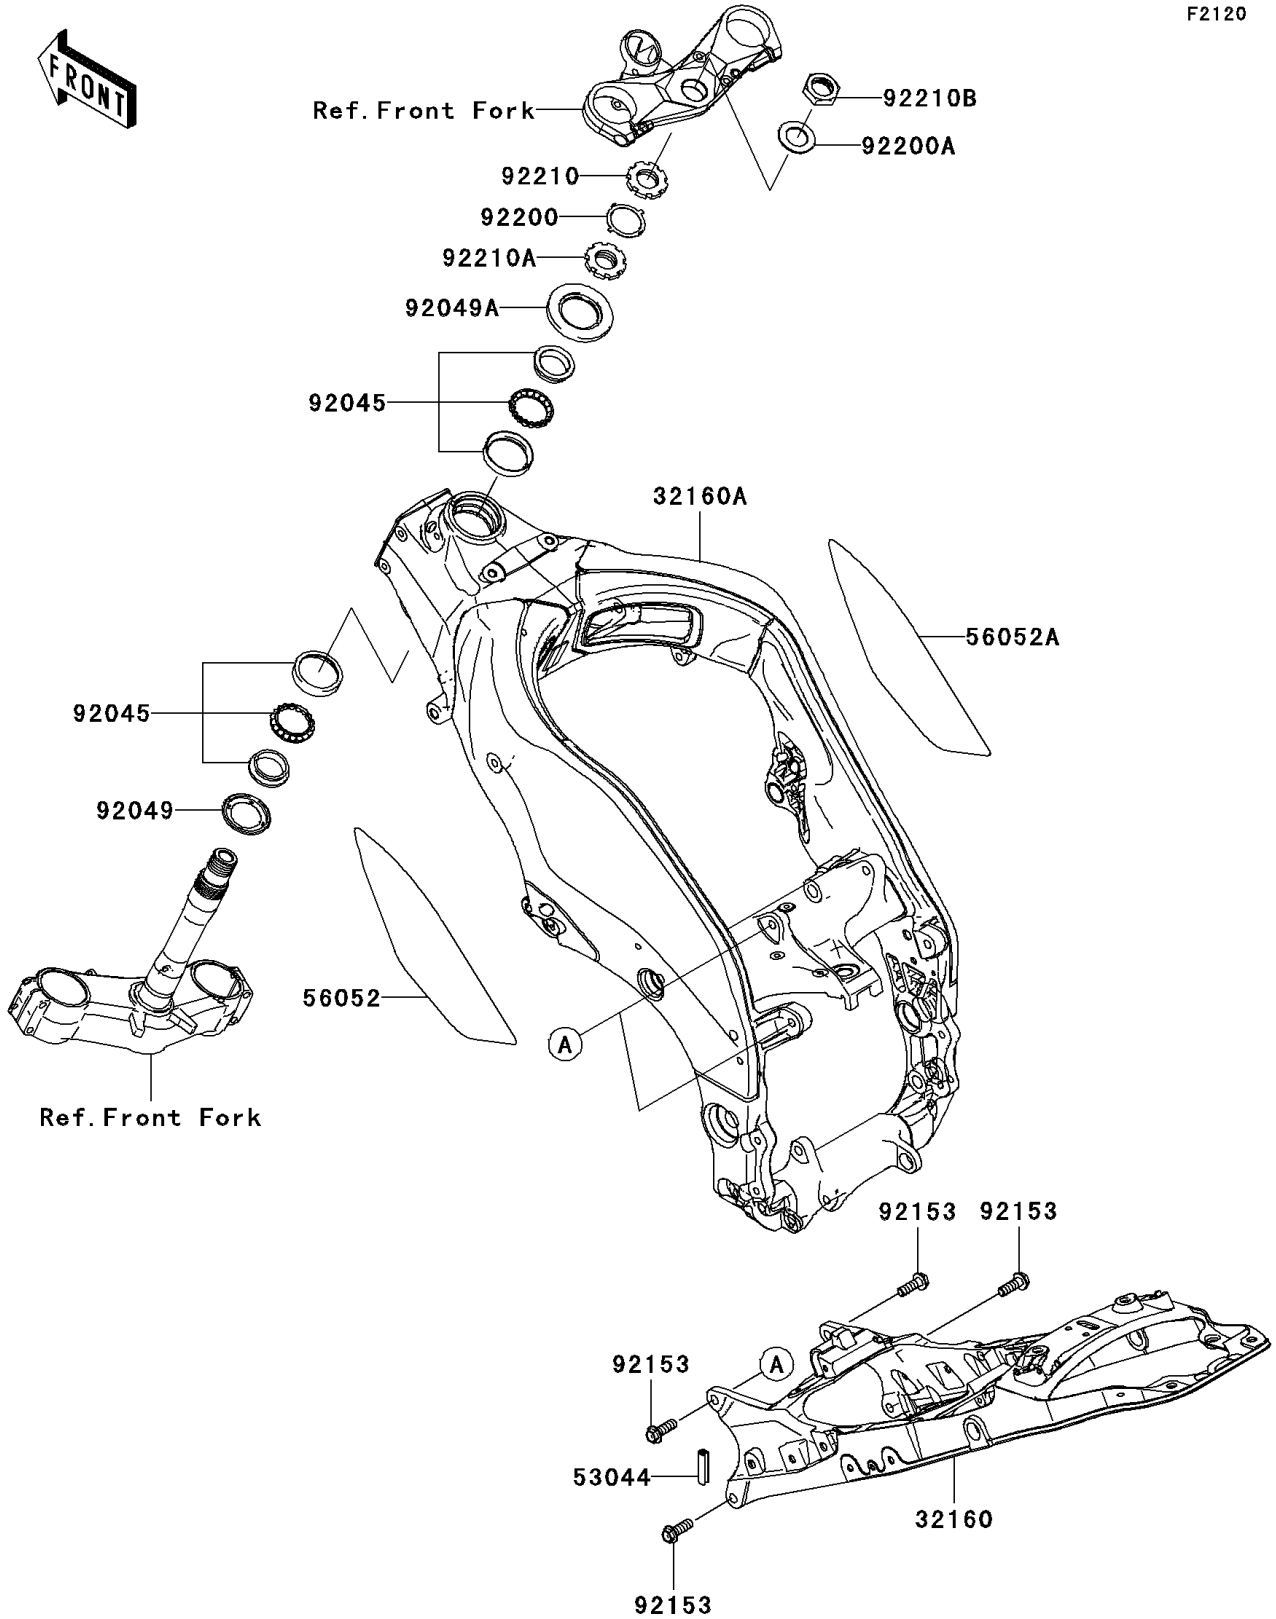

2007 Ninja® ZX™-10R PARTS DIAGRAM

Frame

F2120

2007 Ninja® ZX™-10R PARTS LIST

Frame

ITEM NAME	PART NUMBER	QUANTITY
-----------	-------------	----------