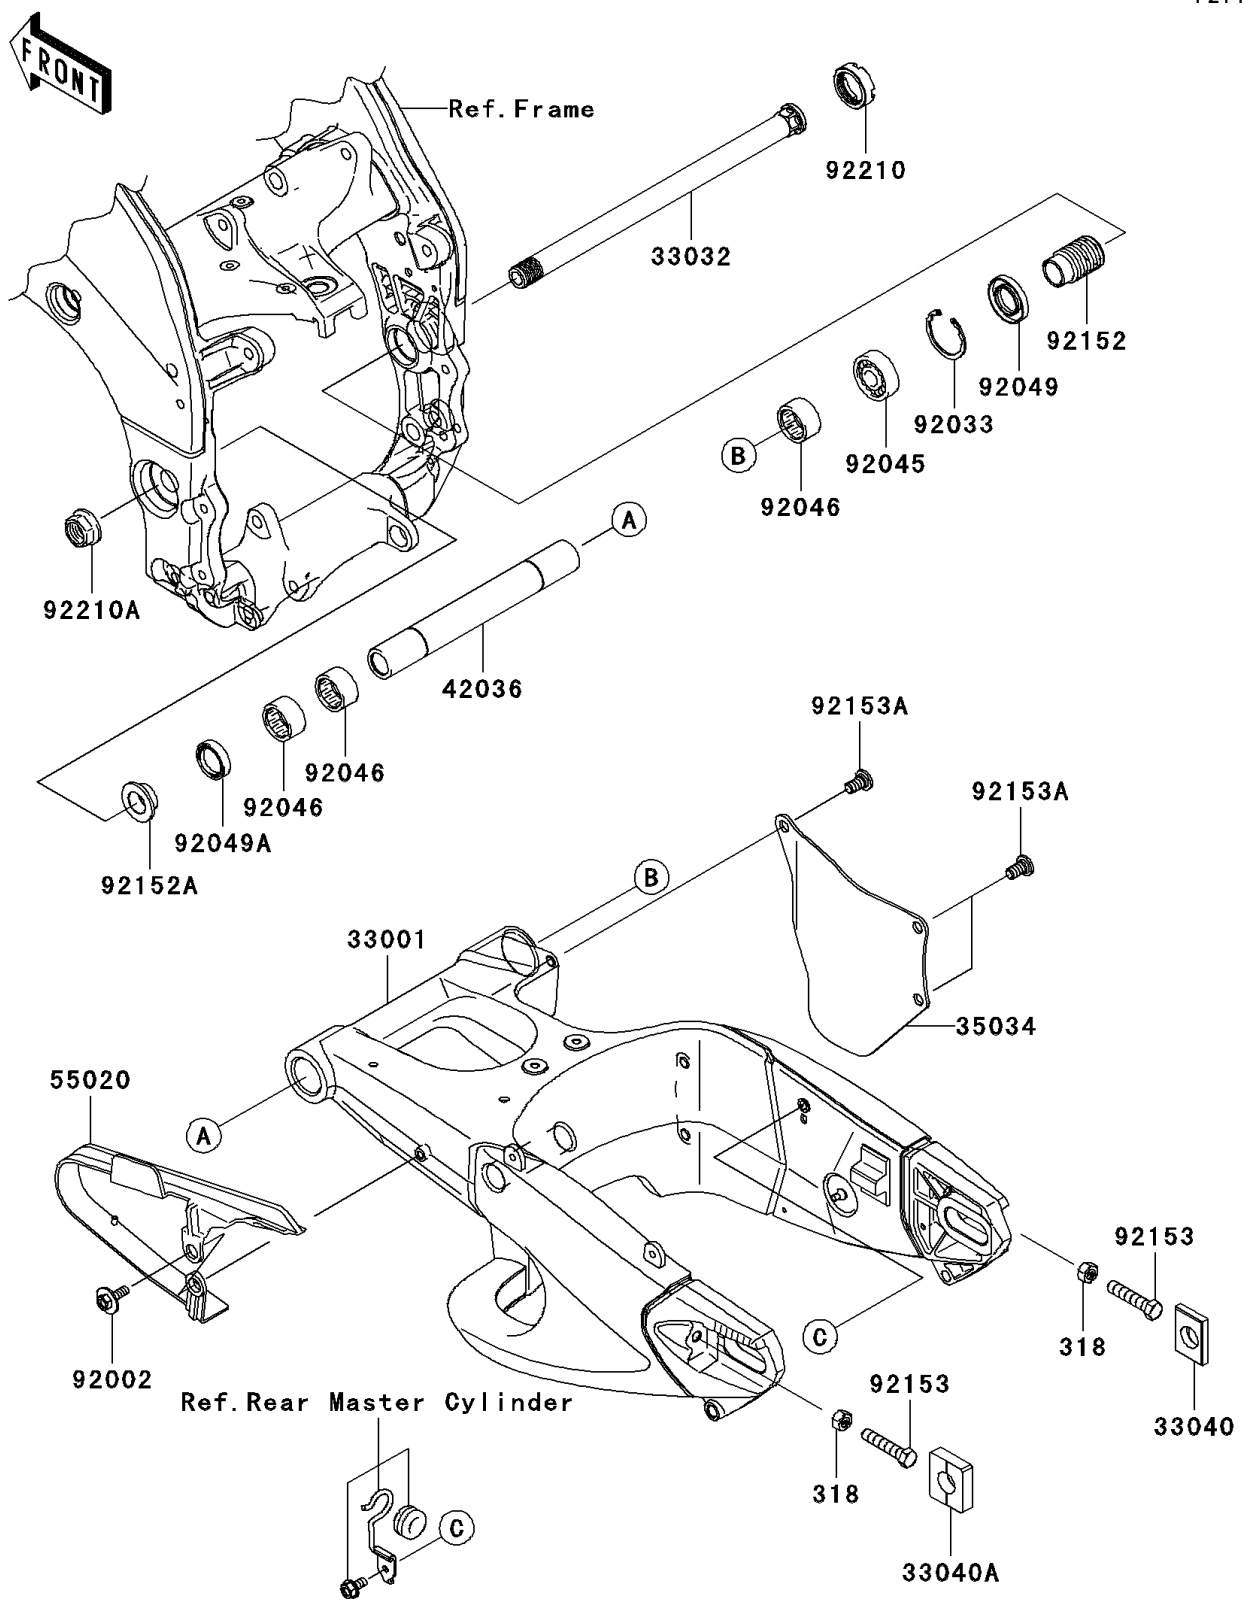

2007 Ninja® ZX™-10R PARTS DIAGRAM

Swingarm

F2141

2007 Ninja® ZX™-10R PARTS LIST

Swingarm

| ITEM NAME | PART NUMBER | QUANTITY |
|-----------|-------------|----------|
|-----------|-------------|----------|