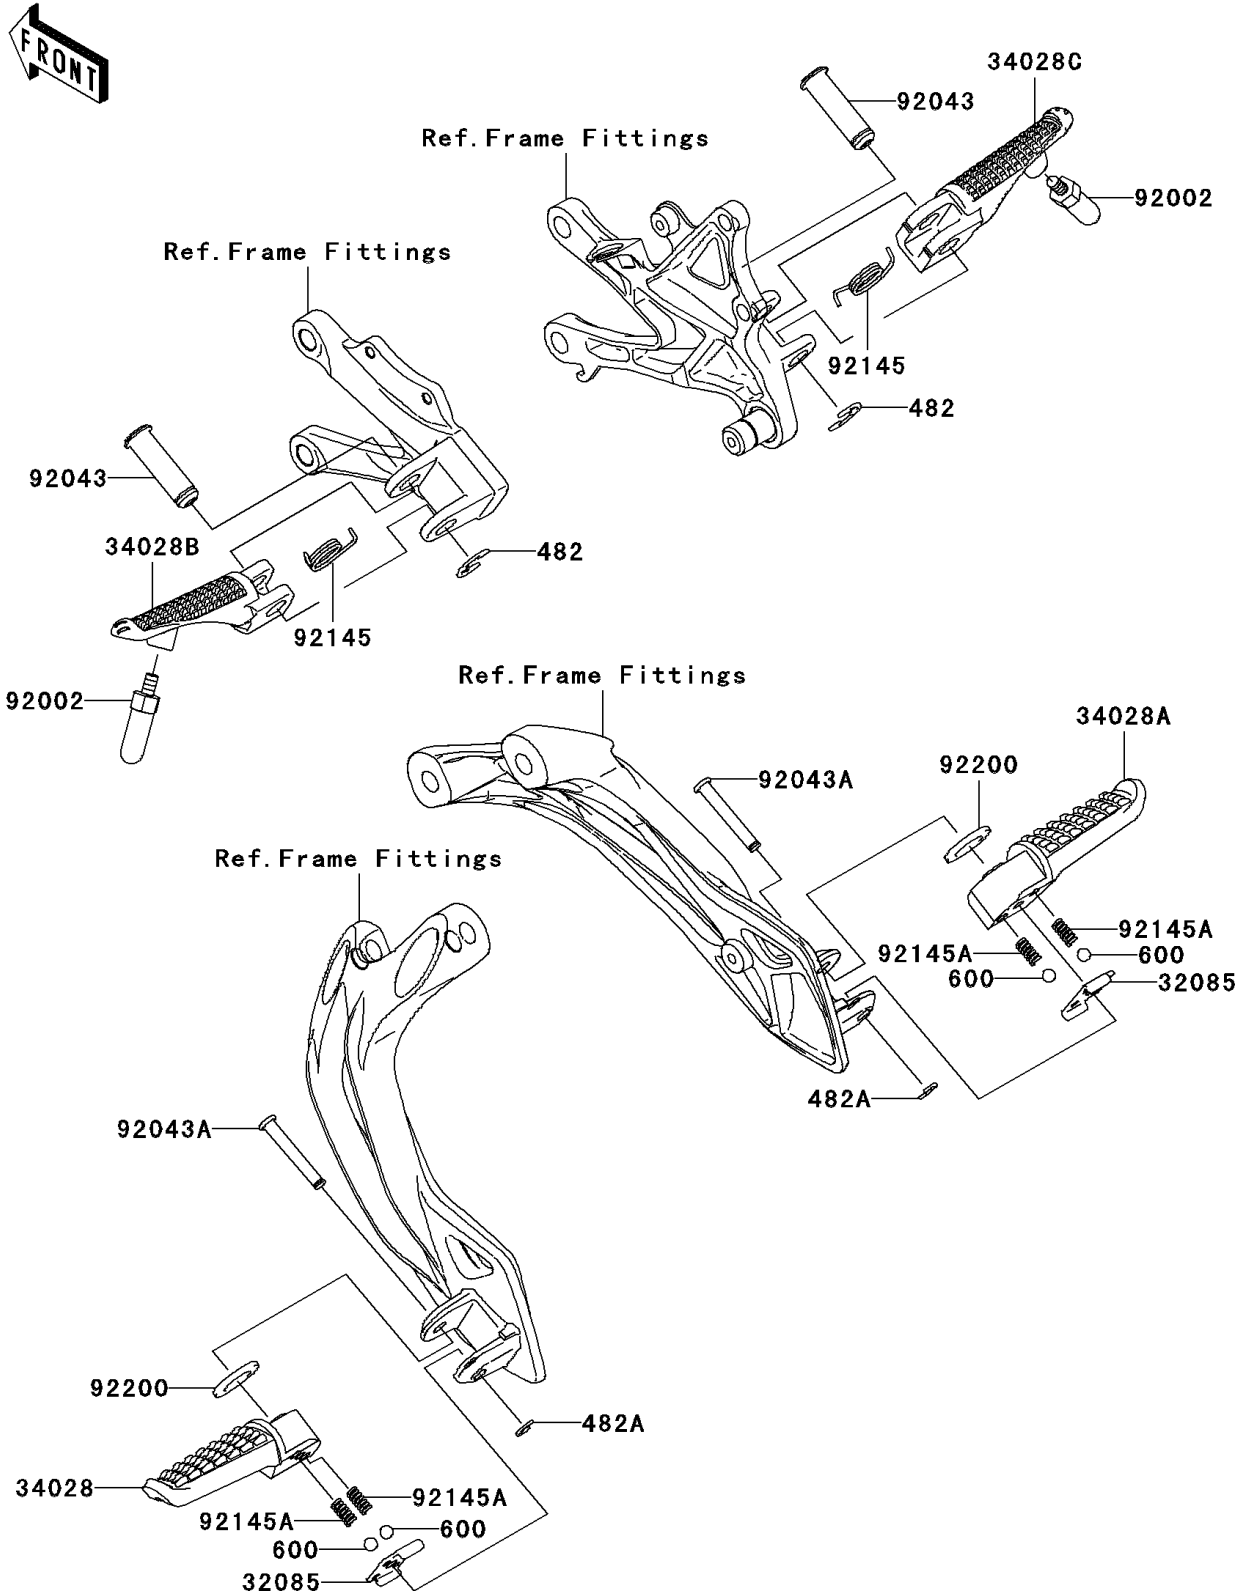

2006 Ninja® ZX™-10R PARTS DIAGRAM

Footrests

F2160

2006 Ninja® ZX™-10R PARTS LIST

Footrests

ITEM NAME	PART NUMBER	QUANTITY
CIRCLIP-TYPE-E,10MM (Ref # 482)	482L0100	2
CIRCLIP-TYPE-E,5MM (Ref # 482A)	482L5000	2
BALL-STEEL,1/4" (Ref # 600)	600A0800	4
STOPPER,REAR STEP (Ref # 32085)	32085-0047	2
STEP,RR,LH (Ref # 34028)	34028-0004	1
STEP,RR,RH (Ref # 34028A)	34028-0005	1
STEP,FR,LH (Ref # 34028B)	34028-0029	1
STEP,FR,RH (Ref # 34028C)	34028-0030	1
BOLT,BANK SENSOR (Ref # 92002)	92002-1995	2
PIN,12X36.5 (Ref # 92043)	92043-0028	2
PIN,6X40 (Ref # 92043A)	92043-1595	2
SPRING,STEP RETURN (Ref # 92145)	92145-0376	2
SPRING (Ref # 92145A)	92145-1319	4
WASHER,16X26X2.3 (Ref # 92200)	92200-0043	2