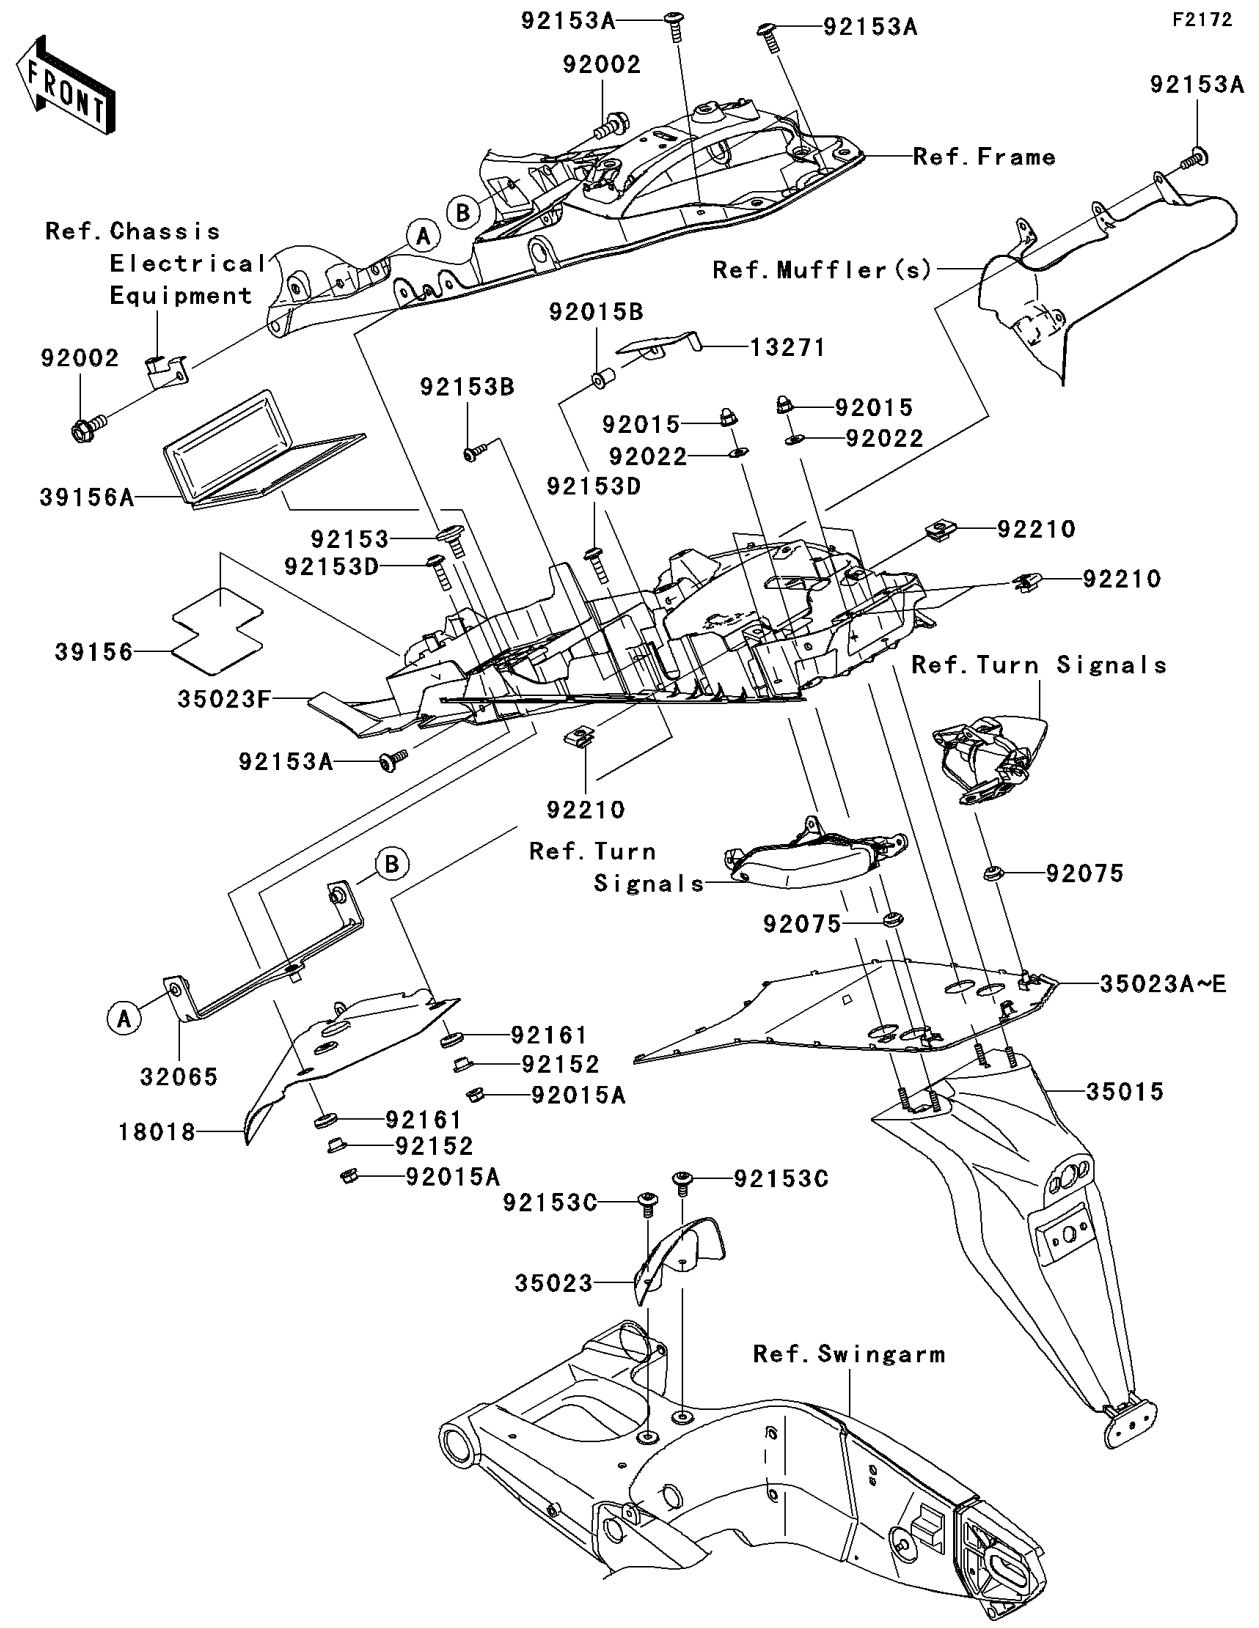

2007 Ninja® ZX™-10R PARTS DIAGRAM

Rear Fender(s)

2007 Ninja® ZX™-10R PARTS LIST

Rear Fender(s)

ITEM NAME	PART NUMBER	QUANTITY
PLATE,SEAT CABLE GUARD (Ref # 13271)	13271-0742	1
PLATE-HEAT GUARD (Ref # 18018)	18018-0005	1
BRACKET-FENDER (Ref # 32065)	32065-0009	1
FLAP-COMP (Ref # 35015)	35015-0008	1
FENDER-REAR,INNER (Ref # 35023)	35023-0070	1
FENDER-REAR,LWR,C.P.BLUE (Ref # 35023D)	35023-0071-723	1
FENDER-REAR,LWR,L.GREEN (Ref # 35023E)	35023-0071-777	1
FENDER-REAR (Ref # 35023F)	35023-0090	1
PAD,REAR FENDER (Ref # 39156)	39156-0140	1
PAD,BATTERY INSULATION (Ref # 39156A)	39156-0141	1
BOLT,FLANGED,8X20 (Ref # 92002)	92002-1134	2
NUT,LOCK 6MM (Ref # 92015)	92015-1262	4
NUT,LOCK,FLANGED,6MM (Ref # 92015A)	92015-1603	2
NUT,WELL,5MM (Ref # 92015B)	92015-1757	1
WASHER,6.2X15.0X1.2 (Ref # 92022)	92022-2373	4
DAMPER (Ref # 92075)	92075-1011	2
COLLAR (Ref # 92152)	92152-0411	2
BOLT,6X15.4 (Ref # 92153)	92153-0322	1
BOLT,6X18 (Ref # 92153A)	92153-0816	6
BOLT,SOCKET,5X16 (Ref # 92153B)	92153-1244	1
BOLT,SOCKET,6X14 (Ref # 92153C)	92153-1612	2
BOLT,SOCKET,6X23 (Ref # 92153D)	92153-1626	2
DAMPER (Ref # 92161)	92161-0355	2
NUT (Ref # 92210)	92210-0130	4
FENDER-REAR,LWR,EBONY (Ref # 35023A)	35023-0071-H8	1
FENDER-REAR,LWR,P.RED (Ref # 35023C)	35023-0071-234	1