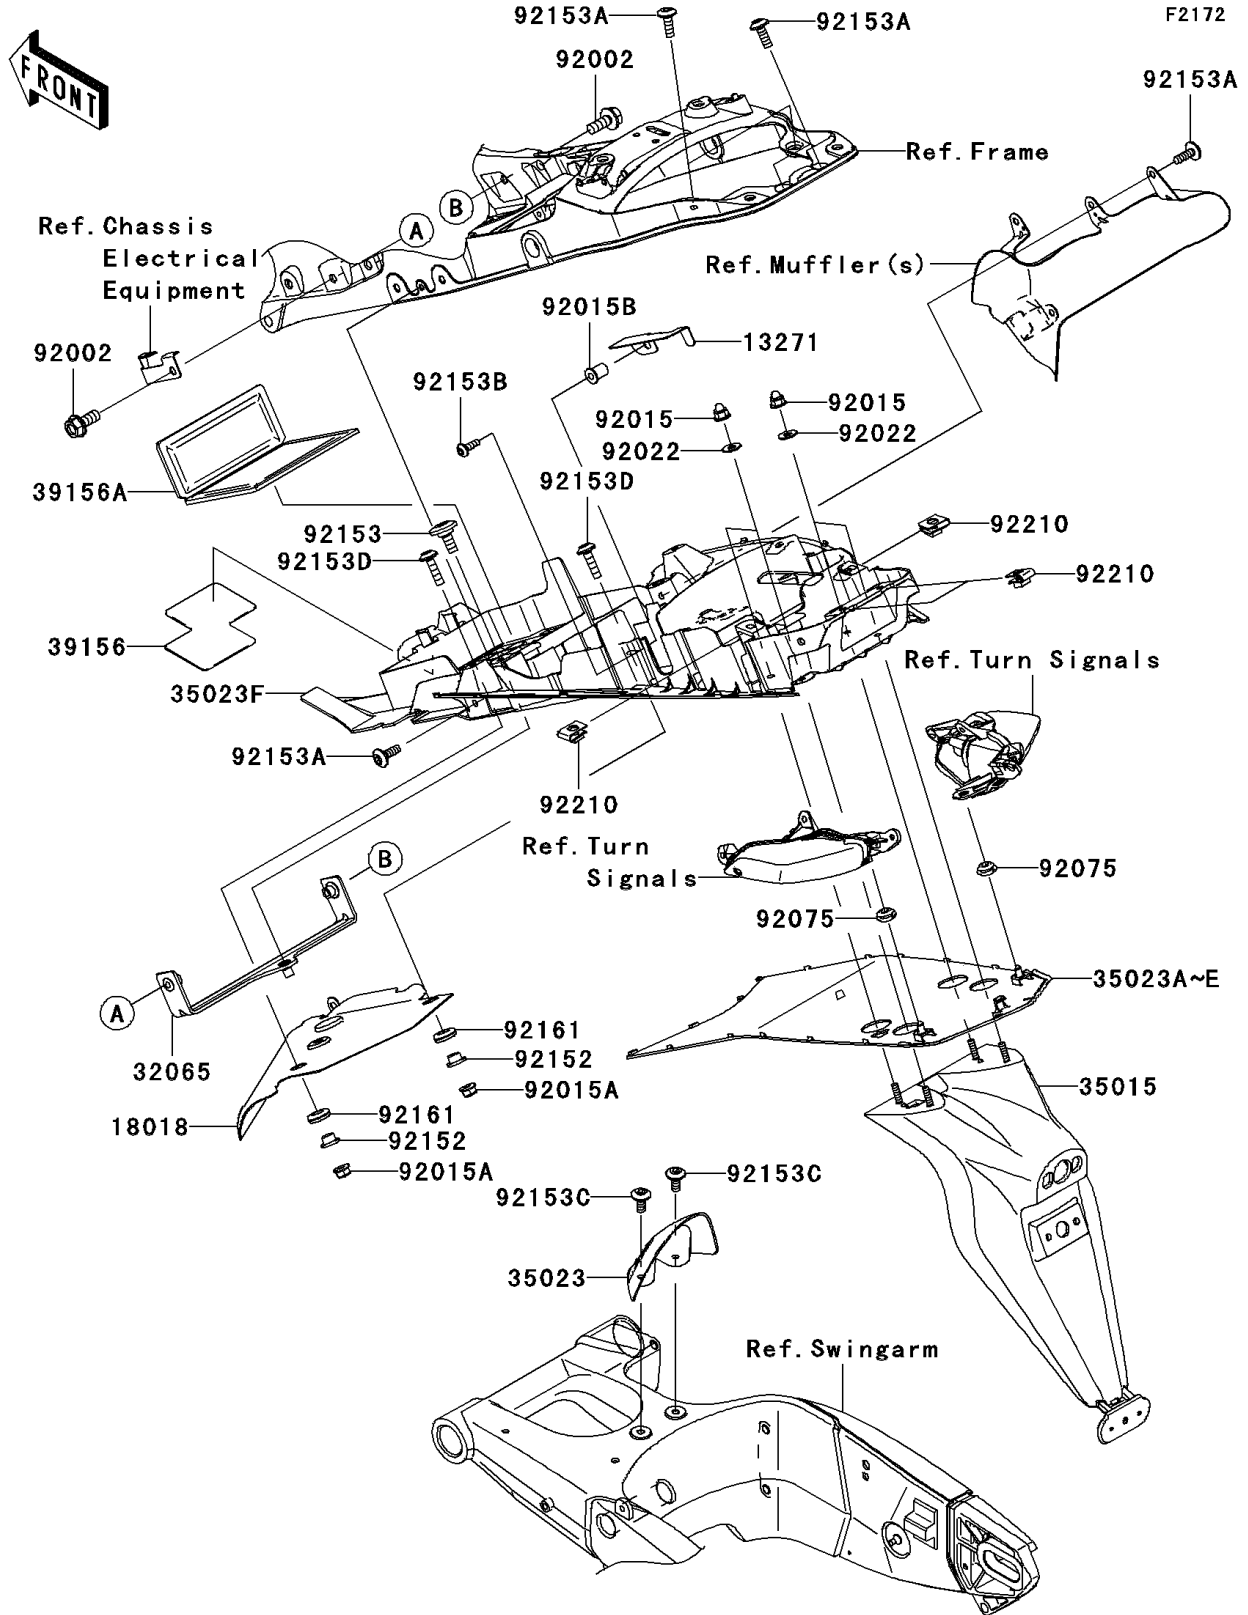

# 2007 Ninja® ZX™-10R PARTS DIAGRAM

## Rear Fender(s)

## 2007 Ninja® ZX™-10R PARTS LIST

### Rear Fender(s)

ITEM NAME	PART NUMBER	QUANTITY
PLATE,SEAT CABLE GUARD (Ref # 13271)	13271-0742	1
PLATE-HEAT GUARD (Ref # 18018)	18018-0005	1
BRACKET-FENDER (Ref # 32065)	32065-0009	1
FLAP-COMP (Ref # 35015)	35015-0008	1
FENDER-REAR,INNER (Ref # 35023)	35023-0070	1
FENDER-REAR,LWR,EBONY (Ref # 35023A)	35023-0071-H8	1
FENDER-REAR (Ref # 35023F)	35023-0090	1
PAD,REAR FENDER (Ref # 39156)	39156-0140	1
PAD,BATTERY INSULATION (Ref # 39156A)	39156-0141	1
BOLT,FLANGED,8X20 (Ref # 92002)	92002-1134	2
NUT,LOCK 6MM (Ref # 92015)	92015-1262	4
NUT,LOCK,FLANGED,6MM (Ref # 92015A)	92015-1603	2
NUT,WELL,5MM (Ref # 92015B)	92015-1757	1
WASHER,6.2X15.0X1.2 (Ref # 92022)	92022-2373	4
DAMPER (Ref # 92075)	92075-1011	2
COLLAR (Ref # 92152)	92152-0411	2
BOLT,6X15.4 (Ref # 92153)	92153-0322	1
BOLT,6X18 (Ref # 92153A)	92153-0816	6
BOLT,SOCKET,5X16 (Ref # 92153B)	92153-1244	1
BOLT,SOCKET,6X14 (Ref # 92153C)	92153-1612	2
BOLT,SOCKET,6X23 (Ref # 92153D)	92153-1626	2
DAMPER (Ref # 92161)	92161-0355	2
NUT (Ref # 92210)	92210-0130	4