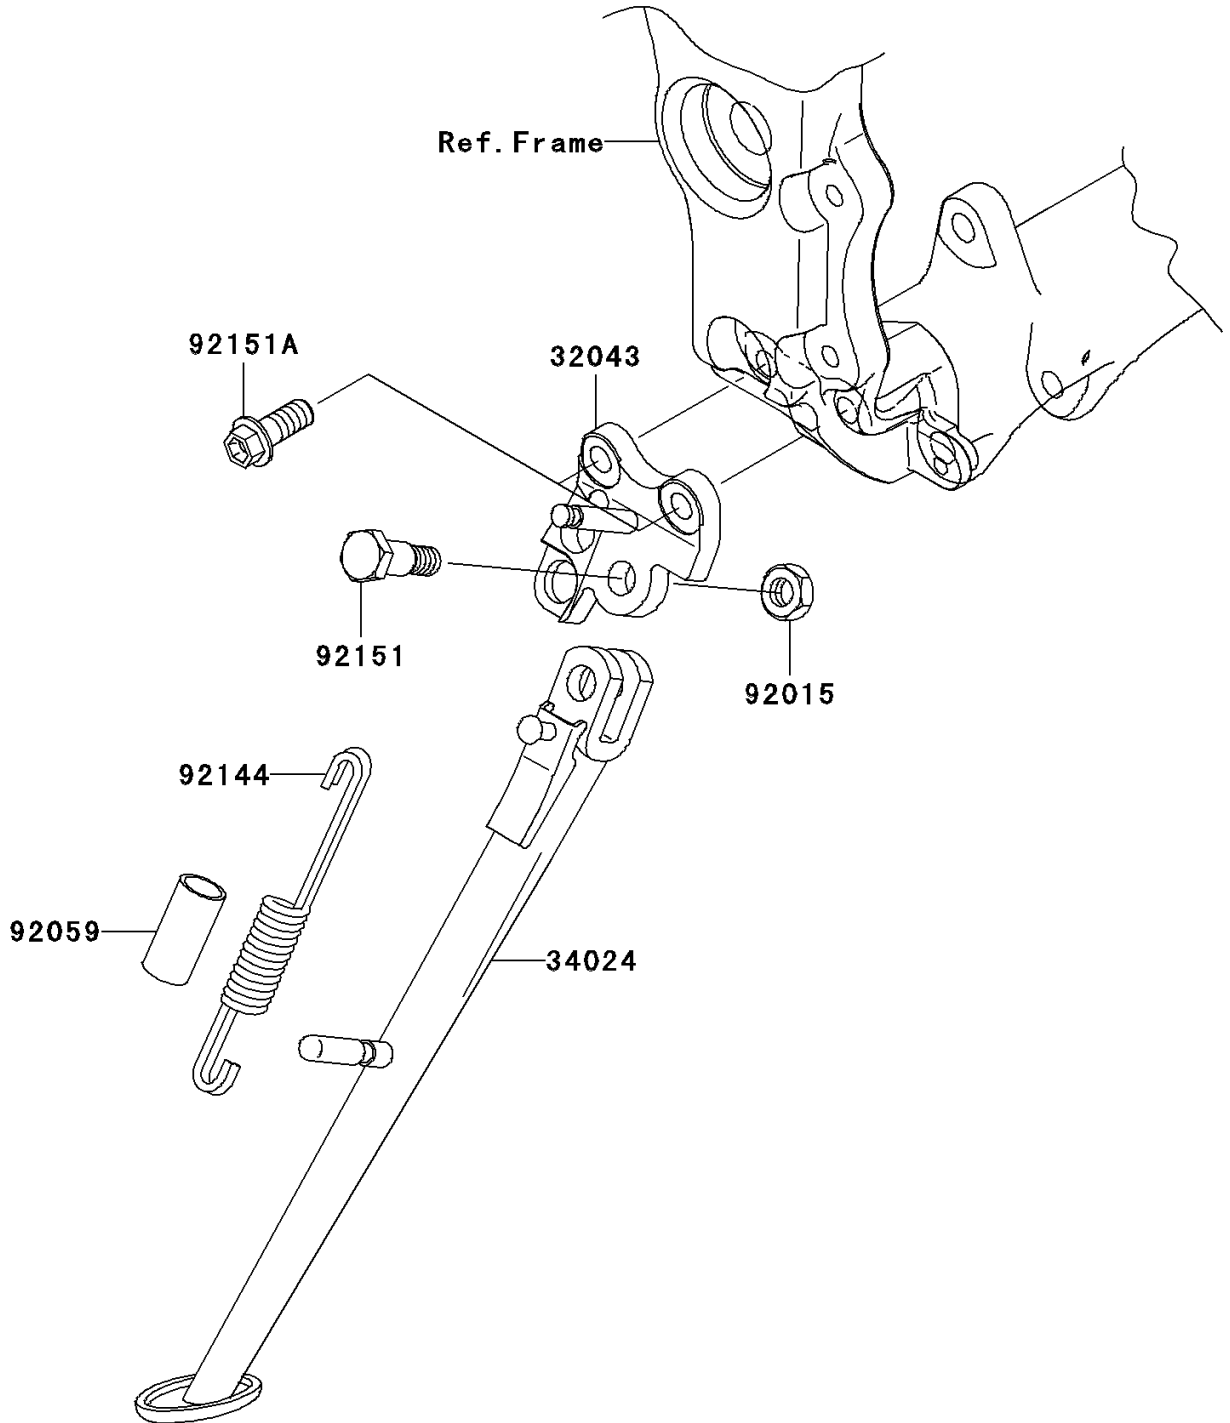

2006 Ninja® ZX™-10R PARTS DIAGRAM

Stand(s)

F2190

2006 Ninja® ZX™-10R PARTS LIST

Stand(s)

ITEM NAME	PART NUMBER	QUANTITY
BRACKET-STAND,SIDE,F.S.BLACK (Ref # 32043)	32043-0039-11E	1
STAND-SIDE,F.S.BLACK (Ref # 34024)	34024-0025-11E	1
NUT,LOCK,10MM,BLACK (Ref # 92015)	92015-1188	1
TUBE,14X17X50 (Ref # 92059)	92059-1961	1
SPRING,SIDE STAND (Ref # 92144)	92144-1818	1
BOLT,SIDE STAND (Ref # 92151)	92151-1797	1
BOLT,FLANGED,10X25 (Ref # 92151A)	92151-1802	2