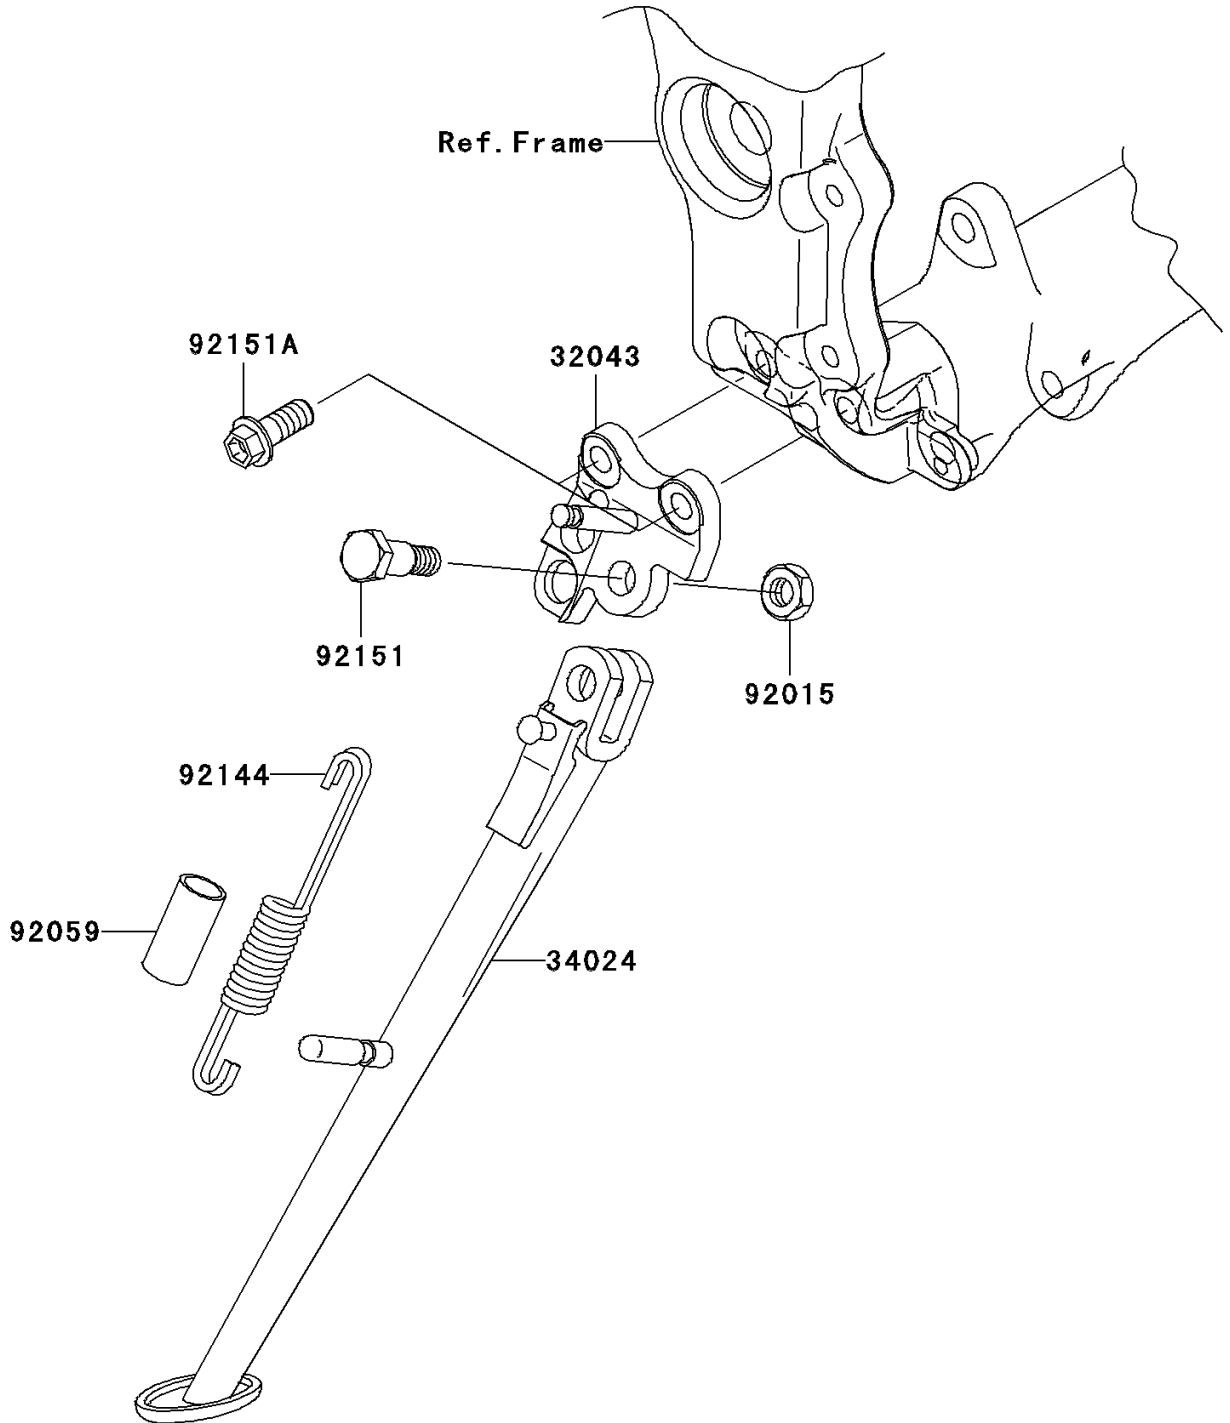

2007 Ninja® ZX™-10R PARTS DIAGRAM

Stand(s)

F2190

2007 Ninja® ZX™-10R PARTS LIST

Stand(s)

ITEM NAME	PART NUMBER	QUANTITY
BRACKET-STAND,SIDE,F.S.BLACK (Ref # 32043)	32043-0039-11E	1
STAND-SIDE,F.S.BLACK (Ref # 34024)	34024-0025-11E	1
NUT,LOCK,10MM,BLACK (Ref # 92015)	92015-1188	1
TUBE,14X17X50 (Ref # 92059)	92059-1961	1
SPRING,SIDE STAND (Ref # 92144)	92144-1818	1
BOLT,SIDE STAND (Ref # 92151)	92151-1797	1
BOLT,FLANGED,10X25 (Ref # 92151A)	92151-1802	2