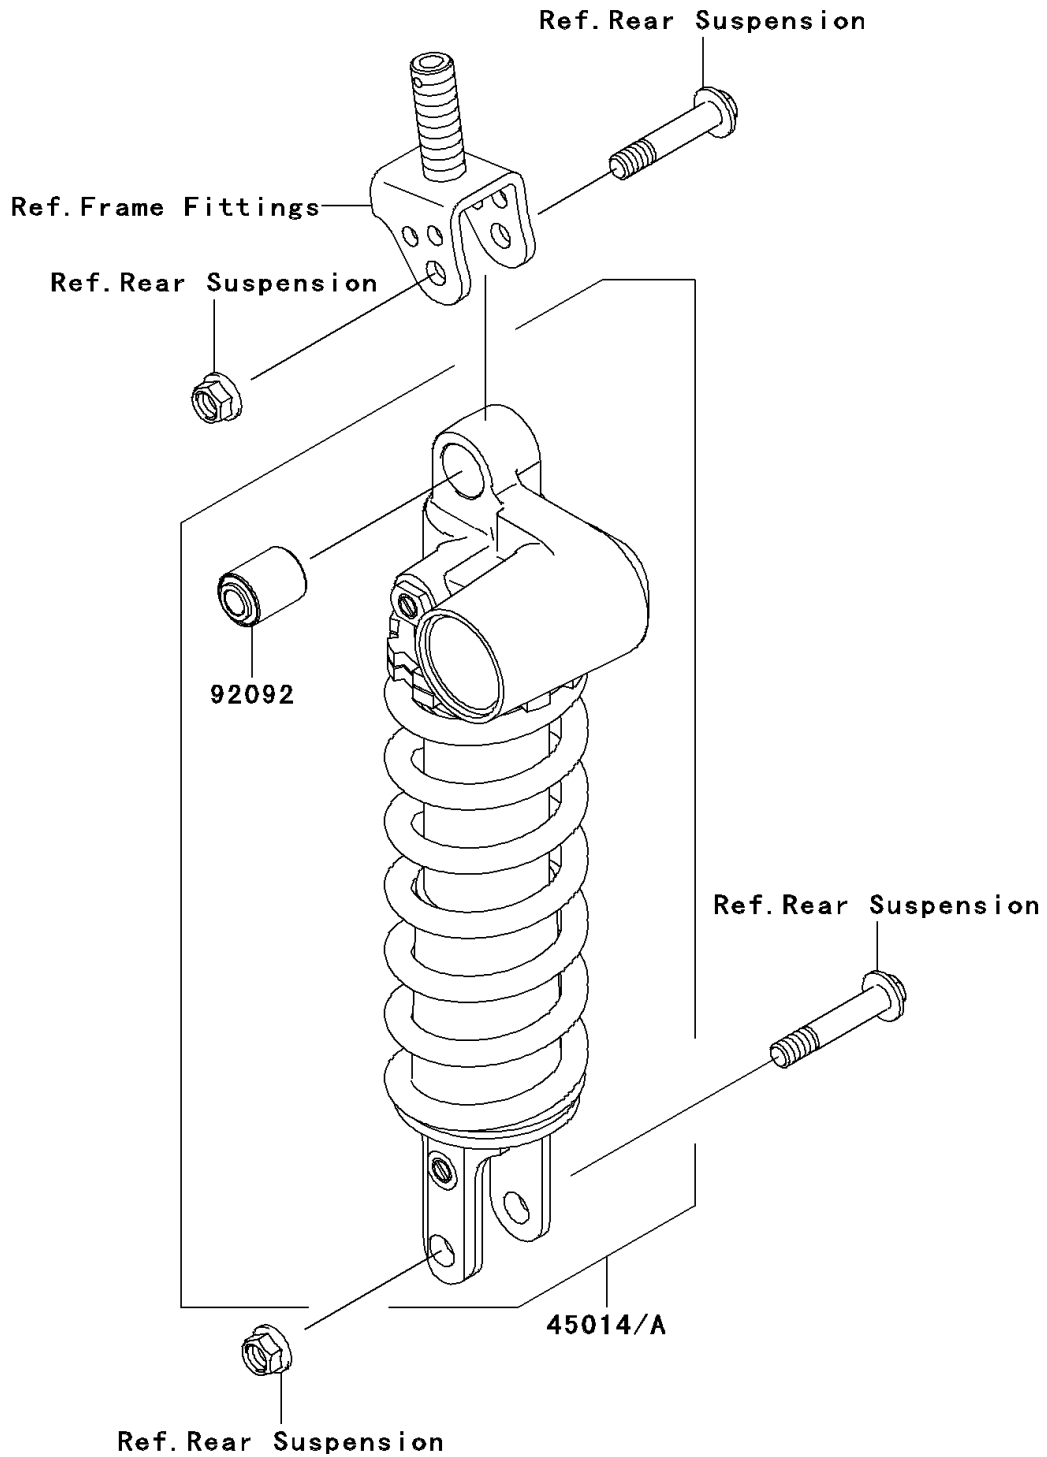

2007 Ninja® ZX™-10R PARTS DIAGRAM

Shock Absorber(s)

F2280

2007 Ninja® ZX™-10R PARTS LIST

Shock Absorber(s)

ITEM NAME	PART NUMBER	QUANTITY
SHOCKABSORBER (Ref # 45014A)	45014-0165	1
BUSHING-RUBBER (Ref # 92092)	92092-0003	1