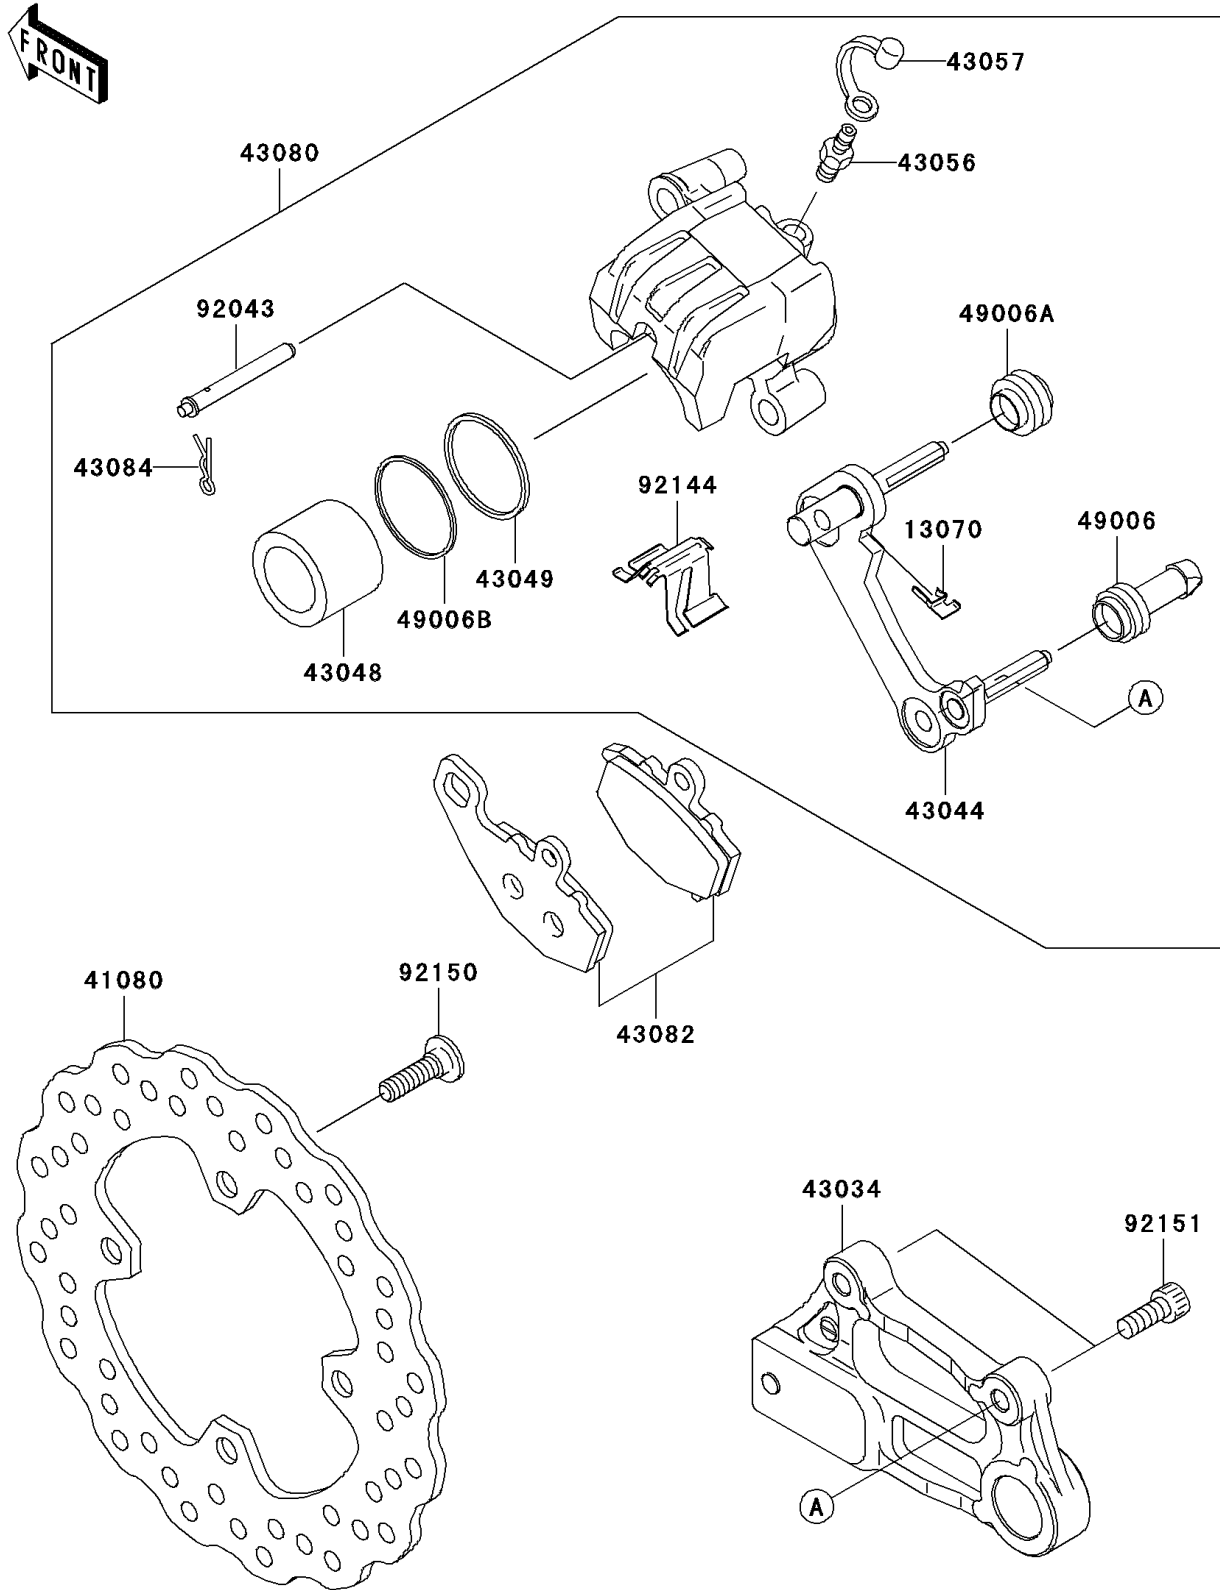

2006 Ninja[®] ZX[™]-10R PARTS DIAGRAM

Rear Brake

F2294

2006 Ninja® ZX™-10R PARTS LIST

Rear Brake

ITEM NAME	PART NUMBER	QUANTITY
GUIDE,BRAKE PAD (Ref # 13070)	13070-0045	1
DISC,RR (Ref # 41080)	41080-0040	1
HOLDER-BRAKE,REAR CALIPER (Ref # 43034)	43034-0011	1
HOLDER-COMP-CALIPER,RR (Ref # 43044)	43044-0002	1
PISTON-CALIPER (Ref # 43048)	43048-0003	1
PACKING,PISTON SEAL (Ref # 43049)	43049-1097	1
BREATHER-BRAKE (Ref # 43056)	43056-1054	1
CAP-BREATHER (Ref # 43057)	43057-003	1
CALIPER-SUB-ASSY,RR,BLACK (Ref # 43080)	43080-0014-DJ	1
PAD-ASSY-BRAKE (Ref # 43082)	43082-0004	1
CLAMP,PAD (Ref # 43084)	43084-003	1
BOOT,CALIPER (Ref # 49006)	49006-1054	1
BOOT,CALIPER (Ref # 49006A)	49006-1095	1
BOOT,PISTON SEAL (Ref # 49006B)	49006-1212	1
PIN,PAD (Ref # 92043)	92043-1489	1
SPRING,PAD (Ref # 92144)	92144-1719	1
BOLT,SOCKET,8X30 (Ref # 92150)	92150-1771	4
BOLT,SOCKET,8X20 (Ref # 92151)	92151-1289	2