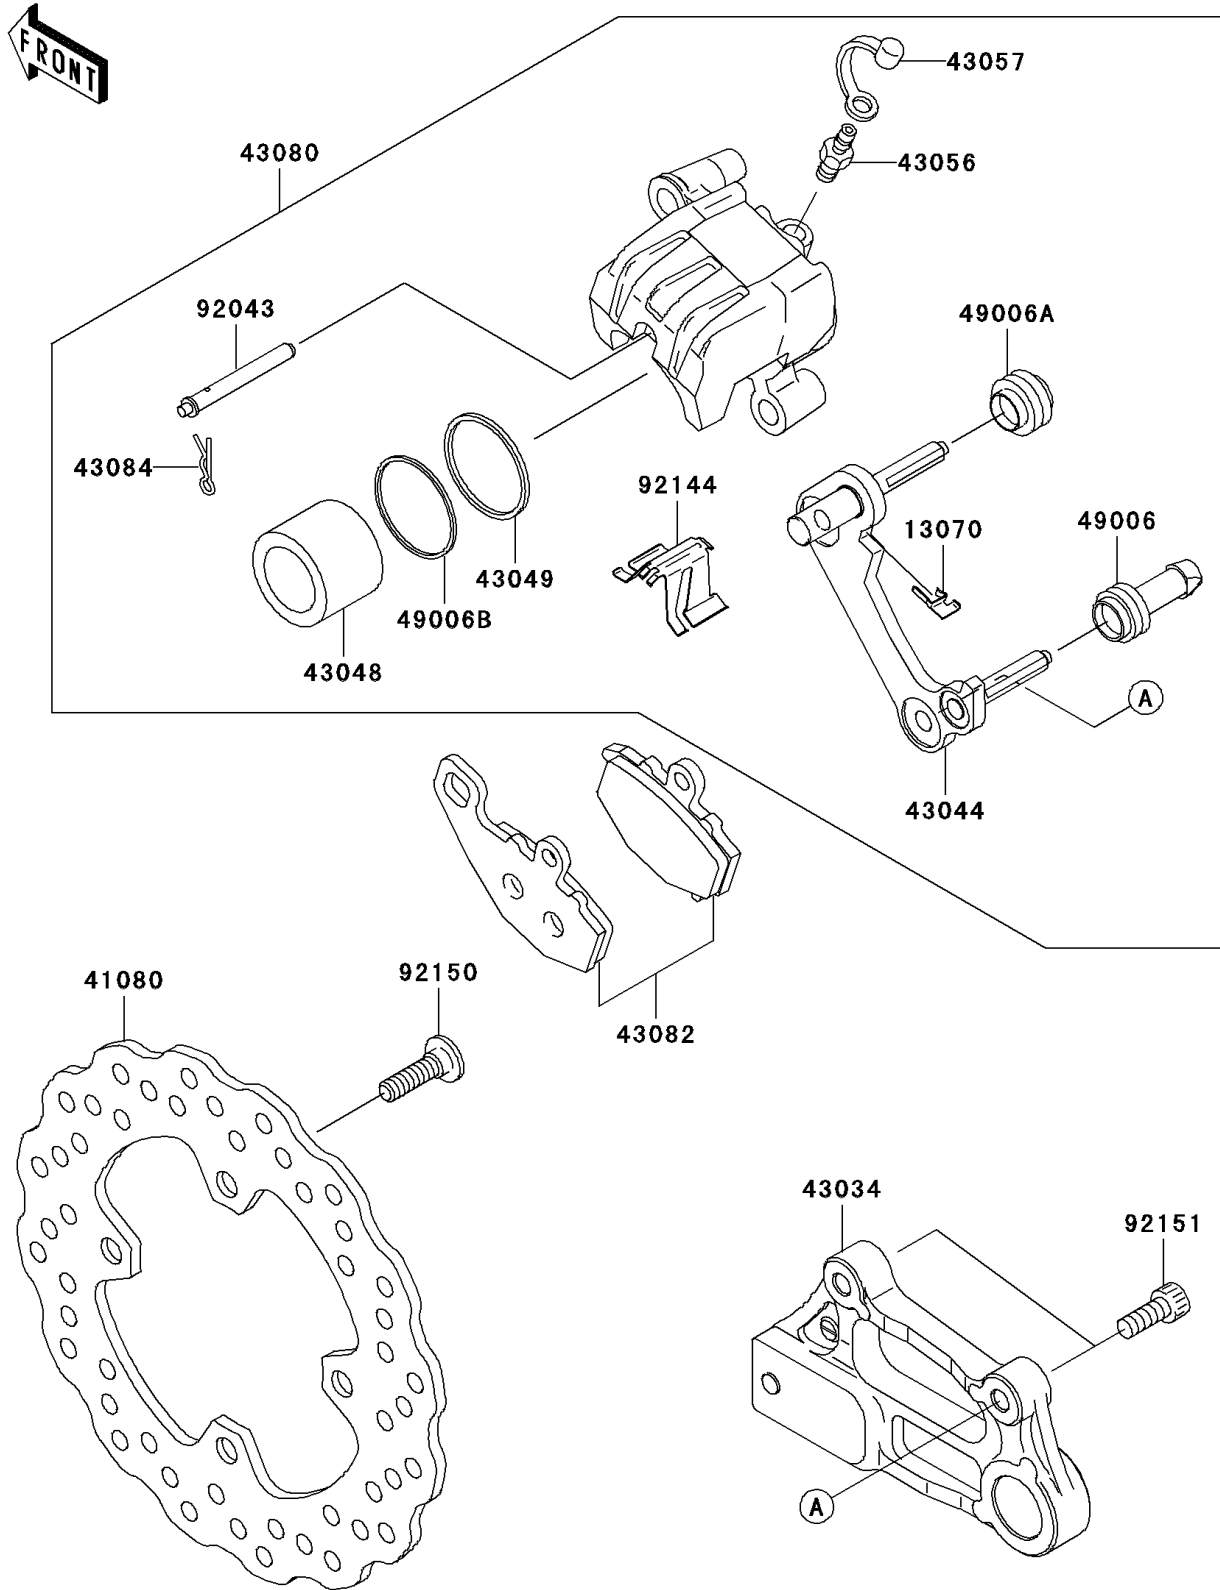

# 2007 Ninja® ZX™-10R PARTS DIAGRAM

Rear Brake

F2294

## 2007 Ninja® ZX™-10R PARTS LIST

### Rear Brake

ITEM NAME	PART NUMBER	QUANTITY
GUIDE,BRAKE PAD (Ref # 13070)	13070-0045	1
DISC,RR (Ref # 41080)	41080-0040	1
HOLDER-BRAKE,REAR CALIPER (Ref # 43034)	43034-0011	1
HOLDER-COMP-CALIPER,RR (Ref # 43044)	43044-0002	1
PISTON-CALIPER (Ref # 43048)	43048-0003	1
PACKING,PISTON SEAL (Ref # 43049)	43049-1097	1
BREATHER-BRAKE (Ref # 43056)	43056-1054	1
CAP-BREATHER (Ref # 43057)	43057-003	1
CALIPER-SUB-ASSY,RR,BLACK (Ref # 43080)	43080-0014-DJ	1
PAD-ASSY-BRAKE (Ref # 43082)	43082-0004	1
CLAMP,PAD (Ref # 43084)	43084-003	1
BOOT,CALIPER (Ref # 49006)	49006-1054	1
BOOT,CALIPER (Ref # 49006A)	49006-1095	1
BOOT,PISTON SEAL (Ref # 49006B)	49006-1212	1
PIN,PAD (Ref # 92043)	92043-1489	1
SPRING,PAD (Ref # 92144)	92144-1719	1
BOLT,SOCKET,8X30 (Ref # 92150)	92150-1771	4
BOLT,SOCKET,8X20 (Ref # 92151)	92151-1289	2