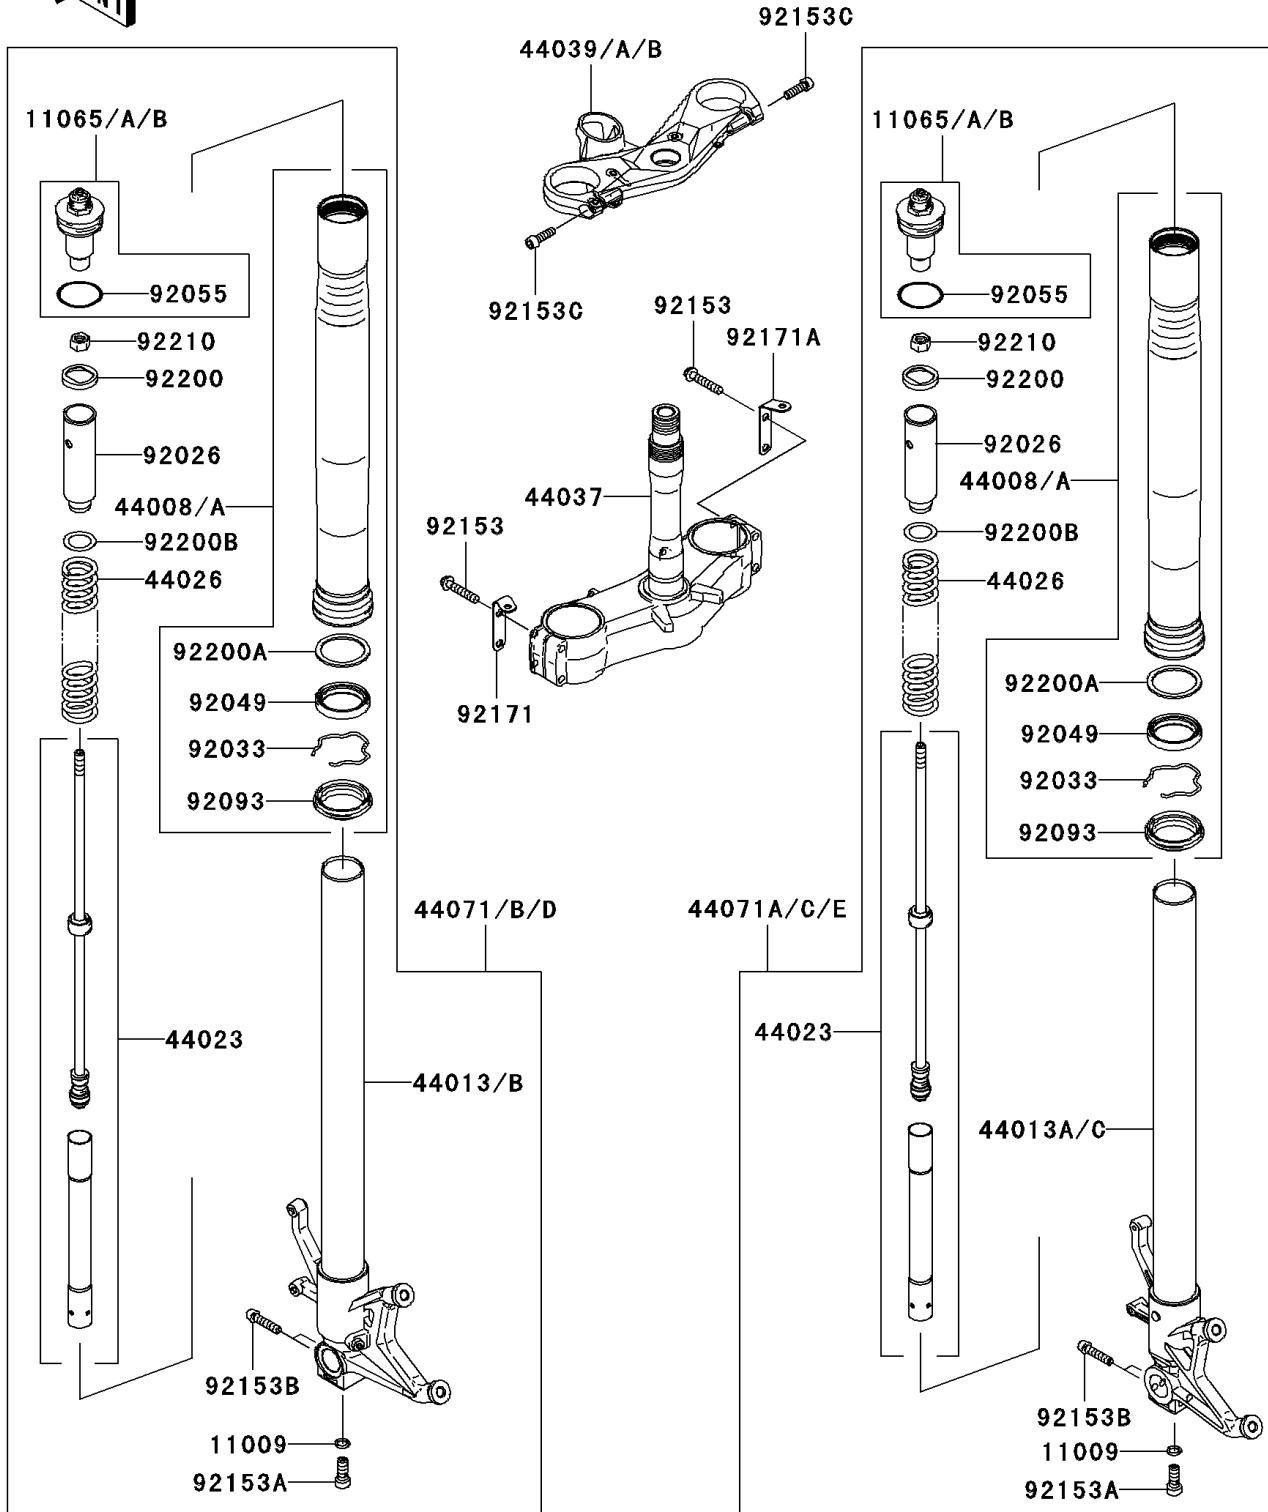

# 2006 Ninja® ZX™-10R PARTS DIAGRAM

Front Fork

F2340

## 2006 Ninja® ZX™-10R PARTS LIST

### Front Fork

ITEM NAME	PART NUMBER	QUANTITY
GASKET,PIPE-COMP-SUSP (Ref # 11009)	11009-1325	2
CAP (Ref # 11065)	11065-0143	2
PIPE-FORK OUTER (Ref # 44008)	44008-0017	2
PIPE-FORK INNER,LH (Ref # 44013)	44013-0043	1
PIPE-FORK INNER,RH (Ref # 44013A)	44013-0044	1
CYLINDER-SET-FORK (Ref # 44023)	44023-0045	2
SPRING-FRONT FORK (Ref # 44026)	44026-0094	2
HOLDER-FORK UNDER (Ref # 44037)	44037-0035	1
HOLDER-FORK UPPER (Ref # 44039)	44039-0037	1
DAMPER-ASSY,FORK,LH (Ref # 44071)	44071-0264	1
DAMPER-ASSY,FORK,RH (Ref # 44071A)	44071-0265	1
SPACER,FORK (Ref # 92026)	92026-0045	2
RING-SNAP (Ref # 92033)	92033-1077	2
SEAL-OIL (Ref # 92049)	92049-0072	2
RING-O,FORK,AIR TUBE (Ref # 92055)	92055-1333	2
SEAL,DUST (Ref # 92093)	92093-0058	2
BOLT,FLANGED,8X40 (Ref # 92153)	92153-0484	4
BOLT,SOCKET,10X25 (Ref # 92153A)	92153-0548	2
BOLT,SOCKET,8X35 (Ref # 92153B)	92153-1228	4
BOLT,SOCKET,8X25 (Ref # 92153C)	92153-1642	2
CLAMP,LH (Ref # 92171)	92171-0560	1
CLAMP,RH (Ref # 92171A)	92171-0561	1
WASHER (Ref # 92200)	92200-0085	2
WASHER (Ref # 92200A)	92200-0204	2
WASHER (Ref # 92200B)	92200-0272	2
NUT (Ref # 92210)	92210-0100	2