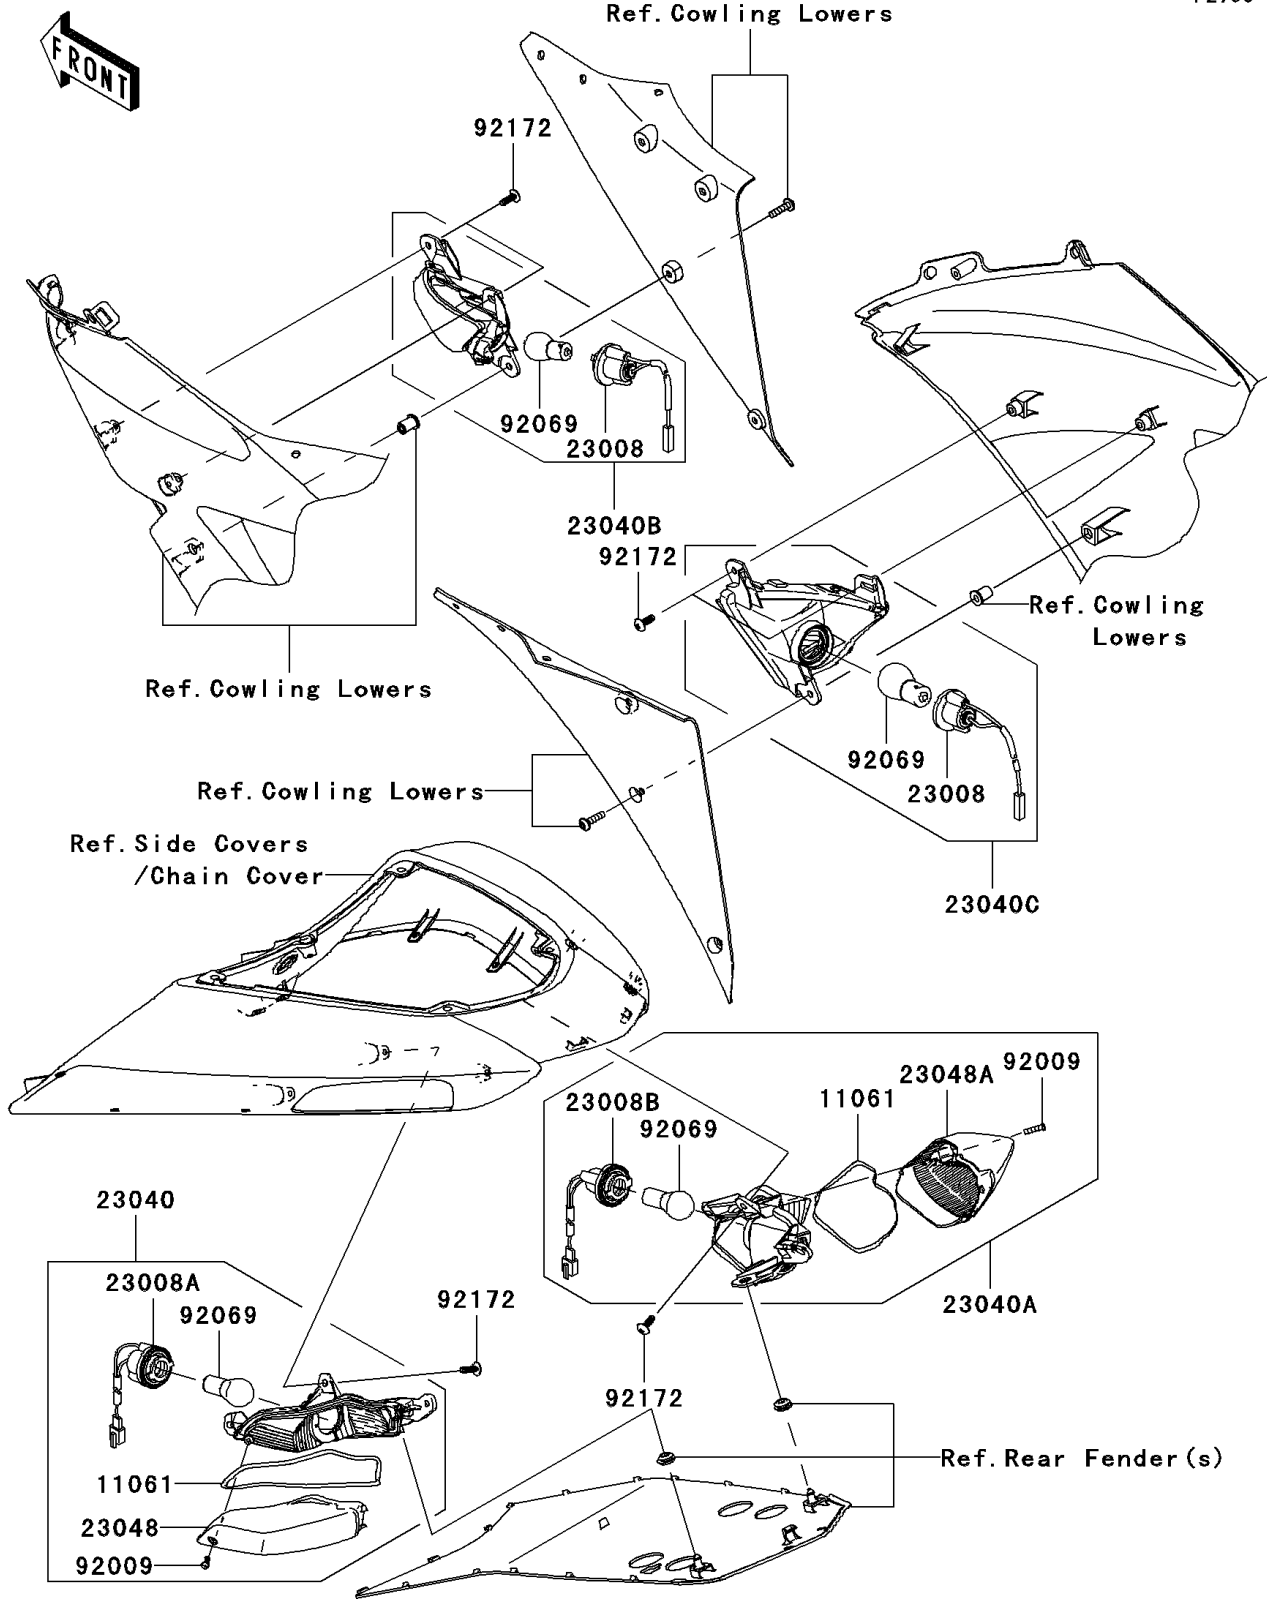

2007 Ninja® ZX™-10R PARTS DIAGRAM

Turn Signals

F2730

2007 Ninja® ZX™-10R PARTS LIST

Turn Signals

ITEM NAME	PART NUMBER	QUANTITY
GASKET,SIGNAL LAMP (Ref # 11061)	11061-0217	2
SOCKET-ASSY,SIGNAL LAMP,FR (Ref # 23008)	23008-0044	2
SOCKET-ASSY,SIGNAL LAMP,RR,LH (Ref # 23008A)	23008-0048	1
SOCKET-ASSY,SIGNAL LAMP,RR,RH (Ref # 23008B)	23008-0049	1
LAMP-SIGNAL,RR,LH (Ref # 23040)	23040-0055	1
LAMP-SIGNAL,RR,RH (Ref # 23040A)	23040-0056	1
LAMP-SIGNAL,FR,LH (Ref # 23040B)	23040-0057	1
LAMP-SIGNAL,FR,RH (Ref # 23040C)	23040-0058	1
LENS-SIGNAL LAMP,RR,LH (Ref # 23048)	23048-0010	1
LENS-SIGNAL LAMP,RR,RH (Ref # 23048A)	23048-0011	1
SCREW,TAPPING,4X16 (Ref # 92009)	92009-1912	2
BULB,12V 21W (Ref # 92069)	92069-1125	4
SCREW,TAPPING,5X16 (Ref # 92172)	92172-0175	10