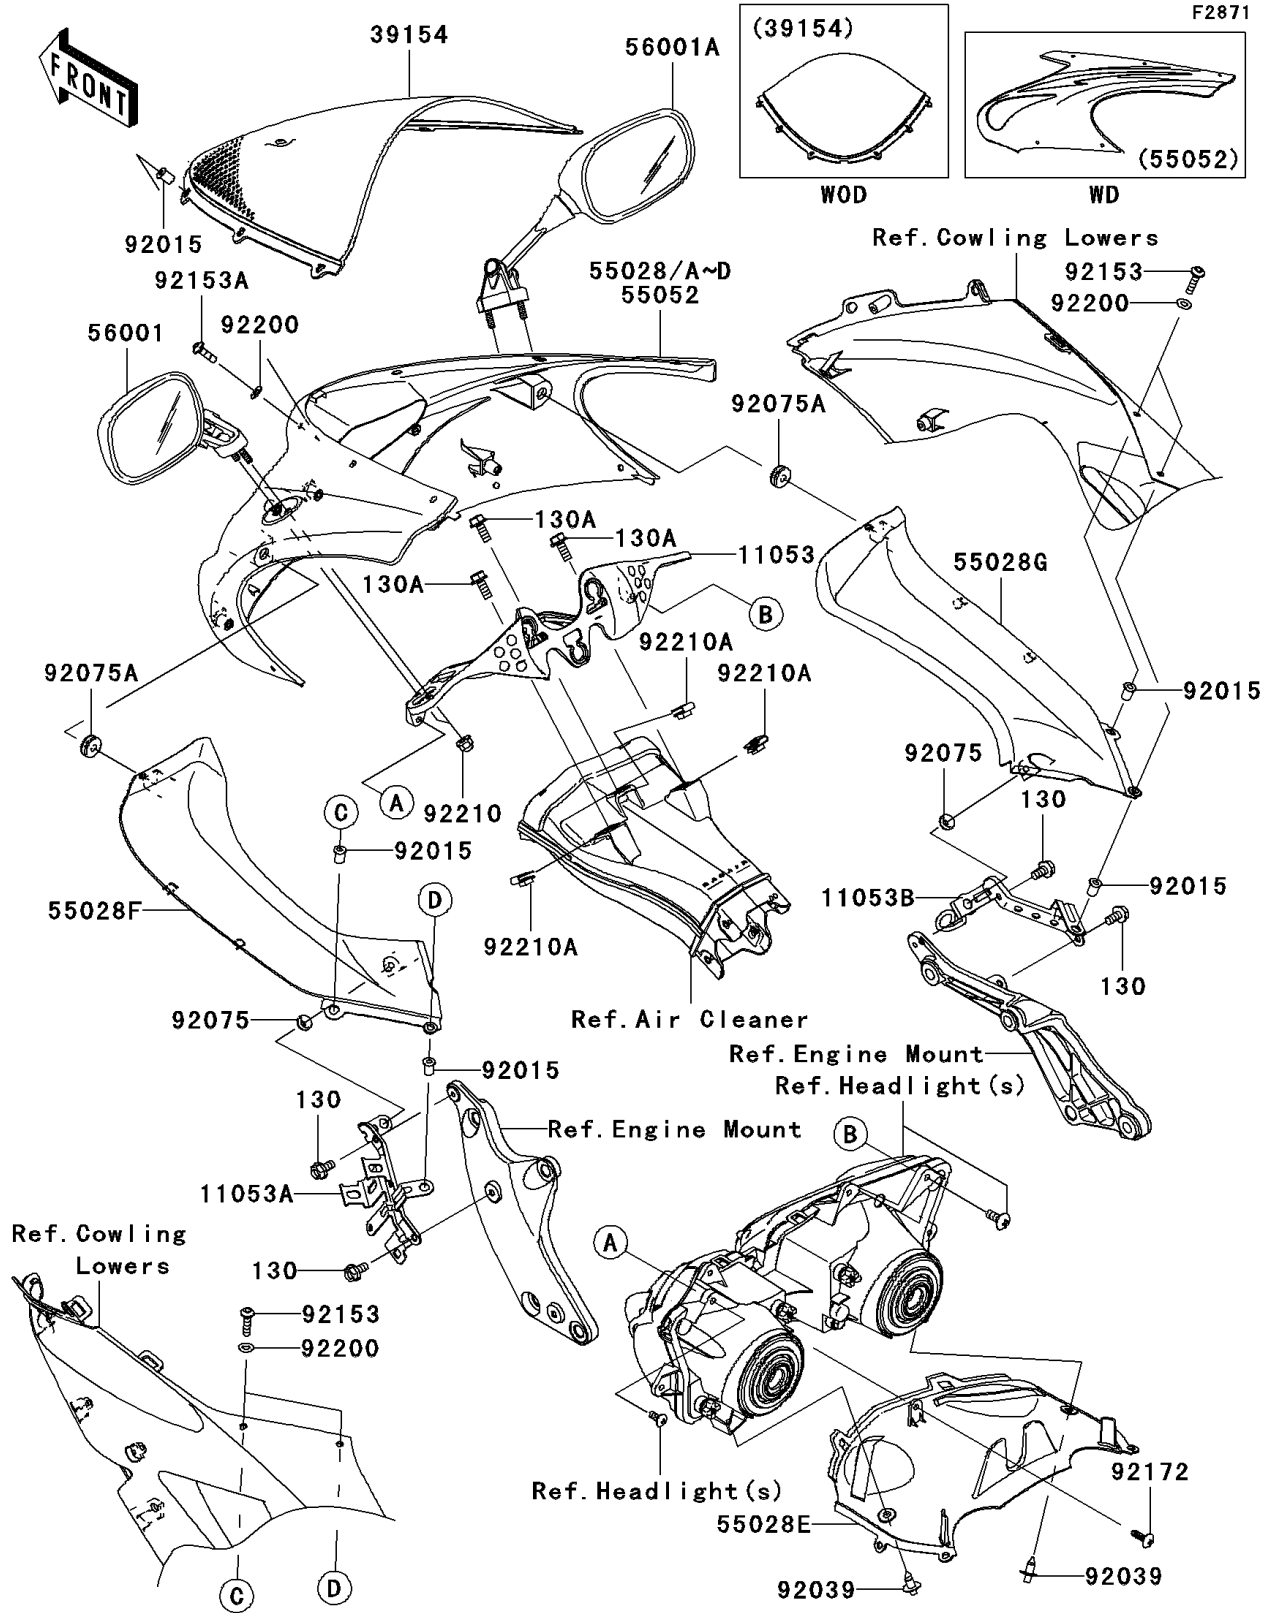

2006 Ninja® ZX™-10R PARTS DIAGRAM

Cowling

2006 Ninja® ZX™-10R PARTS LIST

Cowling

ITEM NAME	PART NUMBER	QUANTITY
BOLT-FLANGED,6X12 (Ref # 130)	130L0612	4
BOLT-FLANGED,6X16 (Ref # 130A)	130L0616	3
BRACKET,MIRROR&METER (Ref # 11053)	11053-1868	1
BRACKET,INNER COWLING,LH (Ref # 11053A)	11053-1871	1
BRACKET,INNER COWLING,RH (Ref # 11053B)	11053-1872	1
WINDSHIELD (Ref # 39154)	39154-0016	1
COWLING,UPP,EBONY (Ref # 55028)	55028-0065-H8	1
COWLING,UPP,P.S.YELLOW (Ref # 55028A)	55028-0065-10A	1
COWLING,UPP,L.GREEN (Ref # 55028D)	55028-0065-777	1
COWLING,FR,CNT (Ref # 55028E)	55028-0070	1
COWLING,INNER,LH (Ref # 55028F)	55028-0073	1
COWLING,INNER,RH (Ref # 55028G)	55028-0074	1
MIRROR-ASSY,LH (Ref # 56001)	56001-0058	1
MIRROR-ASSY,RH (Ref # 56001A)	56001-0059	1
NUT,WELL,5MM (Ref # 92015)	92015-1757	10
RIVET (Ref # 92039)	92039-0023	2
DAMPER (Ref # 92075)	92075-1011	2
DAMPER (Ref # 92075A)	92075-1067	2
BOLT,SOCKET,5X20 (Ref # 92153)	92153-0873	4
BOLT,SOCKET,5X16 (Ref # 92153A)	92153-1244	6
SCREW,TAPPING,5X16 (Ref # 92172)	92172-0175	1
WASHER,NYLONE,5.3X11.5X0.5 (Ref # 92200)	92200-0006	10
NUT,CAP,6MM (Ref # 92210)	92210-0003	4
NUT (Ref # 92210A)	92210-0130	3