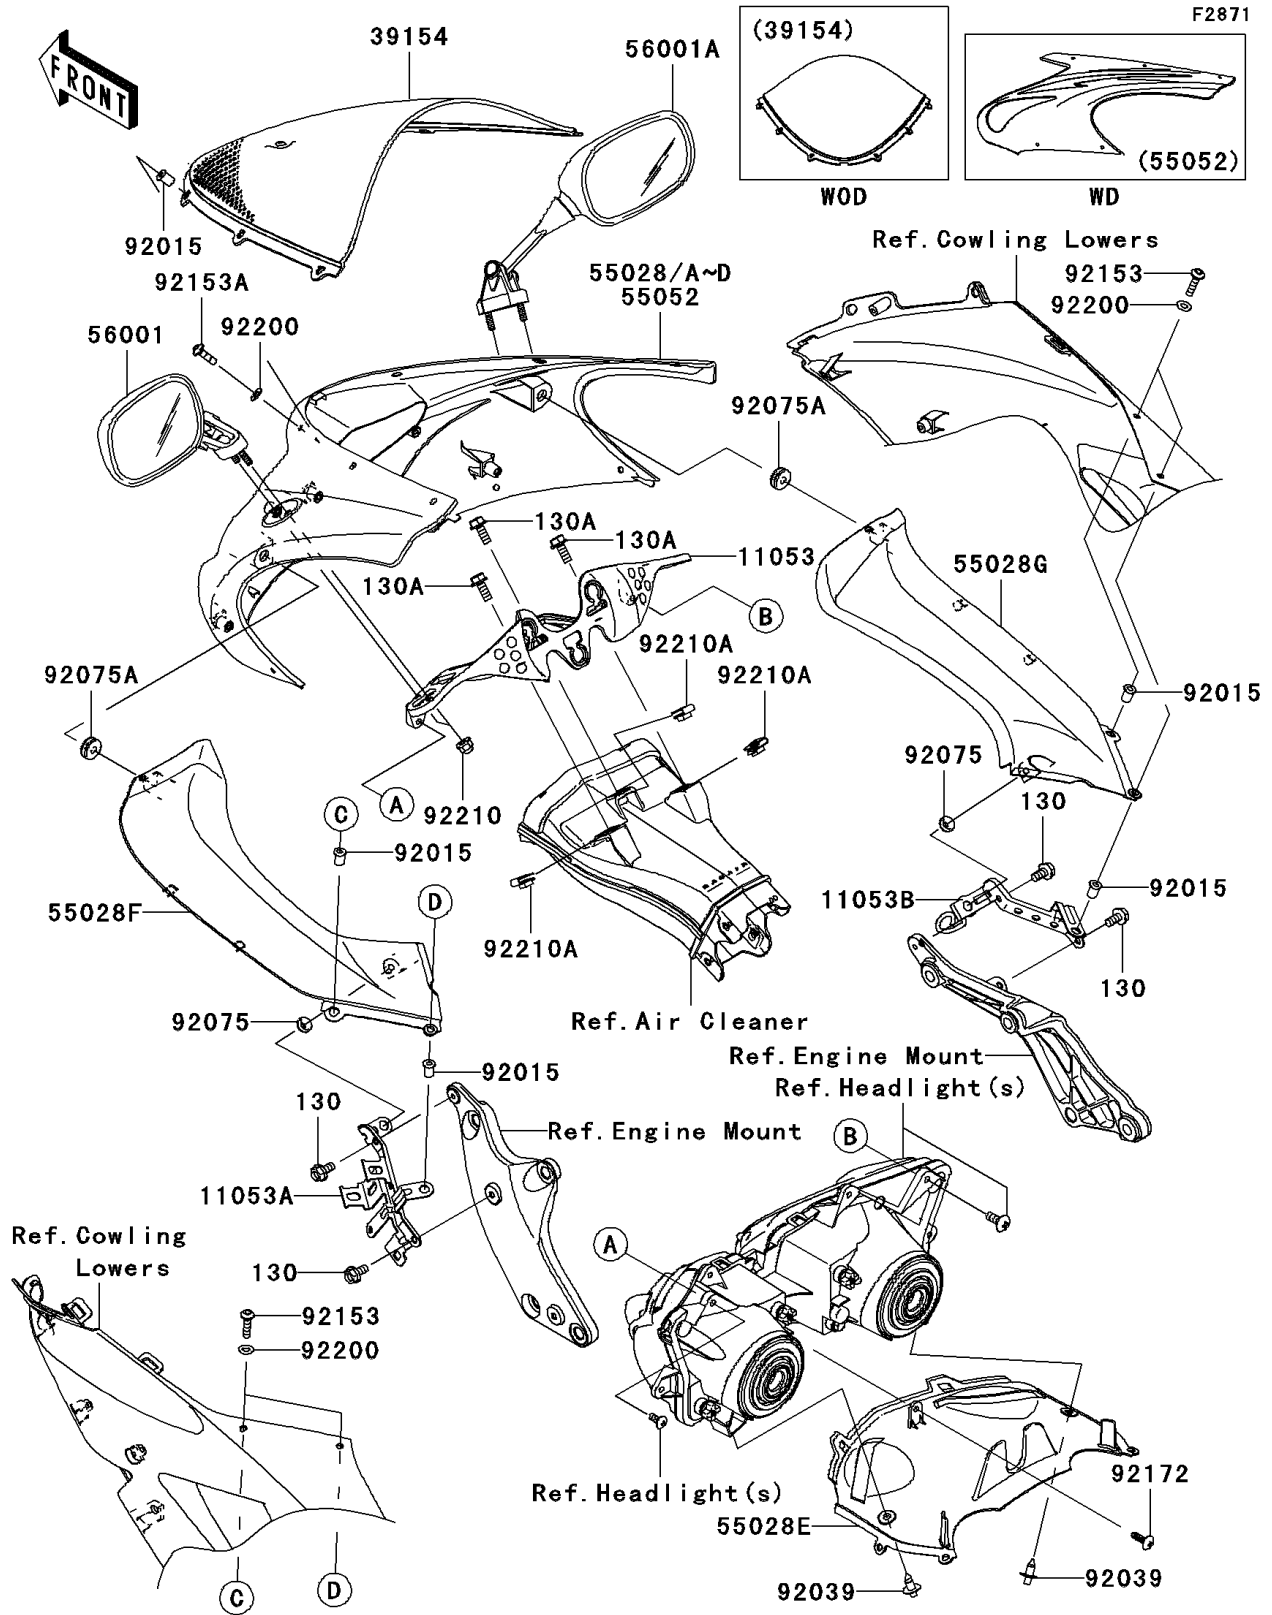

2007 Ninja® ZX™-10R PARTS DIAGRAM

Cowling

2007 Ninja® ZX™-10R PARTS LIST

Cowling

ITEM NAME	PART NUMBER	QUANTITY
BOLT-FLANGED,6X12 (Ref # 130)	130L0612	4
BOLT-FLANGED,6X16 (Ref # 130A)	130L0616	3
BRACKET,MIRROR&METER (Ref # 11053)	11053-1868	1
BRACKET,INNER COWLING,LH (Ref # 11053A)	11053-1871	1
BRACKET,INNER COWLING,RH (Ref # 11053B)	11053-1872	1
WINDSHIELD (Ref # 39154)	39154-0016	1
COWLING,UPP,EBONY (Ref # 55028)	55028-0065-H8	1
COWLING,FR,CNT (Ref # 55028E)	55028-0070	1
COWLING,INNER,LH (Ref # 55028F)	55028-0073	1
COWLING,INNER,RH (Ref # 55028G)	55028-0074	1
MIRROR-ASSY,LH (Ref # 56001)	56001-0058	1
MIRROR-ASSY,RH (Ref # 56001A)	56001-0059	1
NUT,WELL,5MM (Ref # 92015)	92015-1757	10
RIVET (Ref # 92039)	92039-0023	2
DAMPER (Ref # 92075)	92075-1011	2
DAMPER (Ref # 92075A)	92075-1067	2
BOLT,SOCKET,5X20 (Ref # 92153)	92153-0873	4
BOLT,SOCKET,5X16 (Ref # 92153A)	92153-1244	6
SCREW,TAPPING,5X16 (Ref # 92172)	92172-0175	1
WASHER,NYLON,5.3X11.5X0.5 (Ref # 92200)	92200-0006	10
NUT,CAP,6MM (Ref # 92210)	92210-0003	4
NUT (Ref # 92210A)	92210-0130	3