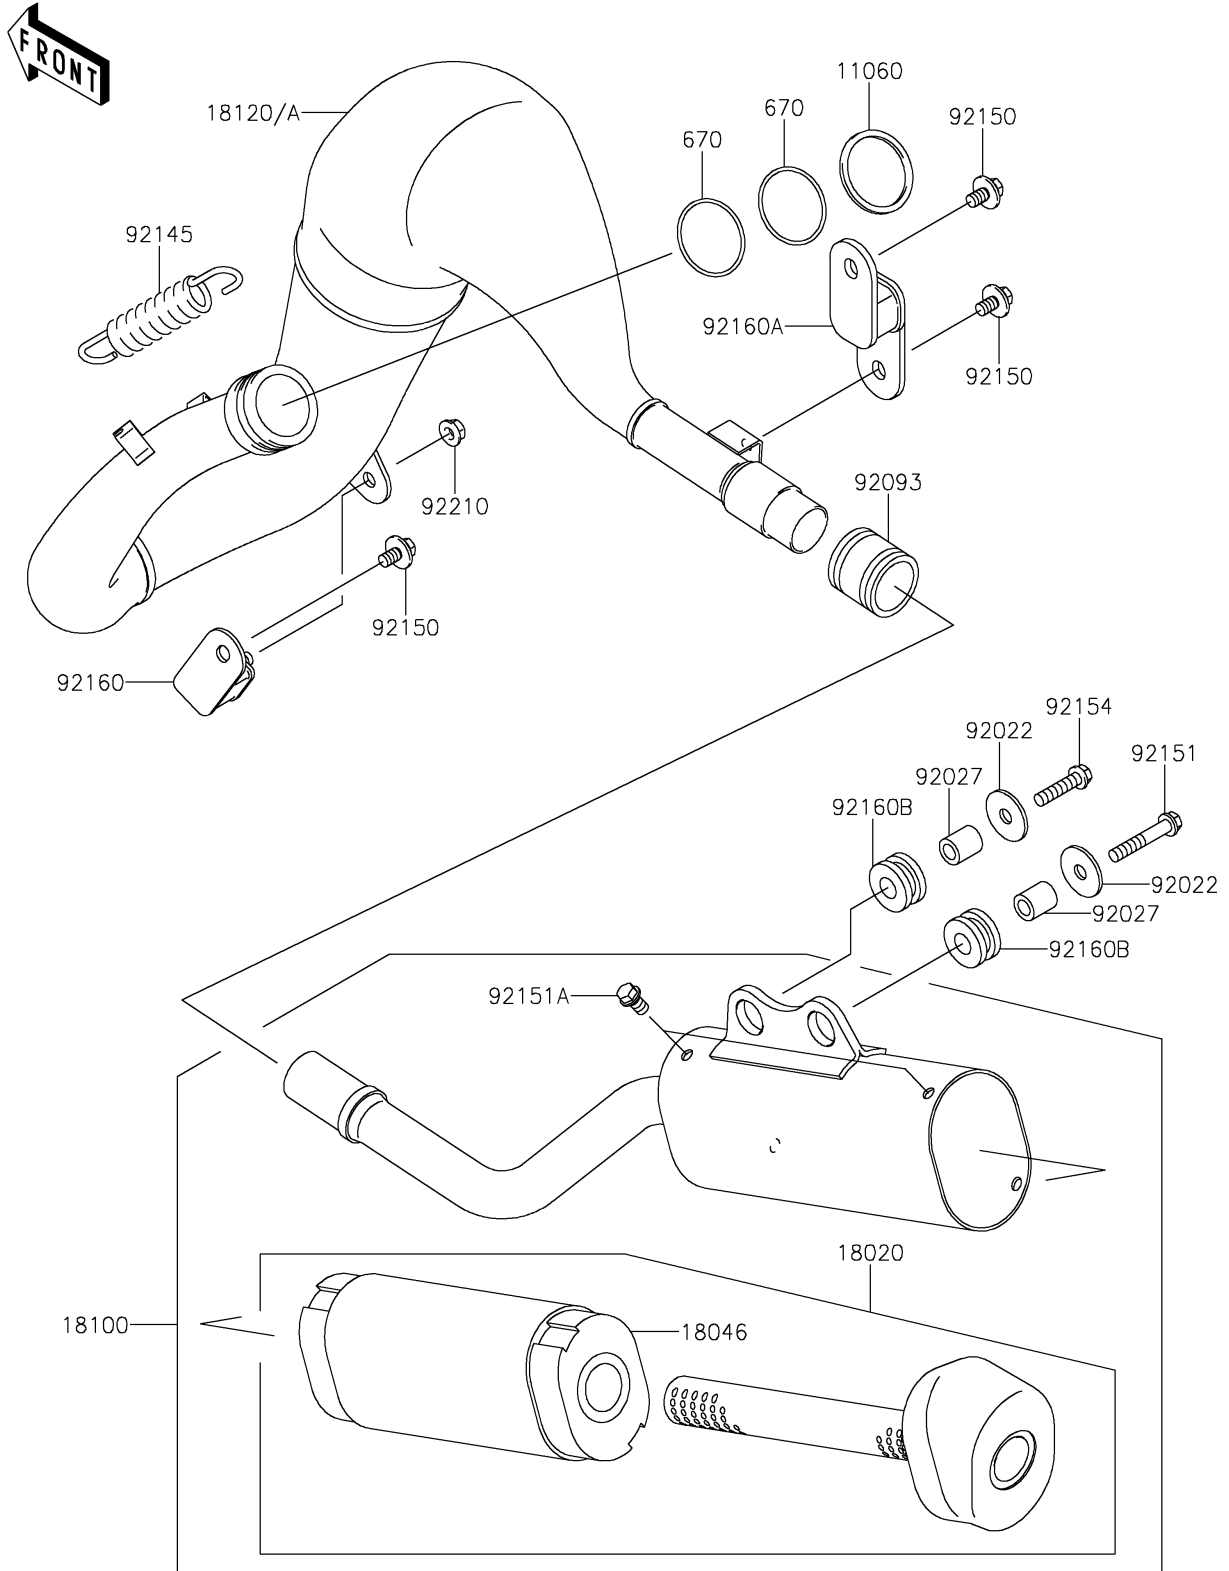

# 2021 KX™ 65 PARTS DIAGRAM

Muffler(s)

E1140

## 2021 KX™ 65 PARTS LIST

### Muffler(s)

ITEM NAME	PART NUMBER	QUANTITY
GASKET,EXHAUST (Ref # 11060)	11060-1922	1
BAFFLE (Ref # 18020)	18020-1284	1
WOOL,BAFFLE (Ref # 18046)	18046-1587	1
BODY-ASSY-MUFFLER (Ref # 18100)	18100-1092	1
CHAMBER-EXHAUST (Ref # 18120)	18120-1116	1
CHAMBER-EXHAUST (Ref # 18120A)	18120-1119	1
WASHER,6.5X22X1.6 (Ref # 92022)	92022-237	2
COLLAR,6.8X10X11.5 (Ref # 92027)	92027-1210	2
SEAL (Ref # 92093)	92093-1511	1
SPRING,EXHAUST CONNECTING (Ref # 92145)	92145-1340	2
BOLT,6X12 (Ref # 92150)	92150-1435	3
BOLT,6X35 (Ref # 92151)	92151-1135	1
BOLT,FLANGED,6X10 (Ref # 92151A)	92151-1822	4
BOLT,FLANGED,6X25 (Ref # 92154)	92154-0520	1
DAMPER,MUFFLER,FR (Ref # 92160)	92160-1176	1
DAMPER,MUFFLER,RR (Ref # 92160A)	92160-1201	1
DAMPER (Ref # 92160B)	92160-1913	2
NUT,FLANGED,6MM (Ref # 92210)	92210-0630	1
O RING,32MM (Ref # 670)	670E3032	2