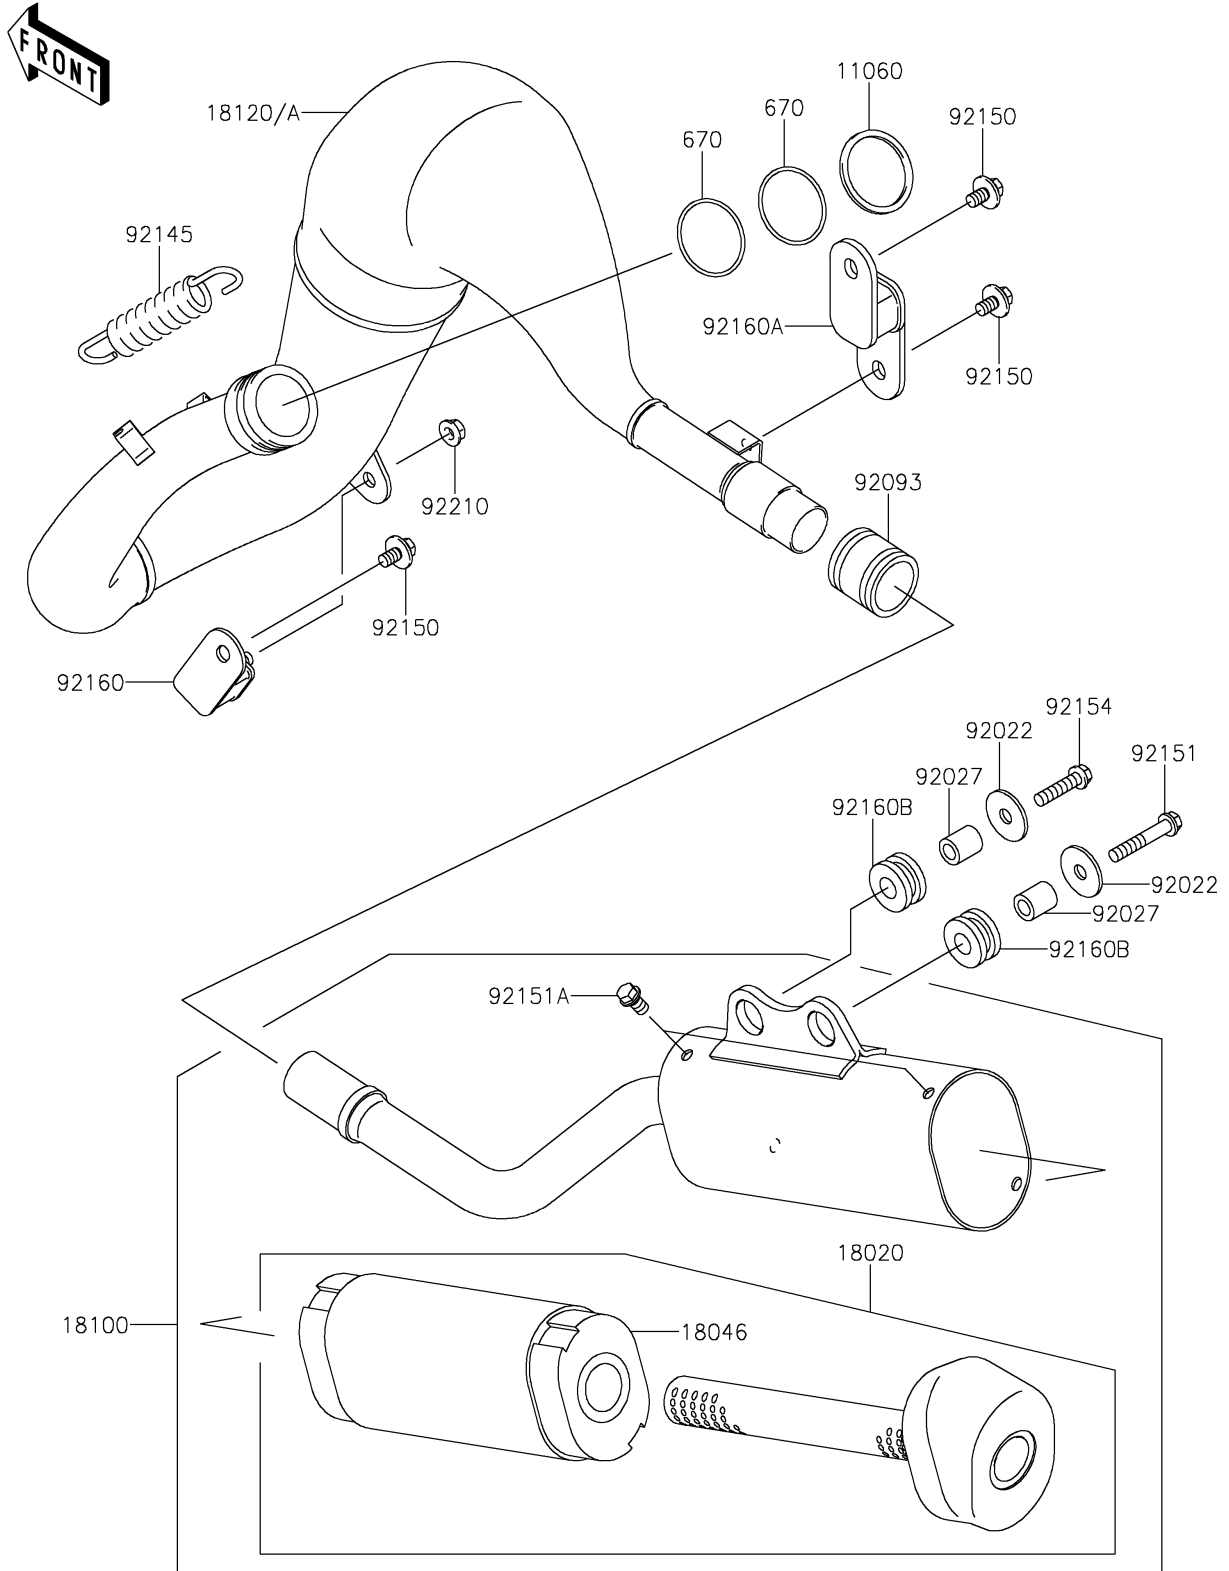

2023 KX™ 65 PARTS DIAGRAM

Muffler(s)

E1140

2023 KX™65 PARTS LIST

Muffler(s)

ITEM NAME	PART NUMBER	QUANTITY
GASKET,EXHAUST (Ref # 11060)	11060-1922	1
BAFFLE (Ref # 18020)	18020-1284	1
WOOL,BAFFLE (Ref # 18046)	18046-1587	1
BODY-ASSY-MUFFLER (Ref # 18100)	18100-1092	1
CHAMBER-EXHAUST (Ref # 18120)	18120-1116	1
CHAMBER-EXHAUST (Ref # 18120A)	18120-1119	1
WASHER,6.5X22X1.6 (Ref # 92022)	92022-237	2
COLLAR,6.8X10X11.5 (Ref # 92027)	92027-1210	2
SEAL (Ref # 92093)	92093-1511	1
SPRING,EXHAUST CONNECTING (Ref # 92145)	92145-1340	2
BOLT,6X12 (Ref # 92150)	92150-1435	3
BOLT,6X35 (Ref # 92151)	92151-1135	1
BOLT,FLANGED,6X10 (Ref # 92151A)	92151-1822	4
BOLT,FLANGED,6X25 (Ref # 92154)	92154-0520	1
DAMPER,MUFFLER,FR (Ref # 92160)	92160-1176	1
DAMPER,MUFFLER,RR (Ref # 92160A)	92160-1201	1
DAMPER (Ref # 92160B)	92160-1913	2
NUT,FLANGED,6MM (Ref # 92210)	92210-0630	1
O RING,32MM (Ref # 670)	670E3032	2