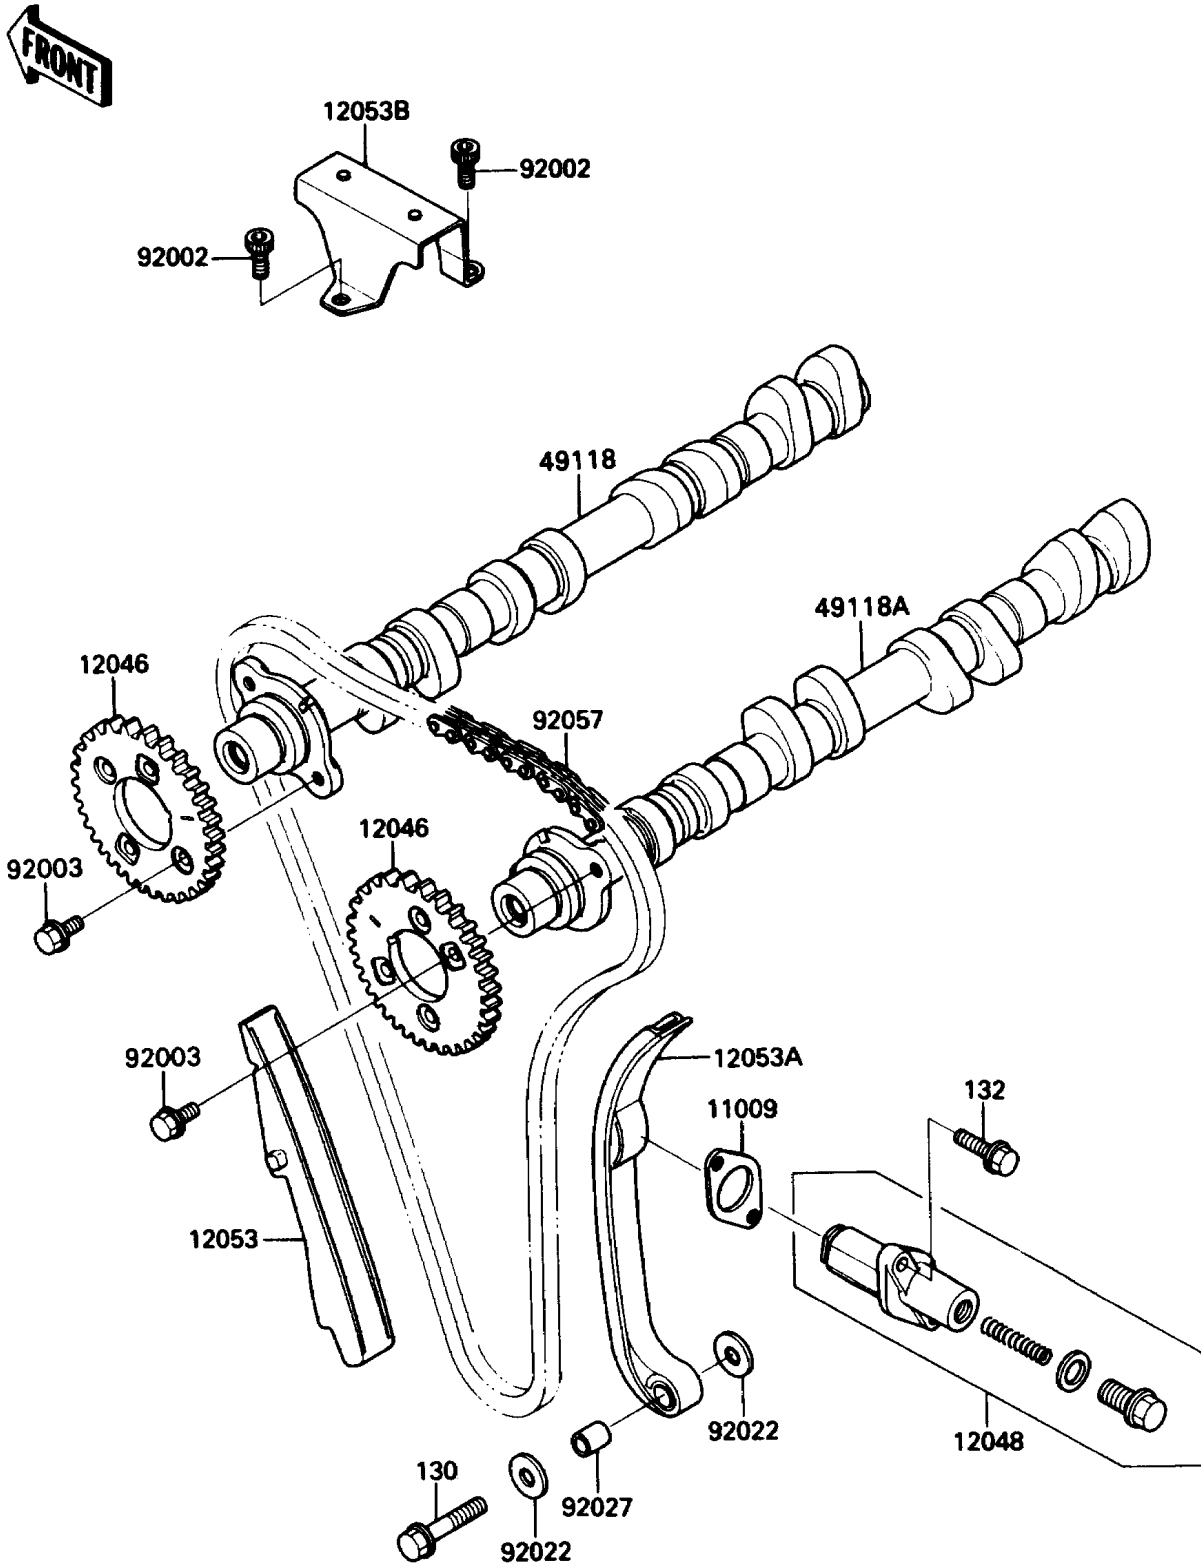

1990 Ninja® ZX™-11 PARTS DIAGRAM

Camshaft/Tensioner

E1230

1990 Ninja® ZX™ -11 PARTS LIST

Camshaft/Tensioner

ITEM NAME	PART NUMBER	QUANTITY
-----------	-------------	----------