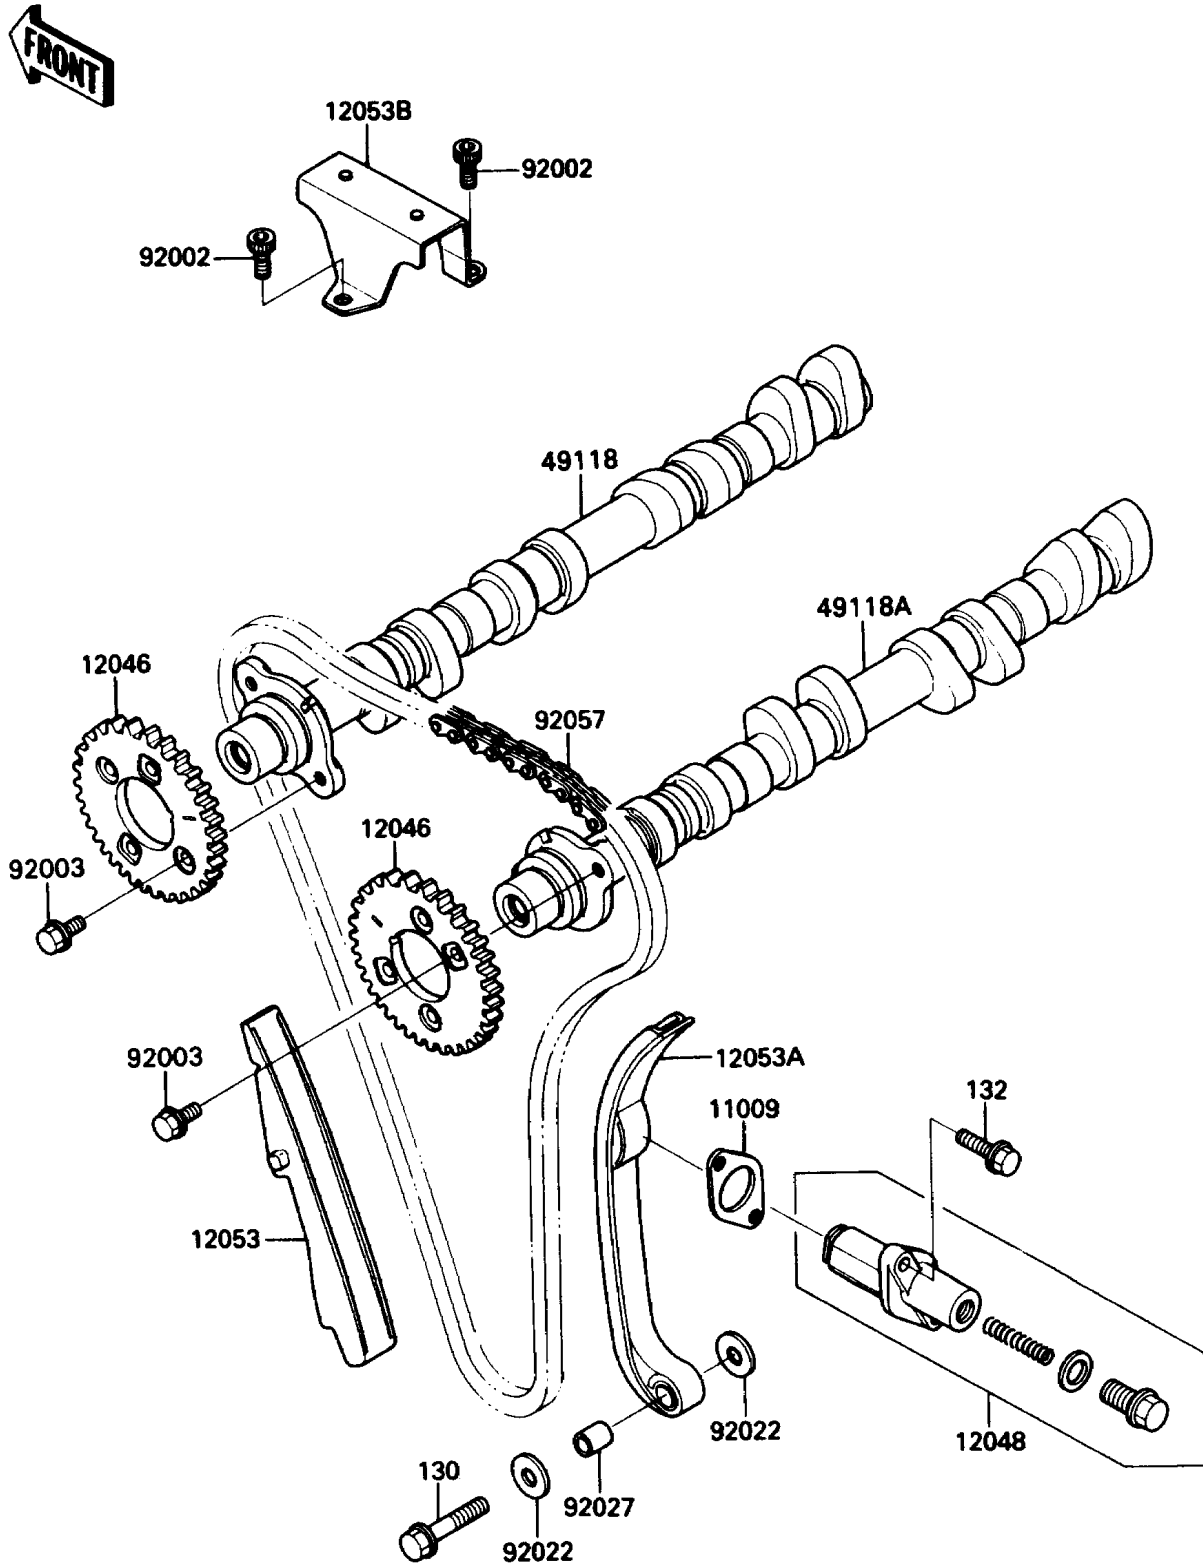

1991 Ninja® ZX™-11 PARTS DIAGRAM

Camshaft/Tensioner

E1230

1991 Ninja® ZX™ -11 PARTS LIST

Camshaft/Tensioner

ITEM NAME	PART NUMBER	QUANTITY
GASKET,TENSIONER (Ref # 11009)	11009-1858	1
SPROCKET,CAMSHAFT,34T (Ref # 12046)	12046-1112	2
TENSIONER-ASSY (Ref # 12048)	12048-1089	1
GUIDE-CHAIN,FR (Ref # 12053)	12053-1241	1
GUIDE-CHAIN,RR (Ref # 12053A)	12053-1242	1
GUIDE-CHAIN,UPP (Ref # 12053B)	12053-1243	1
CAMSHAFT-COMP,EXHAUST (Ref # 49118)	49118-1063	1
CAMSHAFT-COMP,INTAKE (Ref # 49118A)	49118-1076	1
BOLT,SOCKET,6X12 (Ref # 92002)	92002-1796	3
BOLT,FLANGED,6X11 (Ref # 92003)	92003-208	4
WASHER,8.2X19X2 (Ref # 92022)	92022-1533	2
COLLAR,8.2X10.5X15.6 (Ref # 92027)	92027-1763	1
CHAIN,CAMSHAFT (Ref # 92057)	92057-1255	1
BOLT-FLANGED,8X35 (Ref # 130)	130G0835	1
BOLT-FLANGED-SMALL (Ref # 132)	132J0625	2