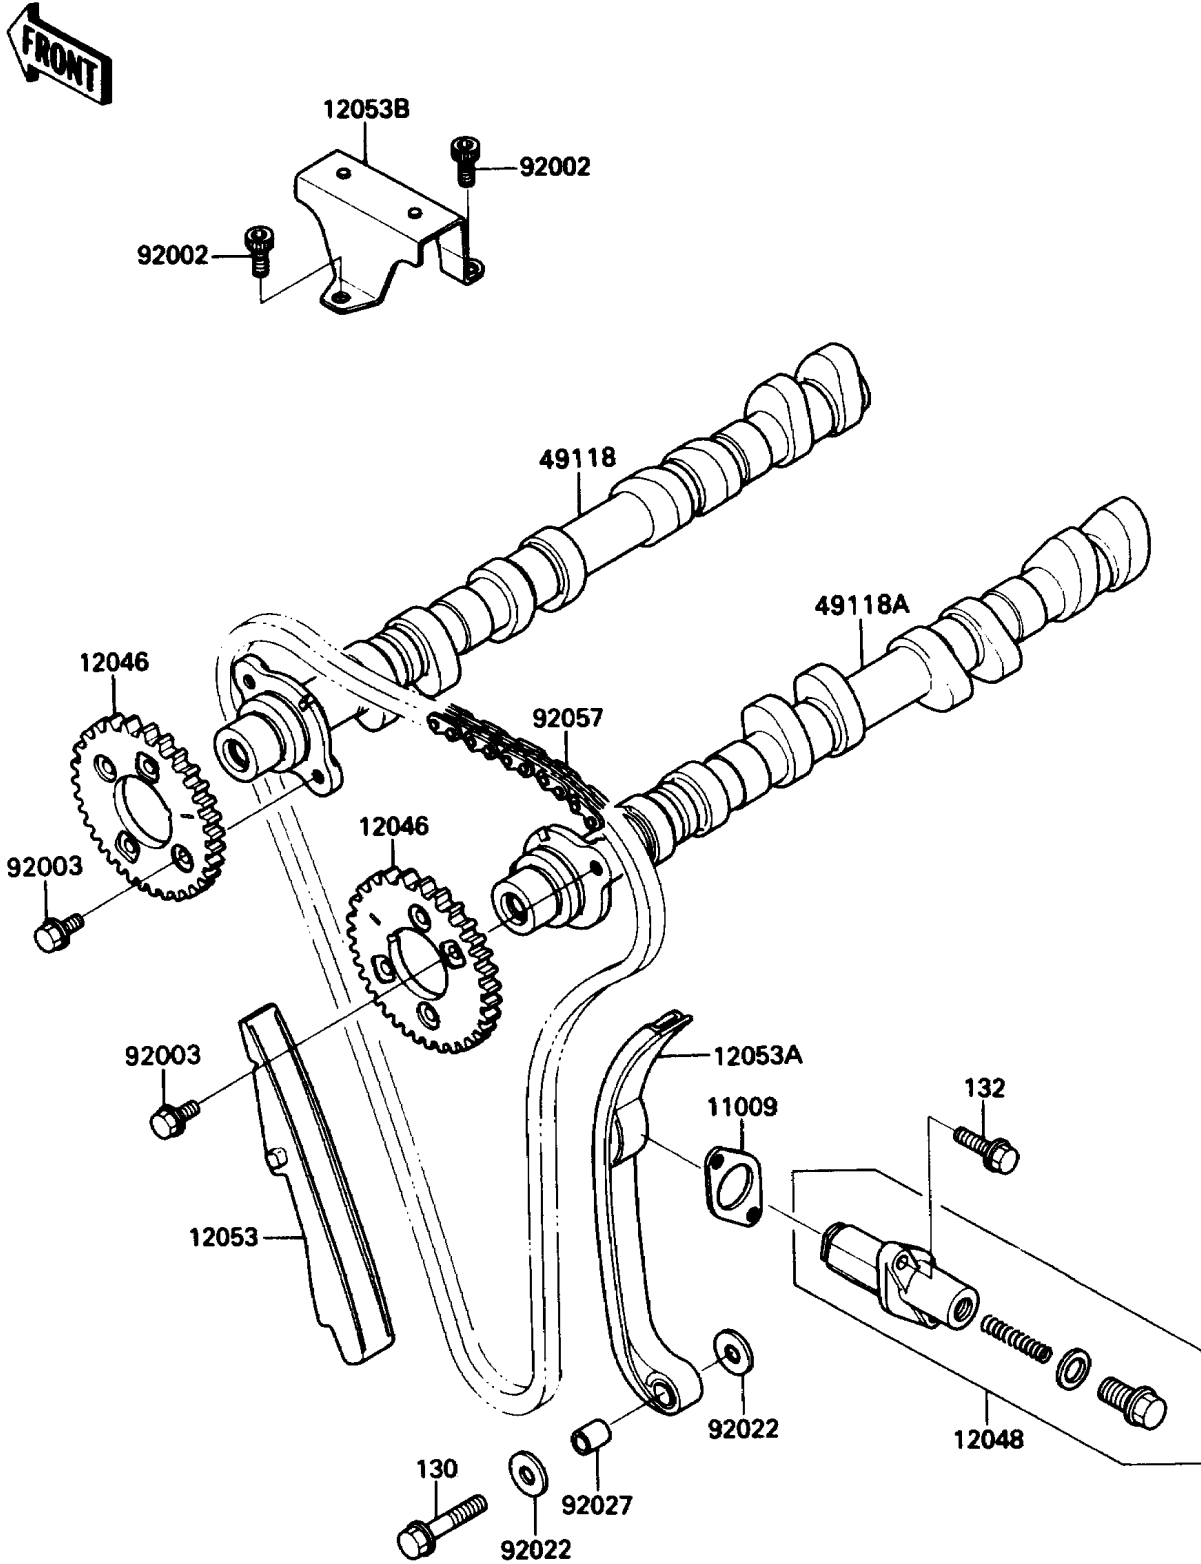

1992 Ninja® ZX™ -11 PARTS DIAGRAM

Camshaft/Tensioner

E1230

1992 Ninja® ZX™ -11 PARTS LIST

Camshaft/Tensioner

ITEM NAME	PART NUMBER	QUANTITY
GASKET,TENSIONER (Ref # 11009)	11009-1858	1
SPROCKET,CAMSHAFT,34T (Ref # 12046)	12046-1112	2
TENSIONER-ASSY (Ref # 12048)	12048-1089	1
GUIDE-CHAIN,FR (Ref # 12053)	12053-1241	1
GUIDE-CHAIN,RR (Ref # 12053A)	12053-1242	1
GUIDE-CHAIN,UPP (Ref # 12053B)	12053-1243	1
CAMSHAFT-COMP,EXHAUST (Ref # 49118)	49118-1063	1
CAMSHAFT-COMP,INTAKE (Ref # 49118A)	49118-1076	1
BOLT,SOCKET,6X12 (Ref # 92002)	92002-1796	3
BOLT,FLANGED,6X11 (Ref # 92003)	92003-208	4
WASHER,8.2X19X2 (Ref # 92022)	92022-1533	2
COLLAR,8.2X10.5X15.6 (Ref # 92027)	92027-1763	1
CHAIN,CAMSHAFT (Ref # 92057)	92057-1255	1
BOLT-FLANGED,8X35 (Ref # 130)	130G0835	1
BOLT-FLANGED-SMALL (Ref # 132)	132J0625	2