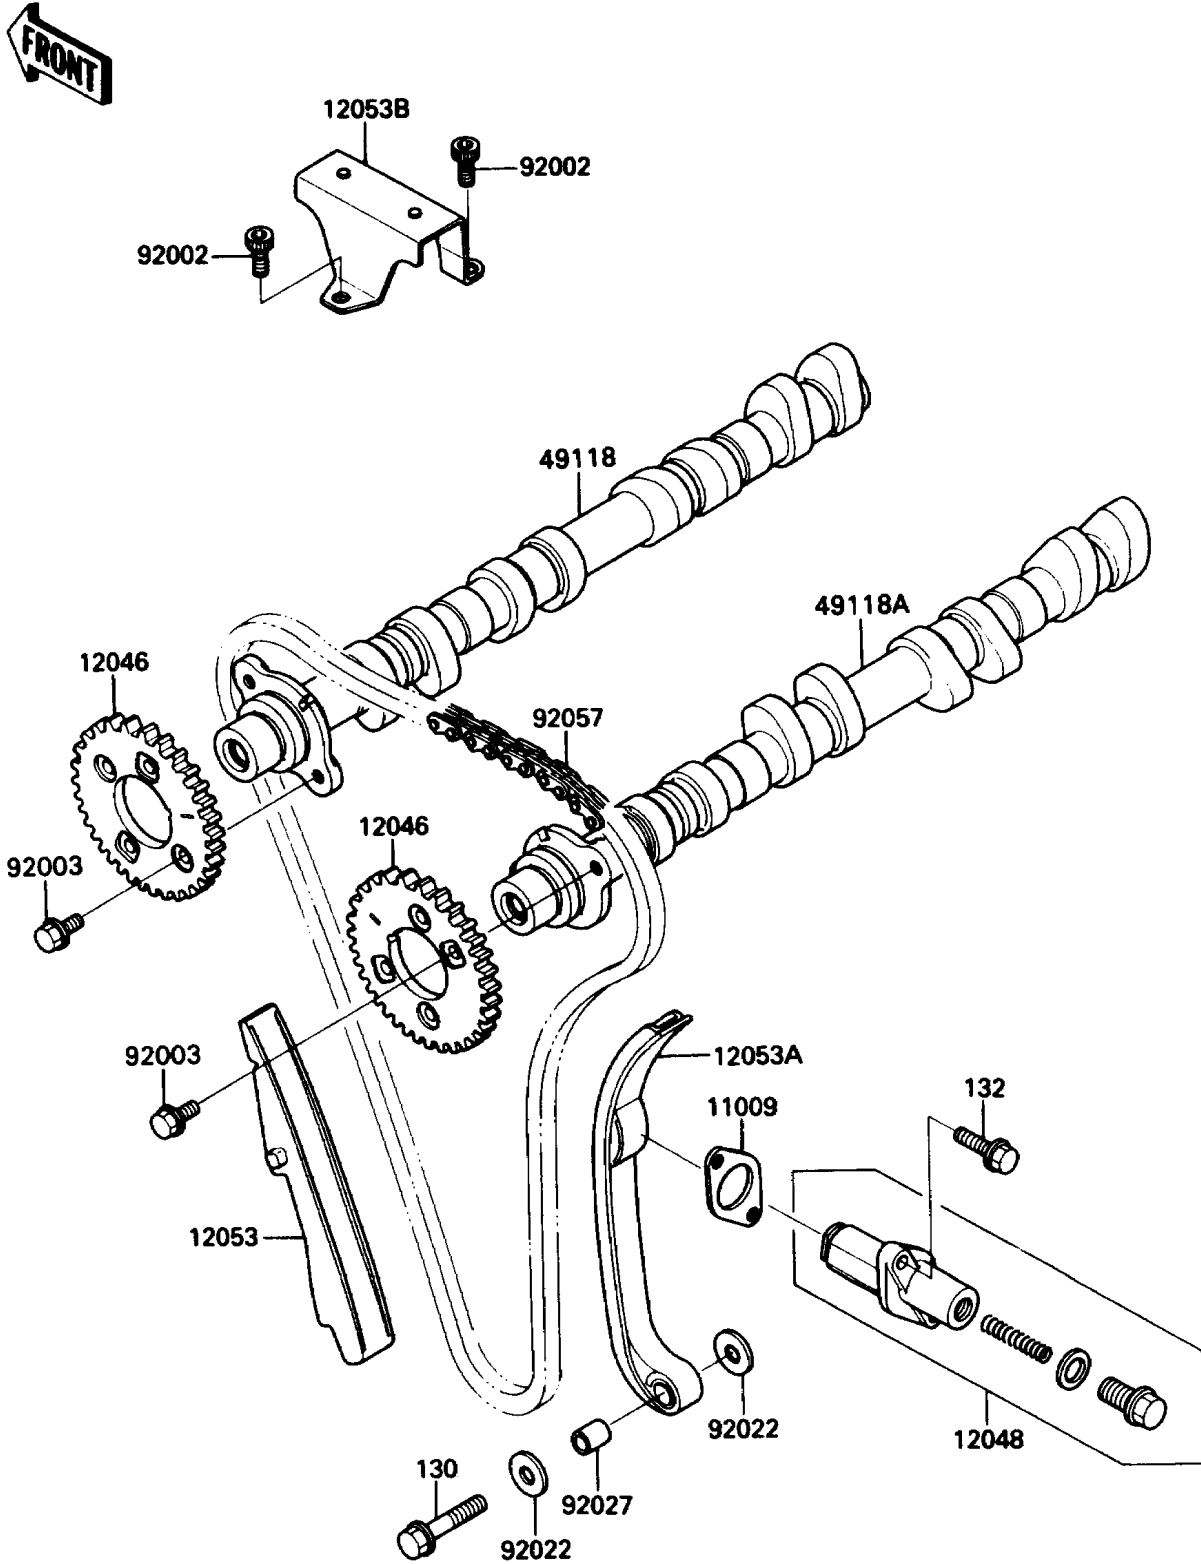

# 1992 Ninja® ZX™ -11 PARTS DIAGRAM

Camshaft/Tensioner

E1230

## 1992 Ninja® ZX™ -11 PARTS LIST

### Camshaft/Tensioner

ITEM NAME	PART NUMBER	QUANTITY
GASKET,TENSIONER (Ref # 11009)	11009-1858	1
SPROCKET,CAMSHAFT,34T (Ref # 12046)	12046-1112	2
TENSIONER-ASSY (Ref # 12048)	12048-1089	1
GUIDE-CHAIN,FR (Ref # 12053)	12053-1241	1
GUIDE-CHAIN,RR (Ref # 12053A)	12053-1242	1
GUIDE-CHAIN,UPP (Ref # 12053B)	12053-1243	1
CAMSHAFT-COMP,EXHAUST (Ref # 49118)	49118-1063	1
CAMSHAFT-COMP,INTAKE (Ref # 49118A)	49118-1076	1
BOLT,SOCKET,6X12 (Ref # 92002)	92002-1796	3
BOLT,FLANGED,6X11 (Ref # 92003)	92003-208	4
WASHER,8.2X19X2 (Ref # 92022)	92022-1533	2
COLLAR,8.2X10.5X15.6 (Ref # 92027)	92027-1763	1
CHAIN,CAMSHAFT (Ref # 92057)	92057-1255	1
BOLT-FLANGED,8X35 (Ref # 130)	130G0835	1
BOLT-FLANGED-SMALL (Ref # 132)	132J0625	2