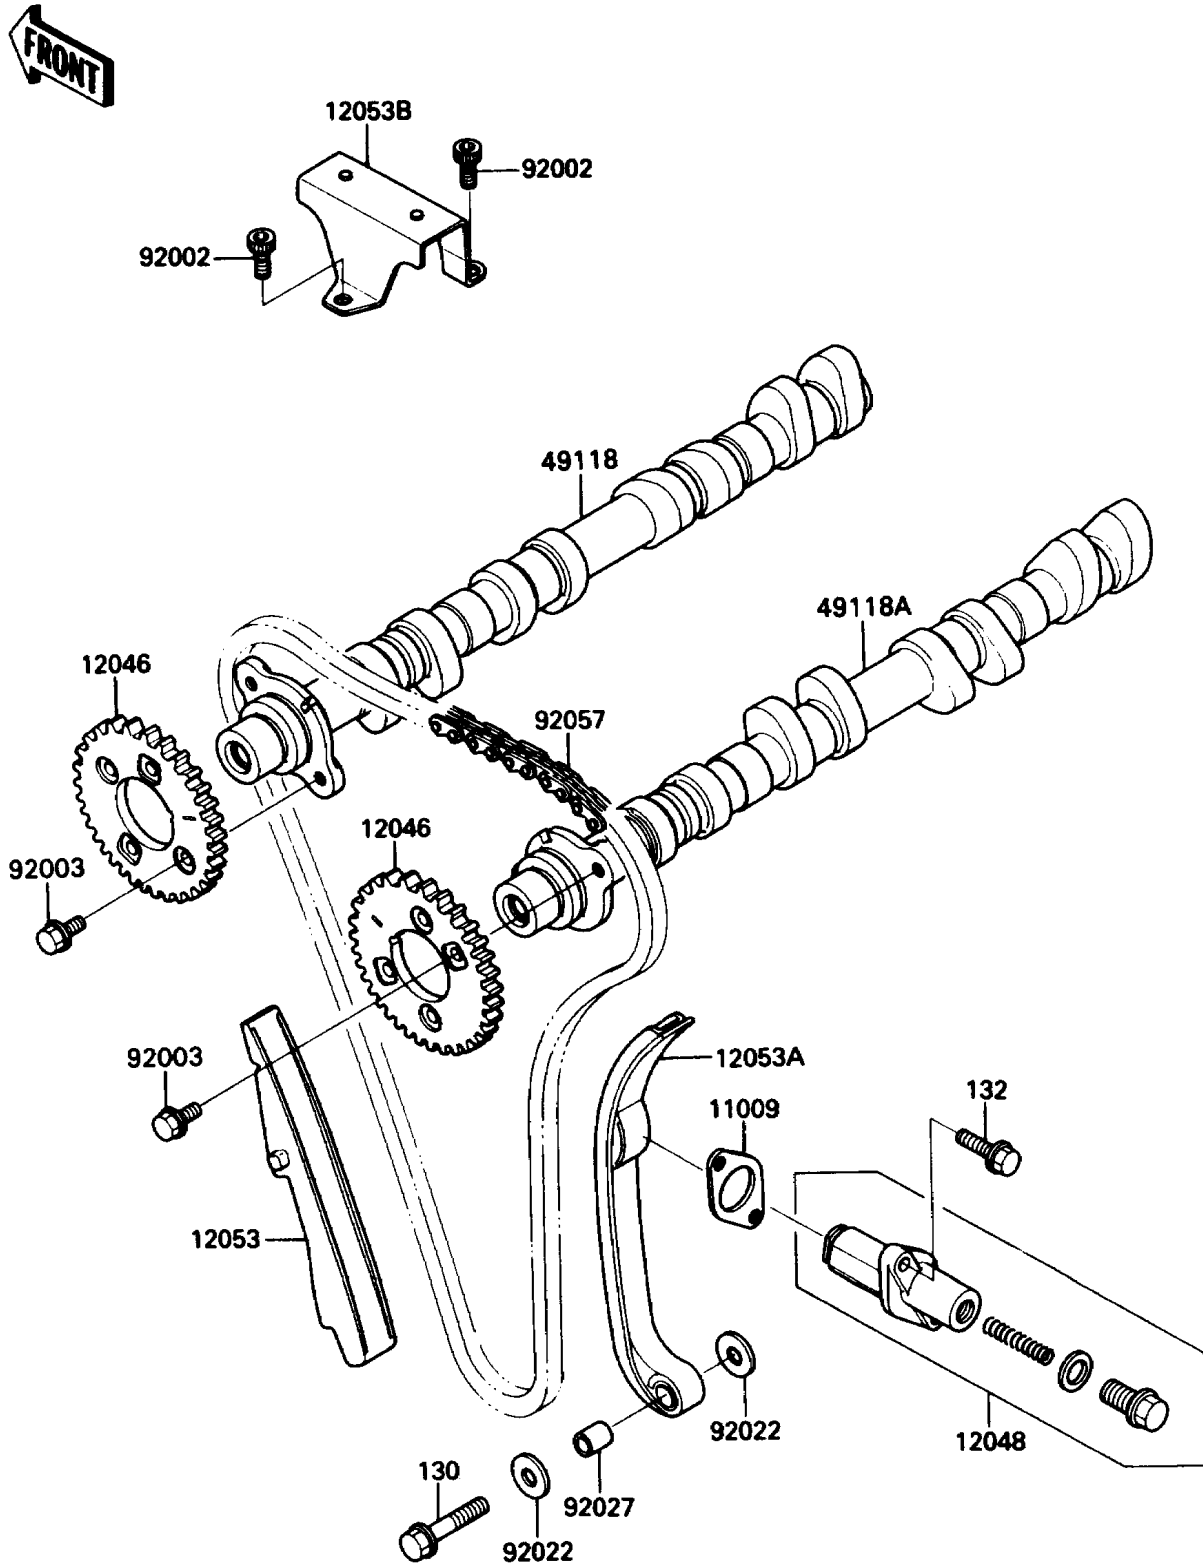

# 1993 Ninja® ZX™ -11 PARTS DIAGRAM

Camshaft/Tensioner

E1230

# 1993 Ninja® ZX™ -11 PARTS LIST

Camshaft/Tensioner

ITEM NAME	PART NUMBER	QUANTITY
-----------	-------------	----------