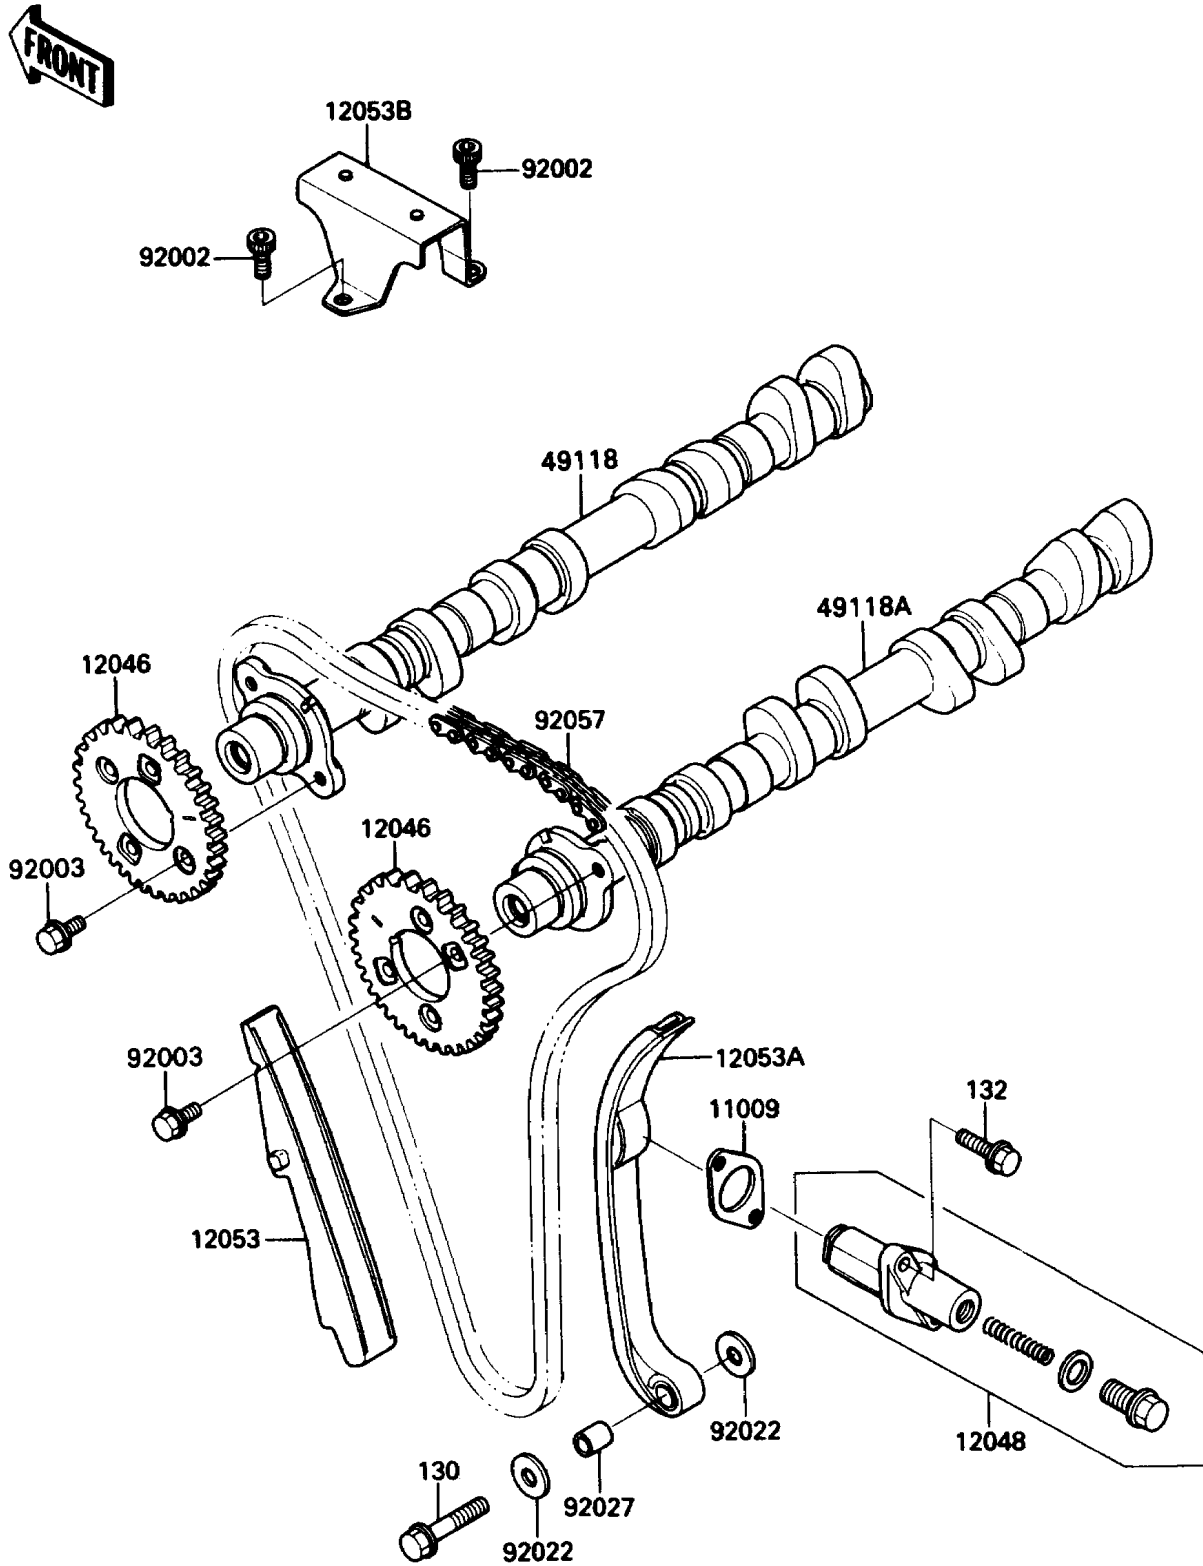

1993 Ninja® ZX™ -11 PARTS DIAGRAM

Camshaft/Tensioner

E1230

1993 Ninja® ZX™ -11 PARTS LIST

Camshaft/Tensioner

ITEM NAME	PART NUMBER	QUANTITY
-----------	-------------	----------