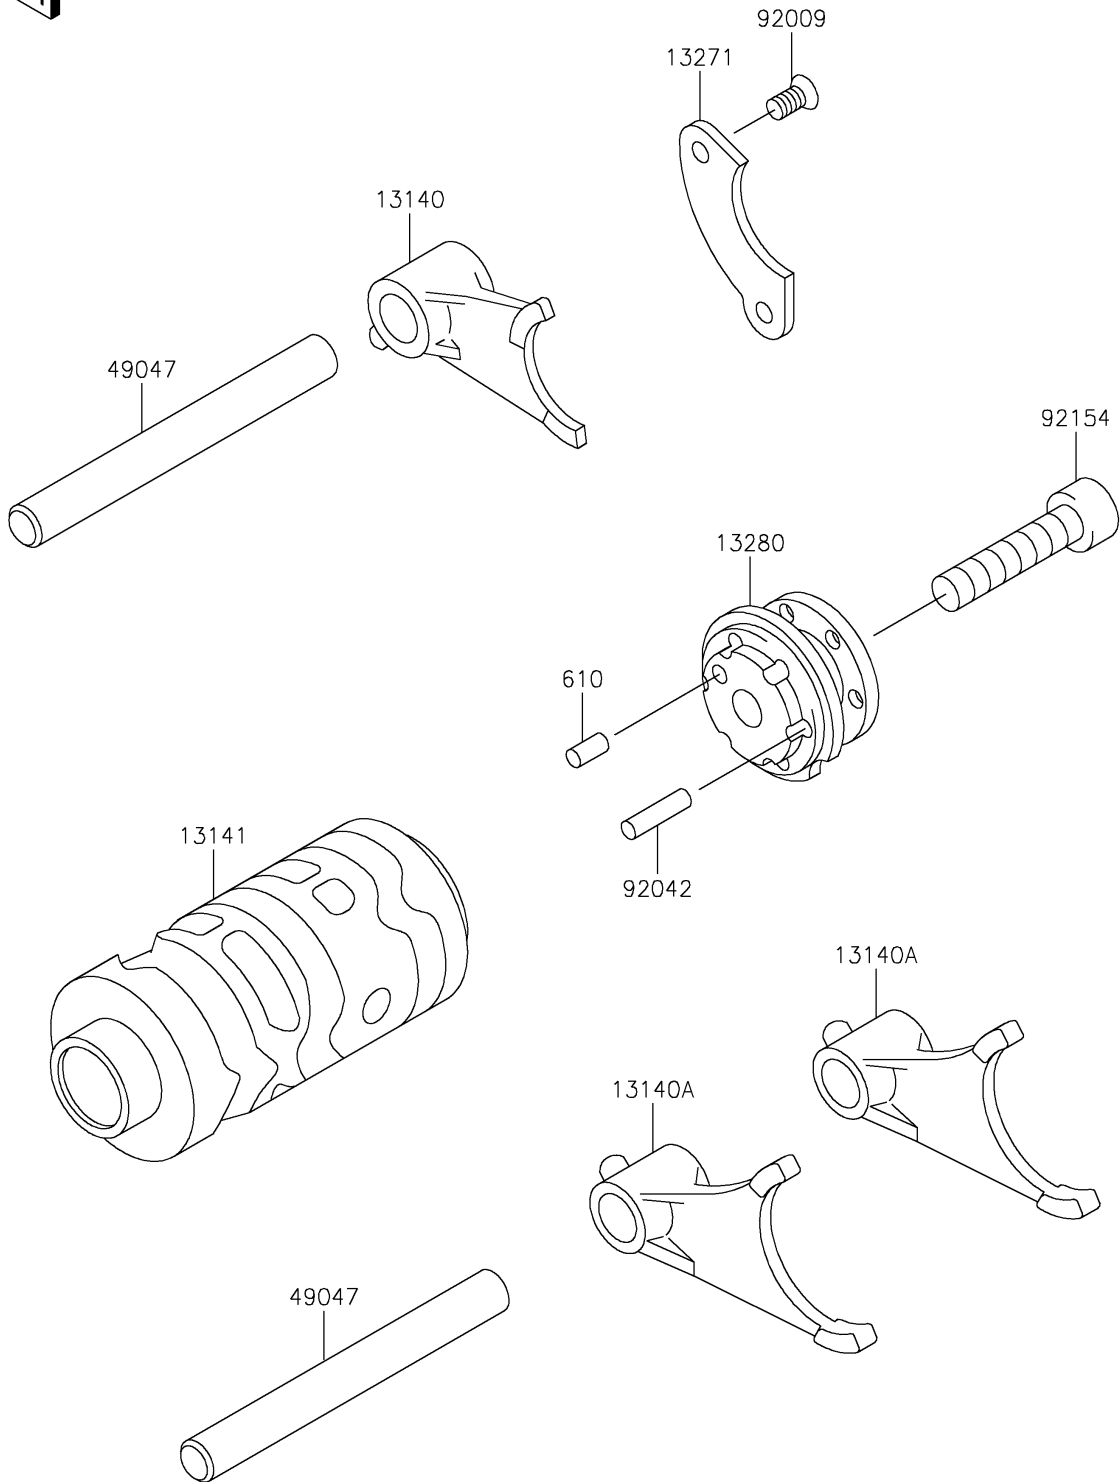

2021 KX™ 65 PARTS DIAGRAM

Gear Change Drum/Shift Fork(s)

E1362

2021 KX™ 65 PARTS LIST

Gear Change Drum/Shift Fork(s)

ITEM NAME	PART NUMBER	QUANTITY
FORK-SHIFT,INPUT (Ref # 13140)	13140-1300	1
FORK-SHIFT,OUTPUT (Ref # 13140A)	13140-1301	2
DRUM-CHANGE (Ref # 13141)	13141-1220	1
PLATE (Ref # 13271)	13271-1417	1
HOLDER (Ref # 13280)	13280-1179	1
ROD-SHIFT,10X90 (Ref # 49047)	49047-1009	2
SCREW,6X14 (Ref # 92009)	92009-1862	1
PIN,DOWEL,4X15.8 (Ref # 92042)	92042-014	6
BOLT,SOCKET,8X30 (Ref # 92154)	92154-0502	1
ROLLER,4X8 (Ref # 610)	610A0408	1