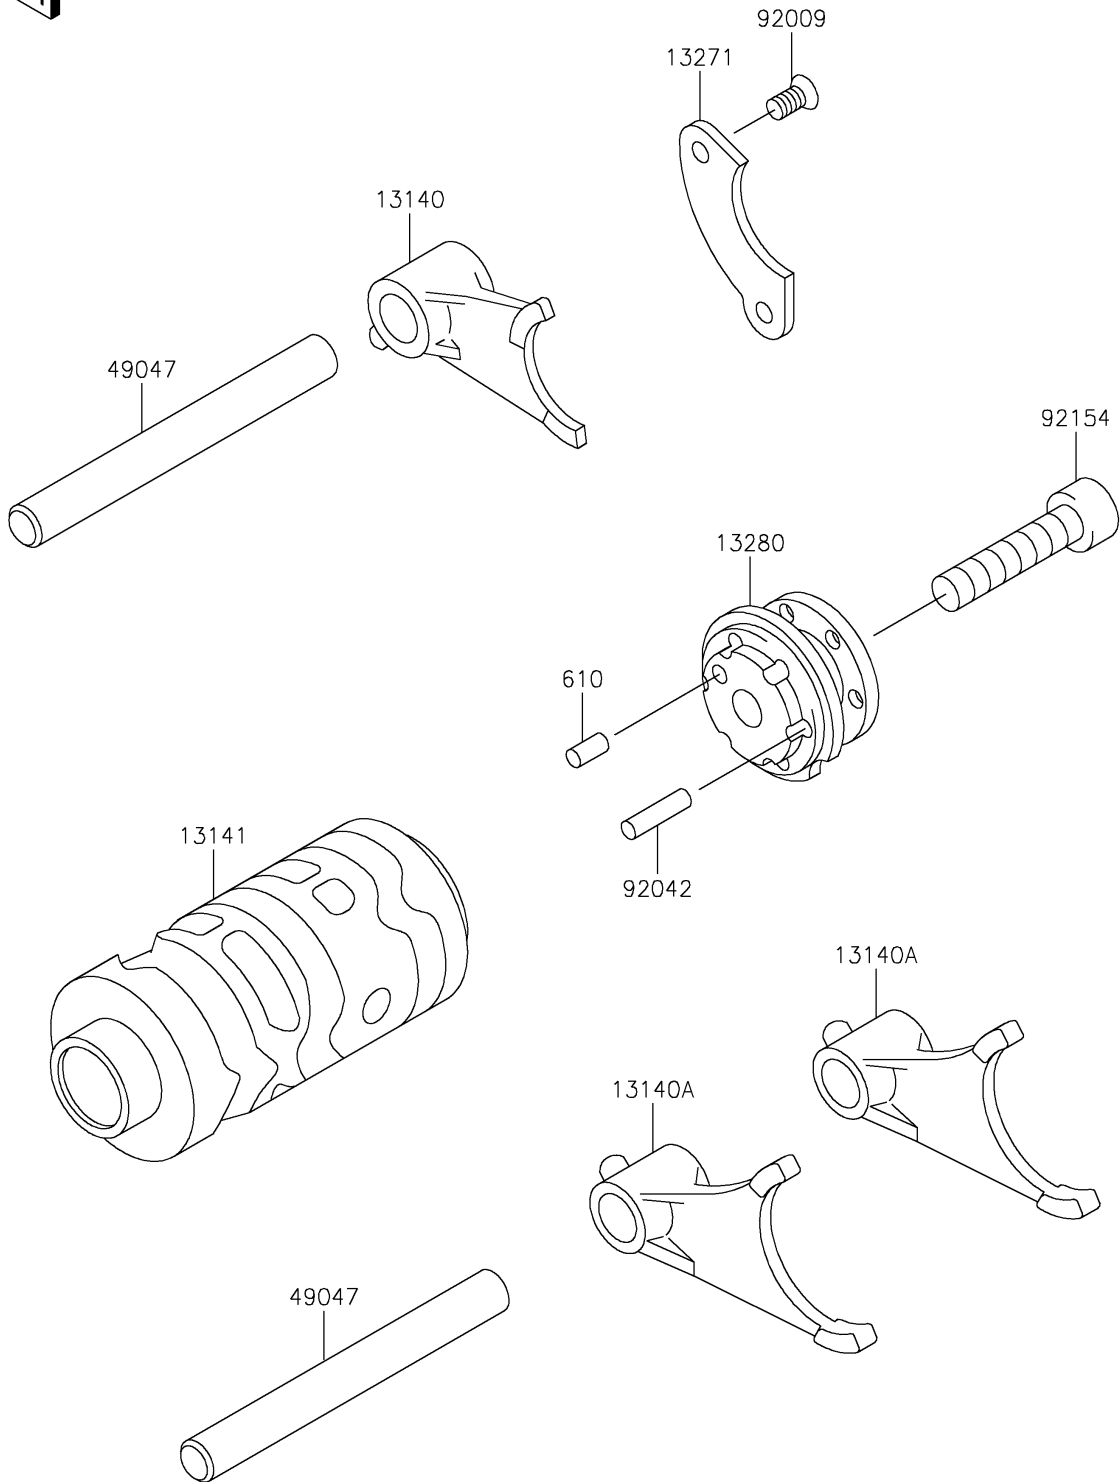

2023 KX™ 65 PARTS DIAGRAM

Gear Change Drum/Shift Fork(s)

E1362

2023 KX™65 PARTS LIST

Gear Change Drum/Shift Fork(s)

ITEM NAME	PART NUMBER	QUANTITY
FORK-SHIFT,INPUT (Ref # 13140)	13140-1300	1
FORK-SHIFT,OUTPUT (Ref # 13140A)	13140-1301	2
DRUM-CHANGE (Ref # 13141)	13141-1220	1
PLATE (Ref # 13271)	13271-1417	1
HOLDER (Ref # 13280)	13280-1179	1
ROD-SHIFT,10X90 (Ref # 49047)	49047-1009	2
SCREW,6X14 (Ref # 92009)	92009-1862	1
PIN,DOWEL,4X15.8 (Ref # 92042)	92042-014	6
BOLT,SOCKET,8X30 (Ref # 92154)	92154-0502	1
ROLLER,4X8 (Ref # 610)	610A0408	1