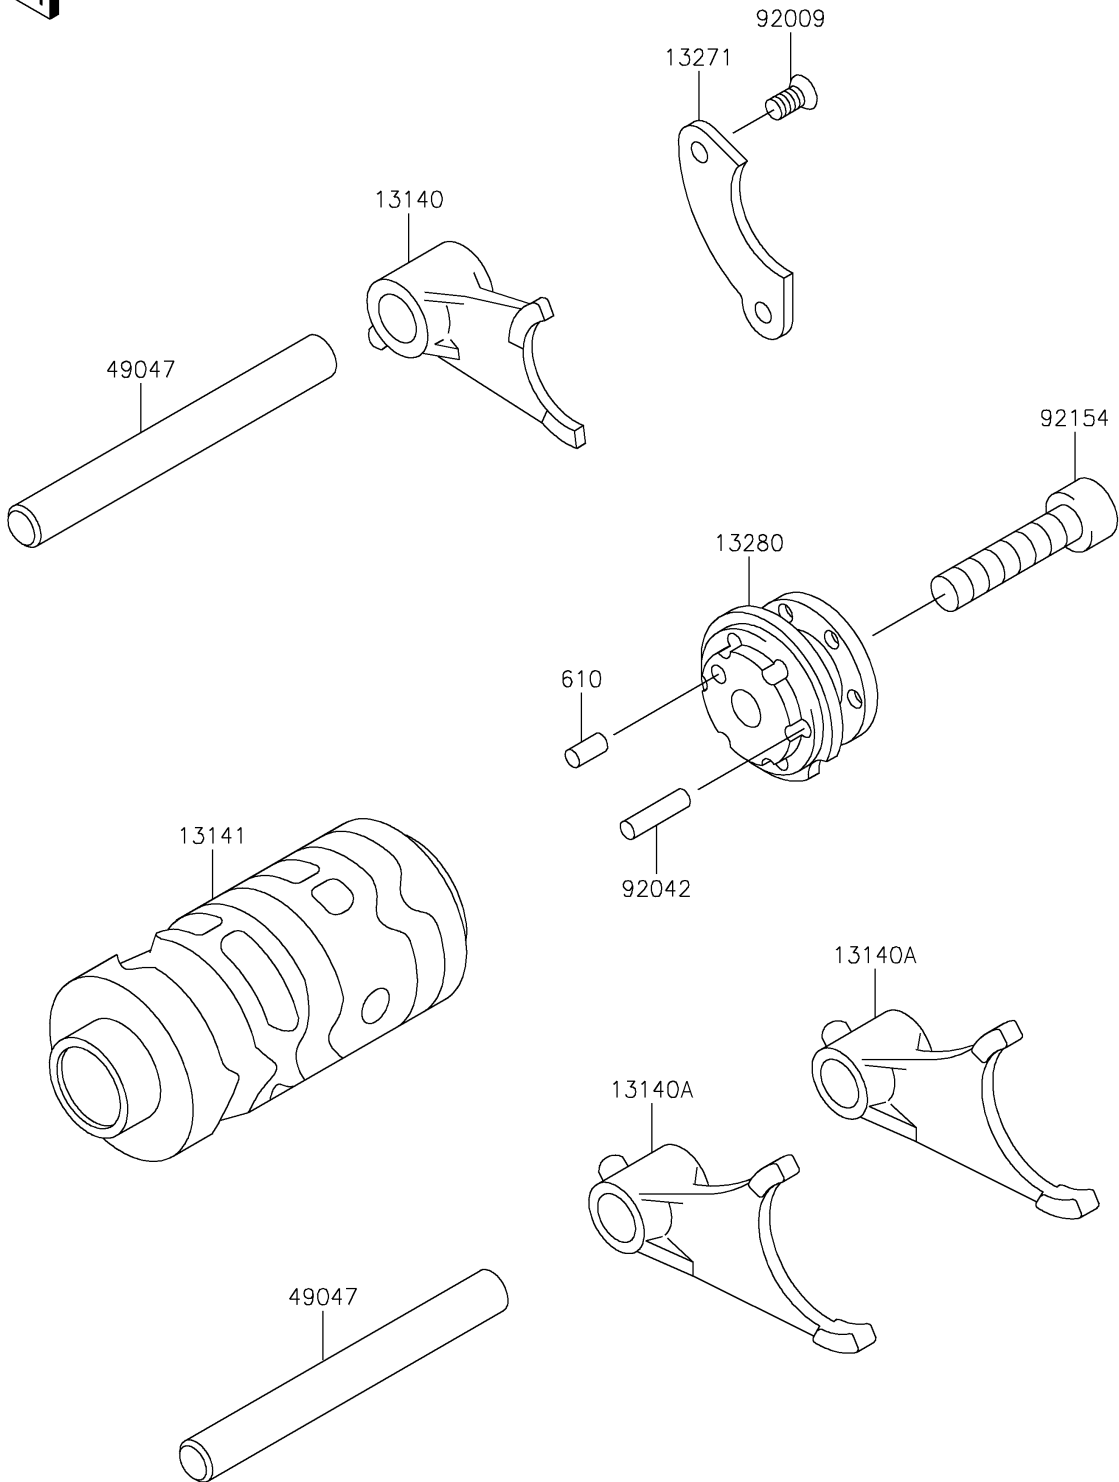

2024 KX™65 PARTS DIAGRAM

Gear Change Drum/Shift Fork(s)

E1362

2024 KX™65 PARTS LIST

Gear Change Drum/Shift Fork(s)

ITEM NAME	PART NUMBER	QUANTITY
FORK-SHIFT,INPUT (Ref # 13140)	13140-1300	1
FORK-SHIFT,OUTPUT (Ref # 13140A)	13140-1301	2
DRUM-CHANGE (Ref # 13141)	13141-1220	1
PLATE (Ref # 13271)	13271-1417	1
HOLDER (Ref # 13280)	13280-1179	1
ROD-SHIFT,10X90 (Ref # 49047)	49047-1009	2
SCREW,6X14 (Ref # 92009)	92009-1862	1
PIN,DOWEL,4X15.8 (Ref # 92042)	92042-014	6
BOLT,SOCKET,8X30 (Ref # 92154)	92154-0502	1
ROLLER,4X8 (Ref # 610)	610A0408	1