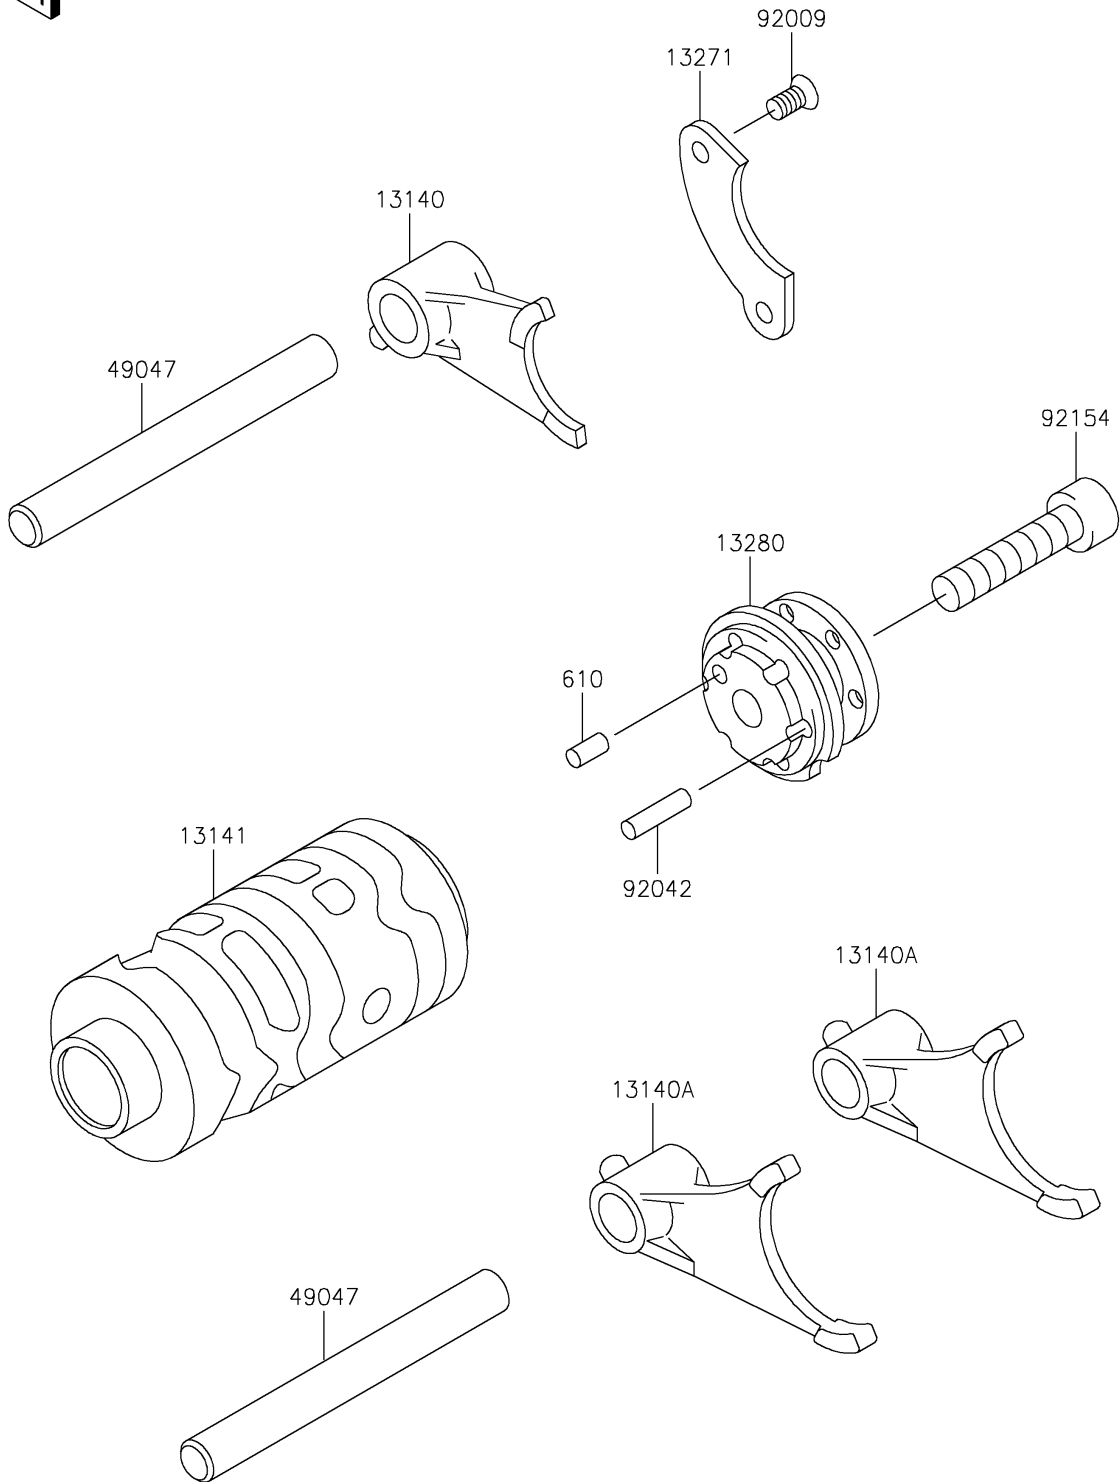

2023 KX™ 65 PARTS DIAGRAM

Gear Change Drum/Shift Fork(s)

E1362

2023 KX™ 65 PARTS LIST

Gear Change Drum/Shift Fork(s)

ITEM NAME	PART NUMBER	QUANTITY
-----------	-------------	----------