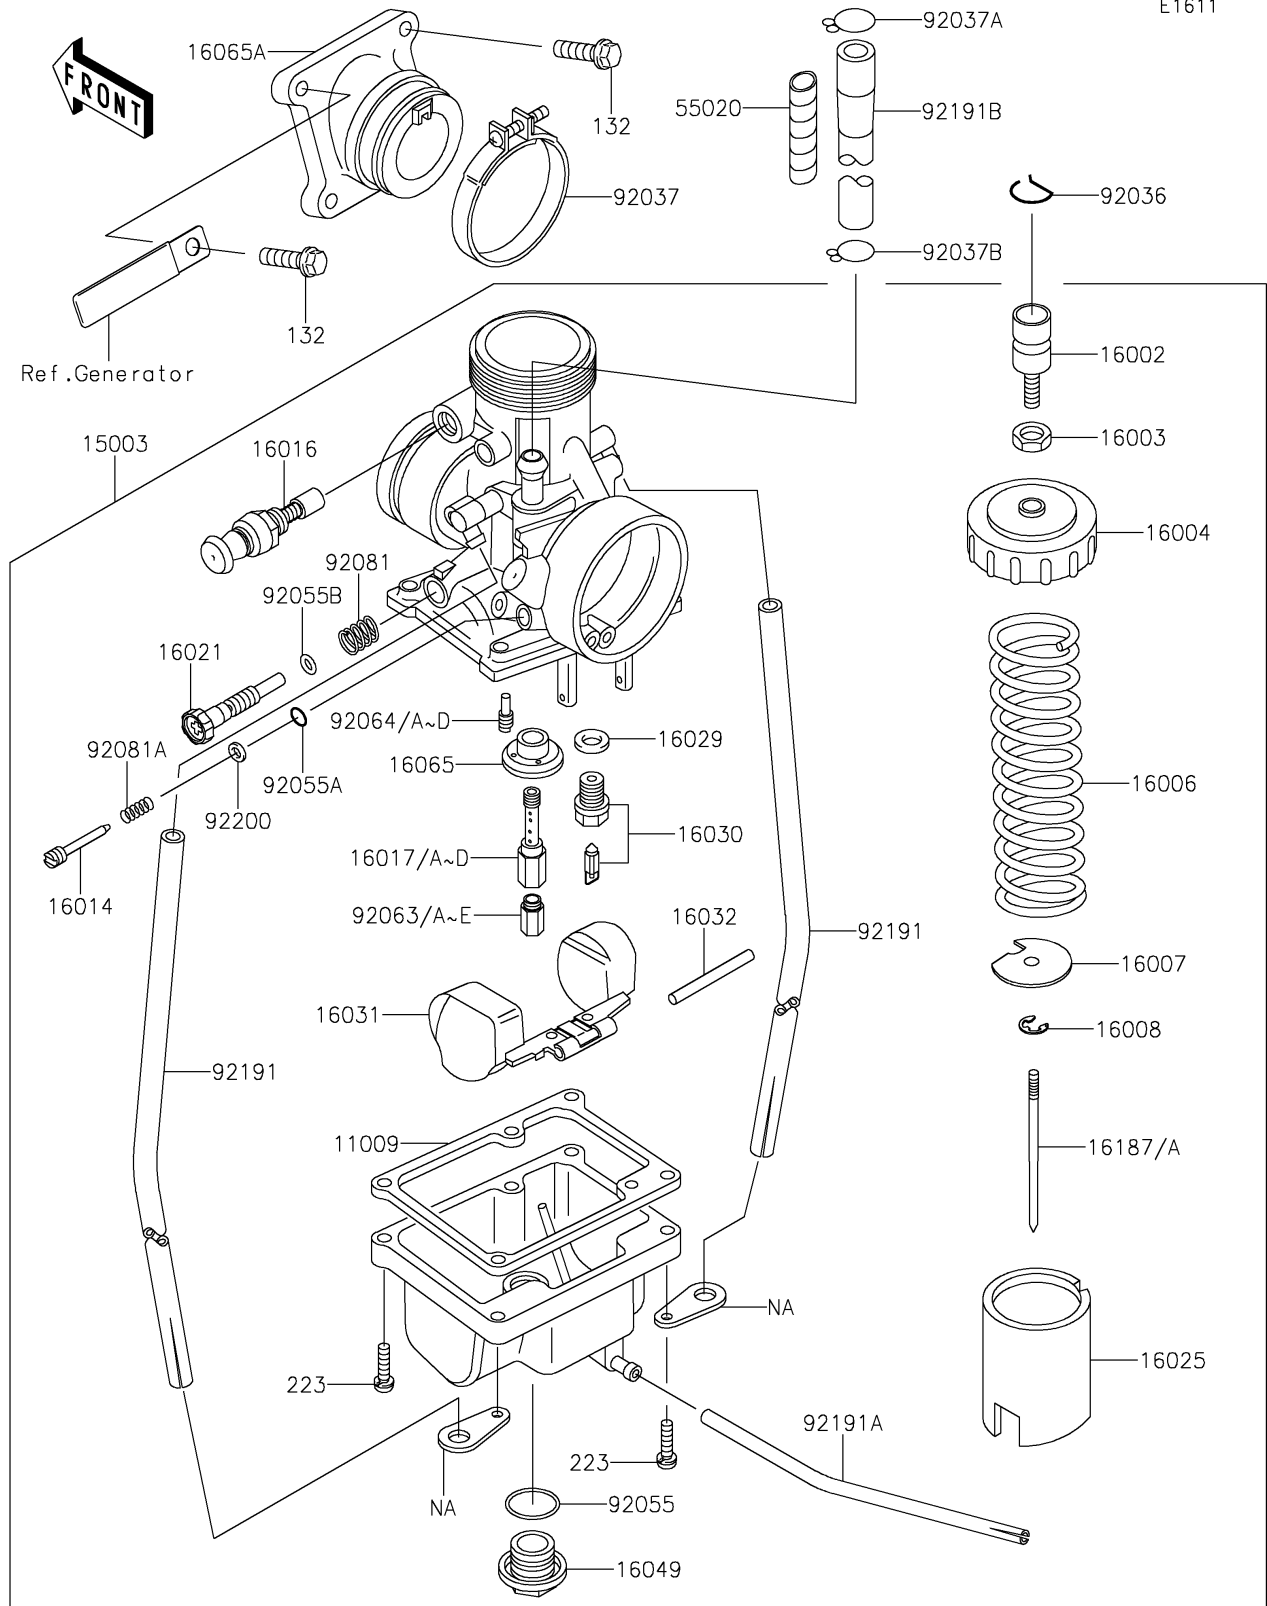

# 2023 KX™ 65 PARTS DIAGRAM

Carburetor

E1611

# 2023 KX™65 PARTS LIST

Carburetor

ITEM NAME	PART NUMBER	QUANTITY
-----------	-------------	----------