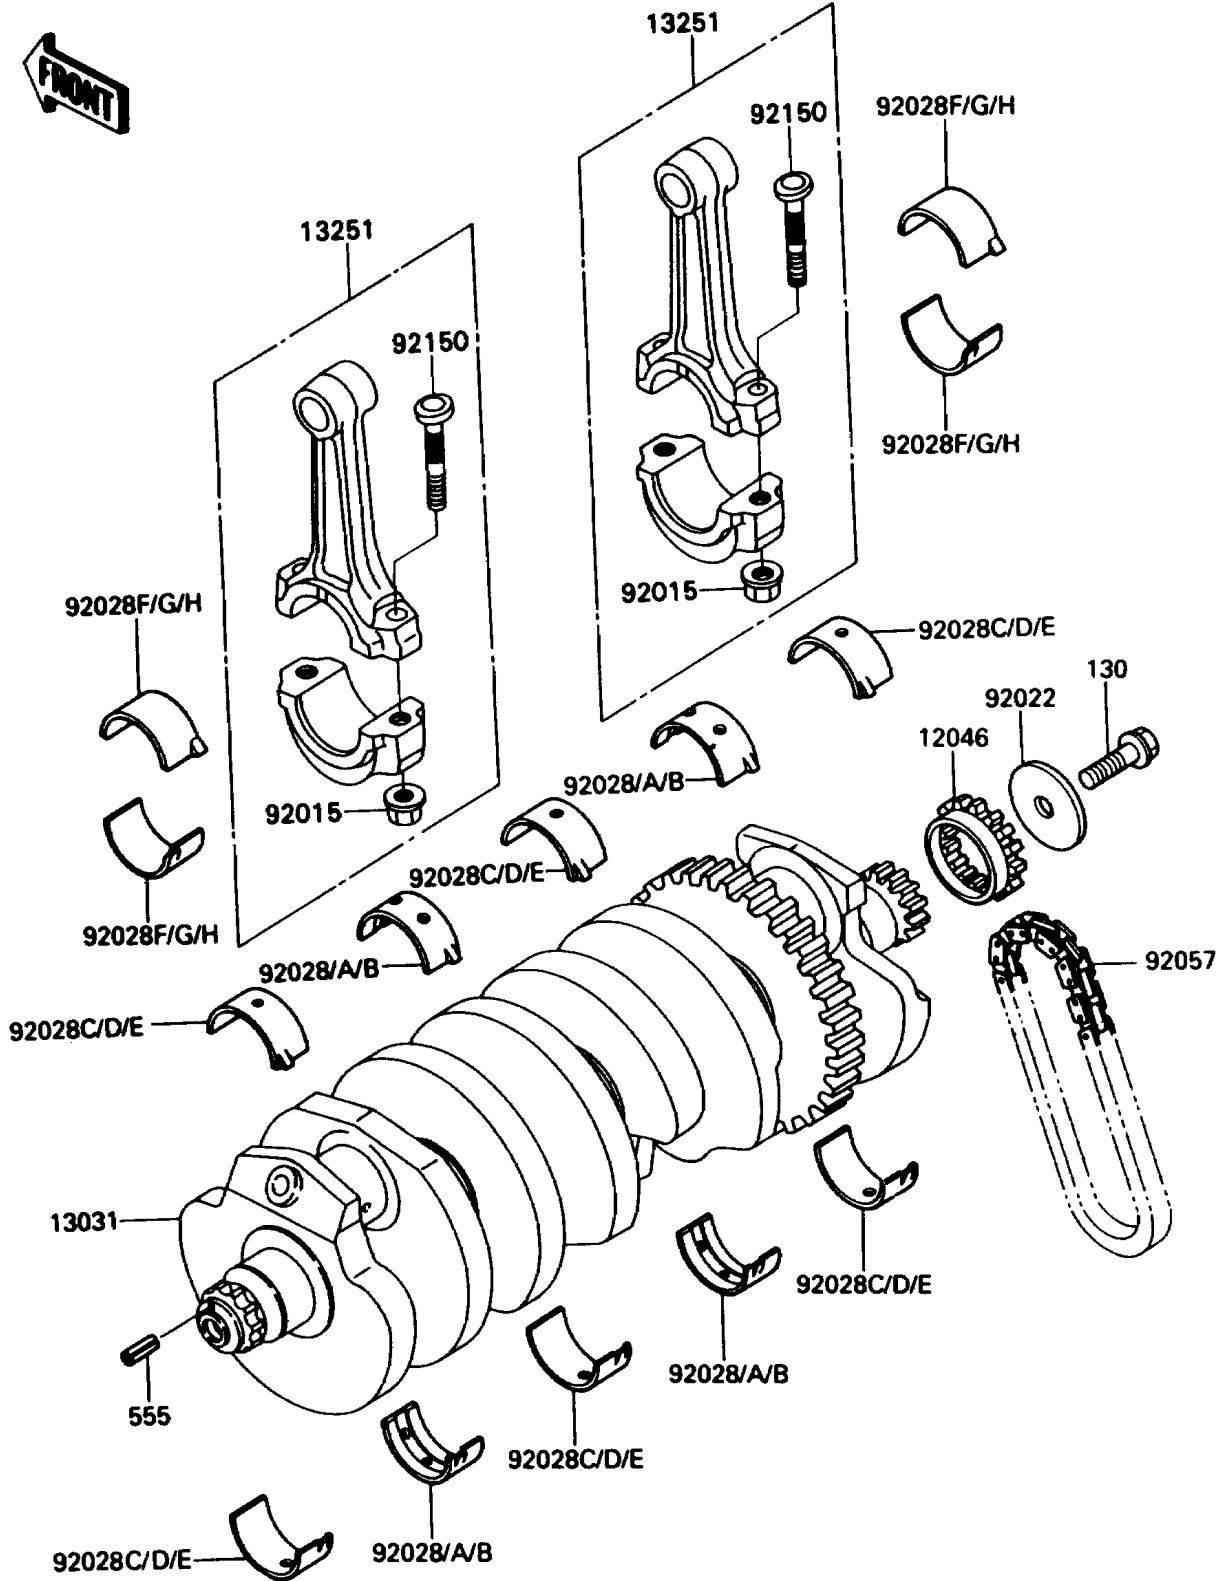

# 1991 Ninja® ZX™ -11 PARTS DIAGRAM

Crankshaft

E1321

# 1991 Ninja® ZX™ -11 PARTS LIST

Crankshaft

ITEM NAME	PART NUMBER	QUANTITY
-----------	-------------	----------