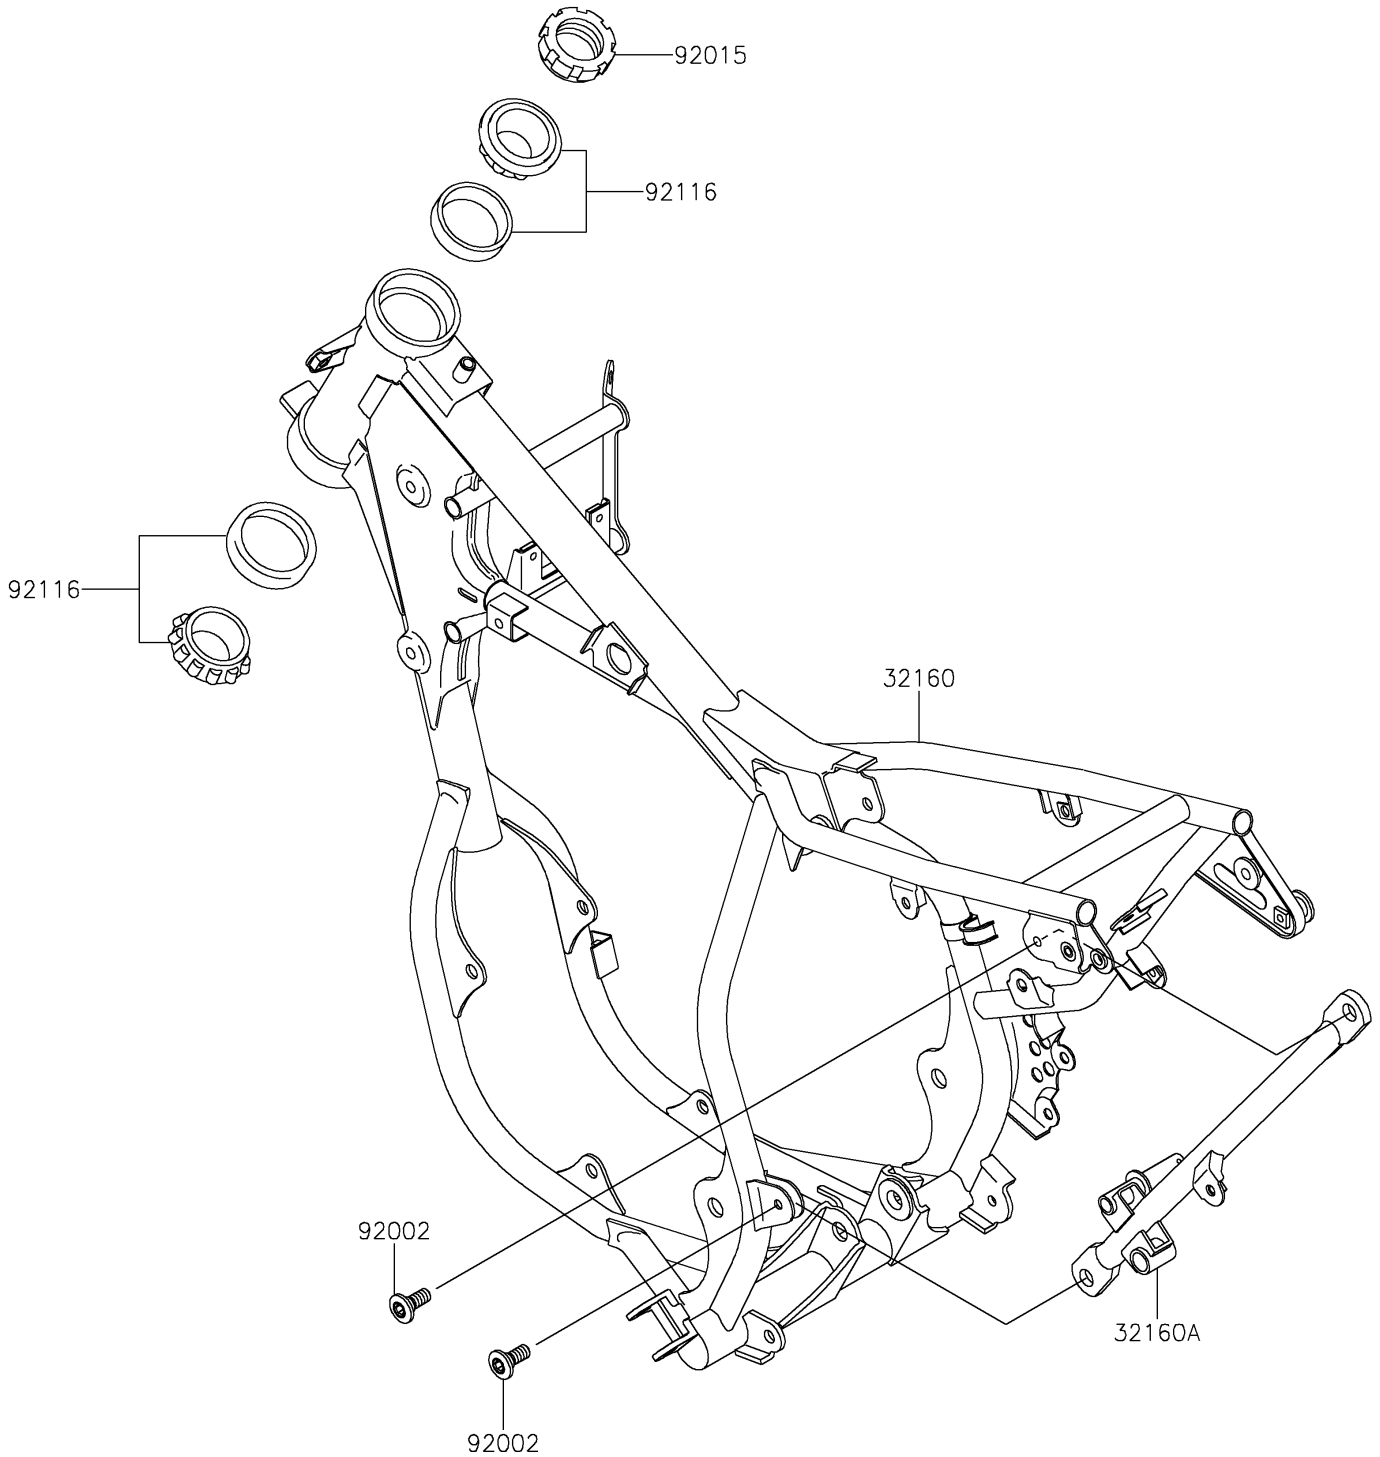

2022 KX™65 PARTS DIAGRAM

Frame

F2120

2022 KX™65 PARTS LIST

Frame

ITEM NAME	PART NUMBER	QUANTITY
FRAME-COMP,F.S.BLACK (Ref # 32160)	32160-0971-18R	1
FRAME-COMP,SUB,F.S.BLACK (Ref # 32160A)	32160-1611-18R	1
BOLT,SOCKET,8X20 (Ref # 92002)	92002-1736	2
NUT,STEERING STEM,25MM (Ref # 92015)	92015-1684	1
BEARING-ROLLER,H1-CAP32005JRRS (Ref # 92116)	92116-1065	2