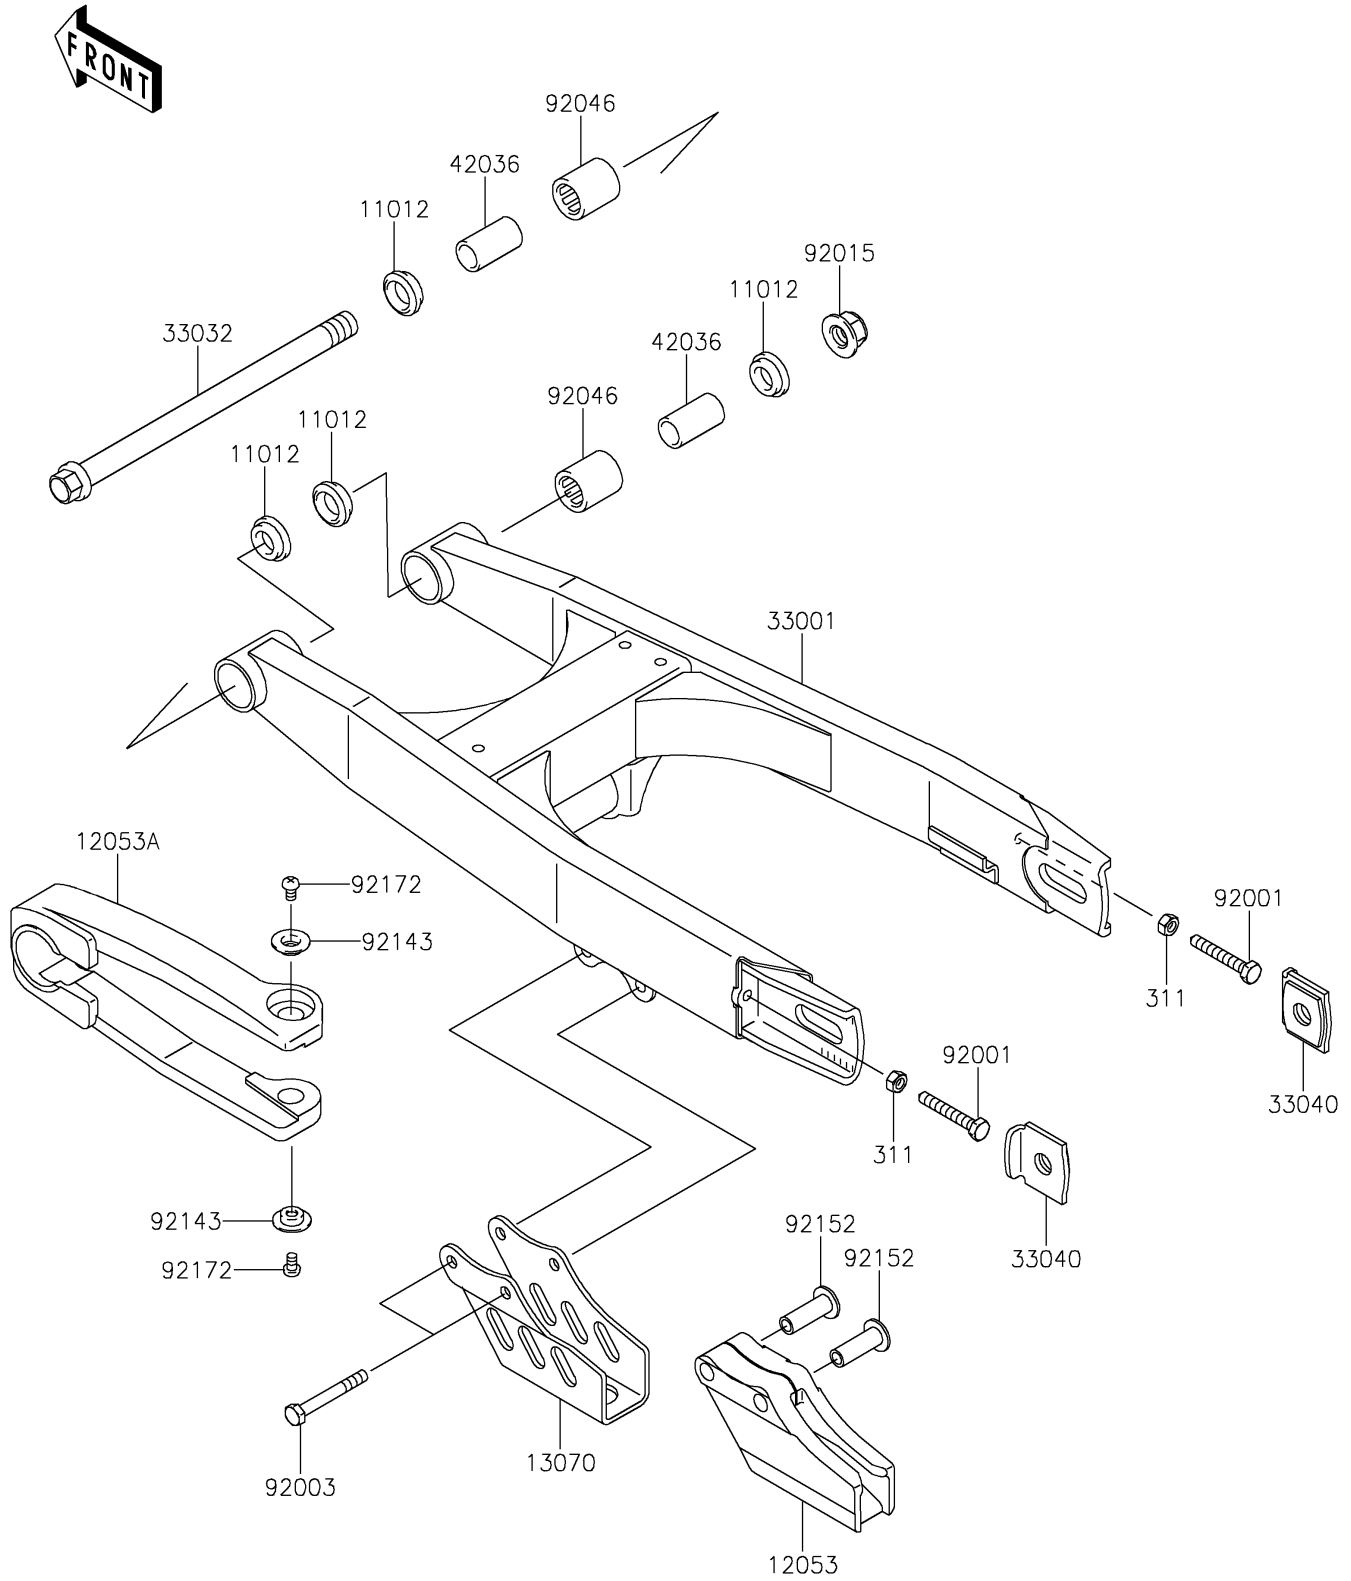

# 2021 KX™ 65 PARTS DIAGRAM

Swingarm

F2141

## 2021 KX™ 65 PARTS LIST

### Swingarm

ITEM NAME	PART NUMBER	QUANTITY
CAP (Ref # 11012)	11012-1263	4
GUIDE-CHAIN,RR (Ref # 12053)	12053-1436	1
GUIDE-CHAIN,FR (Ref # 12053A)	12053-1456	1
GUIDE,CHAIN (Ref # 13070)	13070-1347	1
ARM-COMP-SWING,P.SILVER (Ref # 33001)	33001-1634-458	1
SHAFT-SWING ARM (Ref # 33032)	33032-1194	1
ADJUSTER-CHAIN (Ref # 33040)	33040-1188	2
SLEEVE,SWING ARM,L=34 (Ref # 42036)	42036-1067	2
BOLT,6X39 (Ref # 92001)	92001-1463	2
BOLT,FLANGED,6X48 (Ref # 92003)	92003-179	2
NUT,LOCK,FLANGED,12MM (Ref # 92015)	92015-1433	1
BEARING-NEEDLE (Ref # 92046)	92046-1046	2
COLLAR (Ref # 92143)	92143-1676	2
COLLAR (Ref # 92152)	92152-1215	2
SCREW,5X8 (Ref # 92172)	92172-0119	2
NUT-HEX,6MM (Ref # 311)	311AA0600	2