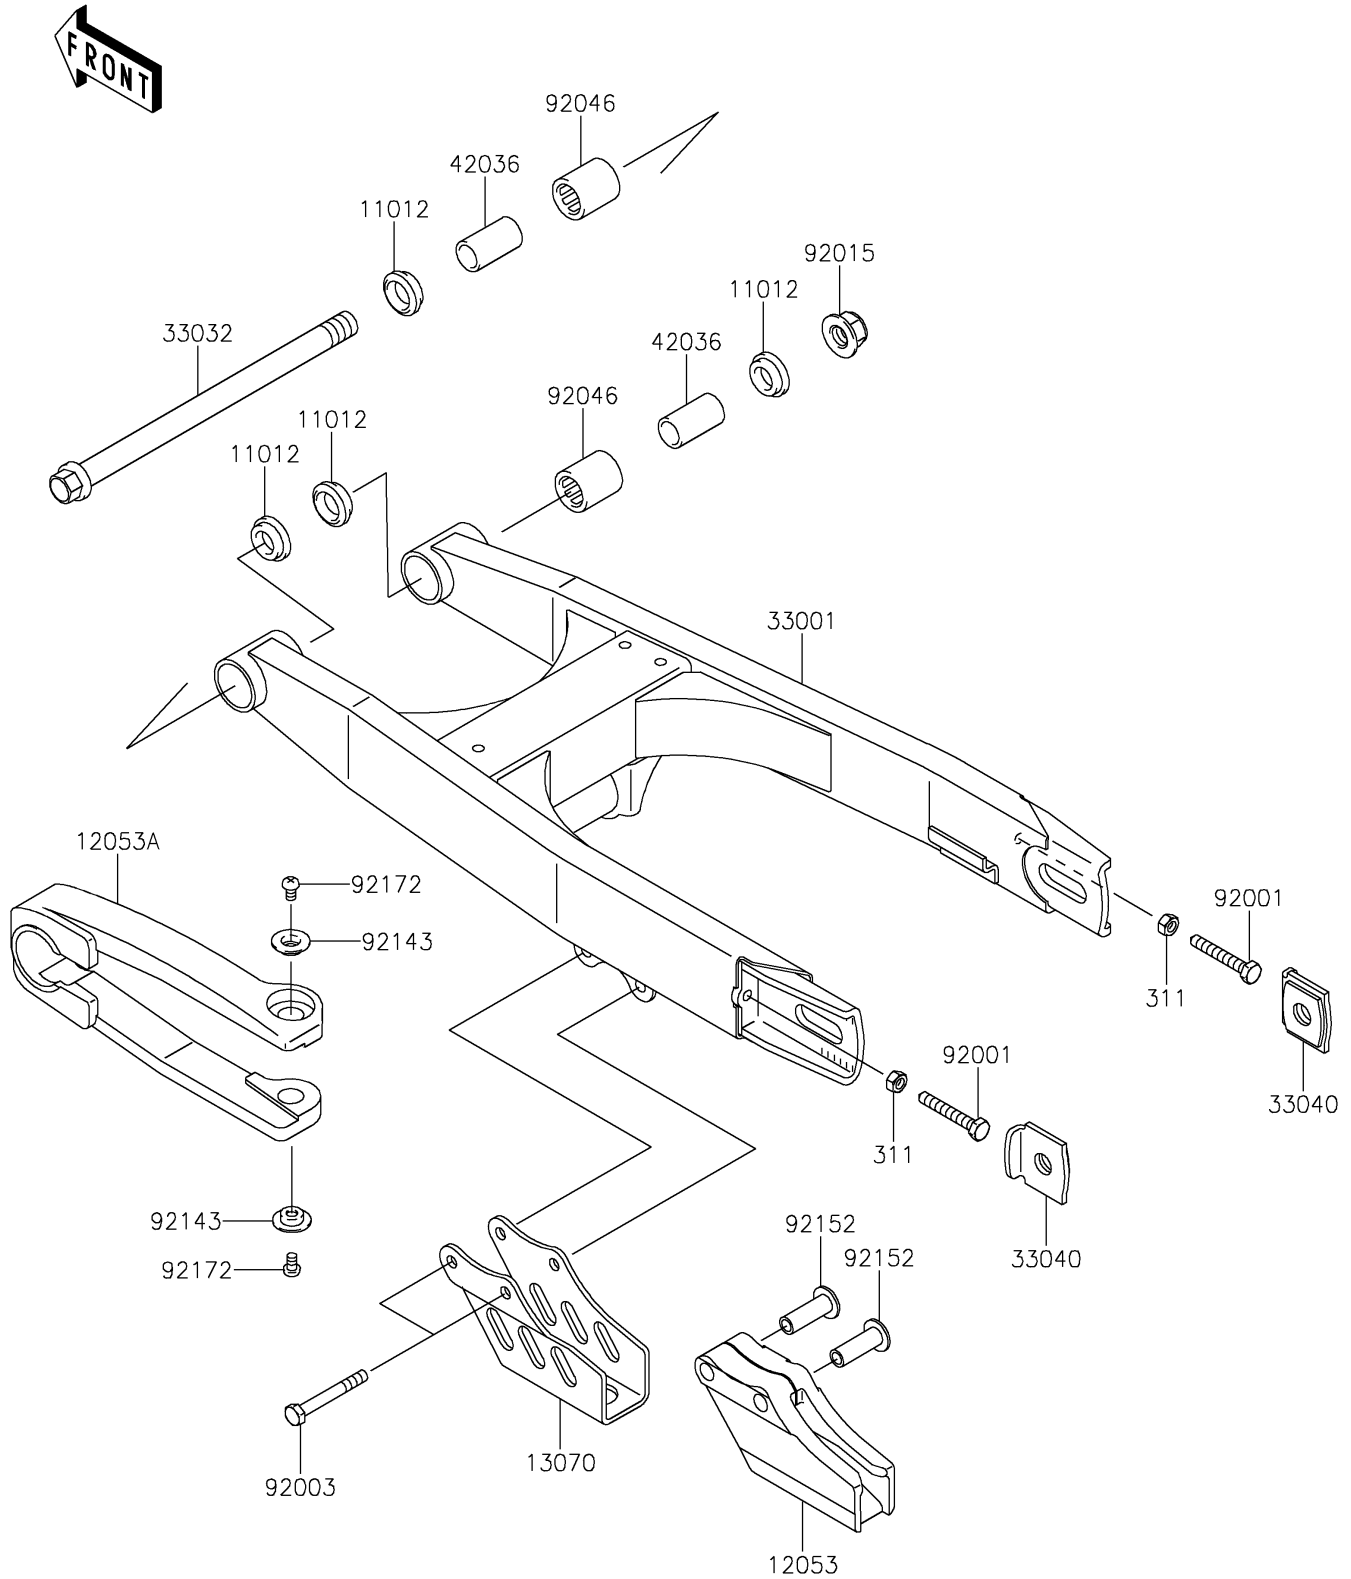

2023 KX™65 PARTS DIAGRAM

Swingarm

F2141

2023 KX™65 PARTS LIST

Swingarm

ITEM NAME	PART NUMBER	QUANTITY
CAP (Ref # 11012)	11012-1263	4
GUIDE-CHAIN,RR (Ref # 12053)	12053-1436	1
GUIDE-CHAIN,FR (Ref # 12053A)	12053-1456	1
GUIDE,CHAIN (Ref # 13070)	13070-1347	1
ARM-COMP-SWING,P.SILVER (Ref # 33001)	33001-1634-458	1
SHAFT-SWING ARM (Ref # 33032)	33032-1194	1
ADJUSTER-CHAIN (Ref # 33040)	33040-1188	2
SLEEVE,SWING ARM,L=34 (Ref # 42036)	42036-1067	2
BOLT,6X39 (Ref # 92001)	92001-1463	2
BOLT,FLANGED,6X48 (Ref # 92003)	92003-179	2
NUT,LOCK,FLANGED,12MM (Ref # 92015)	92015-1433	1
BEARING-NEEDLE (Ref # 92046)	92046-1046	2
COLLAR (Ref # 92143)	92143-1676	2
COLLAR (Ref # 92152)	92152-1215	2
SCREW,5X8 (Ref # 92172)	92172-0119	2
NUT-HEX,6MM (Ref # 311)	311AA0600	2